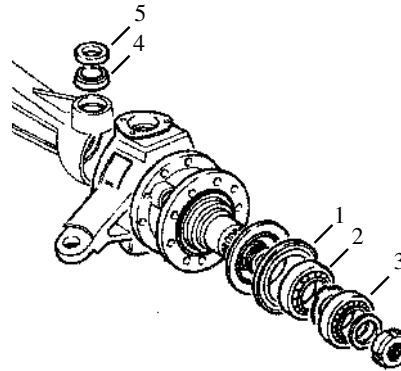

FIATAGRI (NEW HOLLAND) PARTS

Essieu avant moteur
Front axle drive
Vorderachse antriebswelle
Voorwielaandrijving
Eje delantero

	1	2	3	4	5
	Bourrage de moyeu Stuffing hub Stopfen von Nabe Wielnaaf dichting Relleno de cubo	Roulement int. Inner bearing Kugellager (innen) Binnenlager Cojinete interno	Roulement ext. Outer bearing Kugellager (aussen) Buitenlager Cojinete exterior	Roulement de fusée Spindle bearing Kugellager (Achsschenkel) Lager fusée Cojinete mangueta	Bourrage de fusée Seal spindle Dichtring (Achsschenkel) Fusée dichting Retén mangueta
500, 540, 640	23/6408-10 (40001030) 110x130x13	23/6410-12 (24903470) 70x110x25	23/6410-16 (24903490) 80x125x29	23/6451-10 (5109555) 30x55x16	23/6452-10 (5122548) 50x62x7
446, 466, 566 45-66, 50-66, 55-46, 55-56, 55-66, 55-76, 55-86, 55-88, 55-90, 56-66, 60-46, 60-56, 60-66, 60-76, 60-86, 60-88, 60-90, 60-93, 60-94, 62-86, 65-46, 65-56, 65-66, 65-88, 65-90, 65-93, 65-94, 70-56, 70-66, 70-76, 70-86, 72-86, 80-66, 80-76, 82-86	23/6408-11 (5135387) 90x120x13	23/6410-13 (24903450) 60x95x23	23/6410-17 (24903460) 65x100x23		
70-88, 72-93, 72-94, 80-88, 82-93, 82-94, 85-90, 88-93, 88-94 L85, L95				23/6451-8 (5119699) 30,5x64x21	23/6452-8 (5121471) 55x70x10
580, 666, 680, 780	23/6408-12 (5136004) 105x125x12	23/6410-12 (24903470) 70x110x25	23/6410-12 (24903470) 70x110x25	23/6451-8 (5119699) 30,5x64x21	23/6452-8 (5121471) 55x70x10
766 70-66, 80-66, 70-90, 80-90					
880, 880/5, 980, 1300	23/6408-13 (5136003) 110x130x12	23/6410-14 (24903480) 75x115x25	23/6410-16 (24903490) 80x125x29	23/6451-8 (5119699) 30,5x64x21	23/6452-8 (5121471) 55x70x10
90-90, 100-90, 110-90					
1000, 1000S	23/6408-14 (5107808) 125x150x13/12	23/6410-15 (26800030) 75x130x25	23/6410-18 (26800050) 85x150x28		
1180, 1380, 1580	23/6408-14 (5107808) 125x150x13/12 ↕ C 2991	23/6410-16 (24903490) 80x125x29	23/6410-19 (24903500) 85x130x29		
1880 115-90, 130-90, 140-90, 160-90, 180-90	23/6408-15 (5135989) 120x150x15 C 2991 ↕			23/6451-9 (5119660) 40x80x29	23/6452-9 (5121907) 70x90x11
F100, F110, F115	23/6408-16 (5137109) 165x190x17			23/6451-8 (5119699) 30,5x64x21	23/6452-8 (5121471) 55x70x10
F120, F130, F140	23/6408-17 (5133736) 190x220x15			23/6451-9 (5119660) 40x80x29	23/6452-9 (5121907) 70x90x11

Les références des pièces sont indicatives.
Nos pièces ne sont pas d'origine.

"THE RELIABLE SERVICE"

Part numbers are quoted for reference purposes only.
Our parts and accessories are not original.