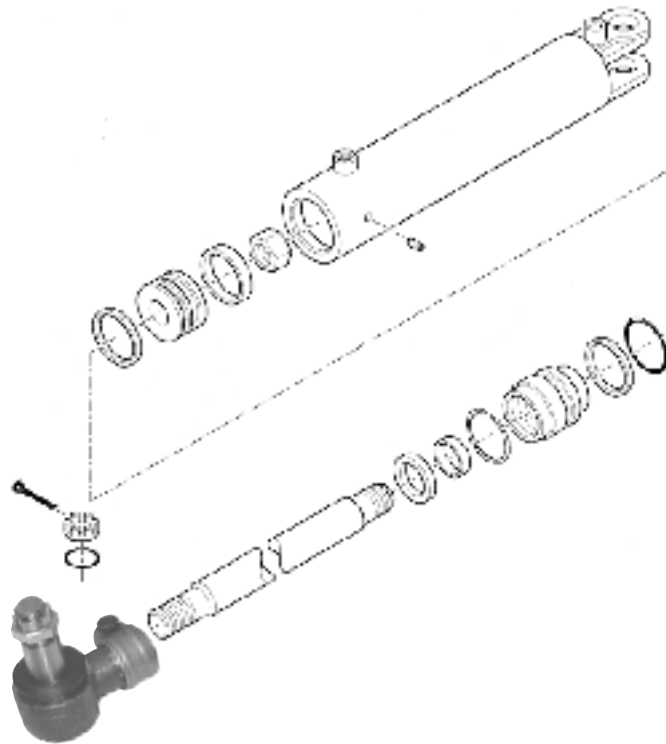

Rotule - Tie rod - Kugelgelenk - Kogeleind - Rótula

	Part N°	OEM	Filet Thread Gewinde Schroefdraad Rosca	Longueur Lenght Länge Lengte Longitud	Conicité Cone Konus Conisch Cono
G170, G190, G210, G240	23/581-43	86018347	F 1"-16F D	80mm	28.5 - 32