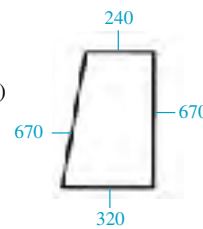

23/4047-63
(D9038, 5161665)
Lateral izq.
Side LH

23/4047-64
(D9039, 5161666)
Lateral drcha.
Side RH

23/4067-3
(D9040, 5161663)
Panel trasero (izq.)
Rear quarter LH