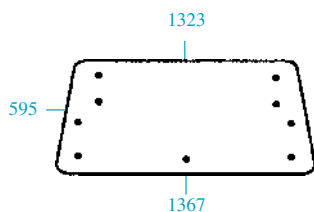

23/4071-14
(D9014, 5113403)
Trasero - 9 agujeros
Rear - 9 holes

Las referencias originales tienen un propósito identificativo.
Nuestras piezas no son originales.

Part numbers are quoted for reference purposes only.
Our parts and accessories are not original.