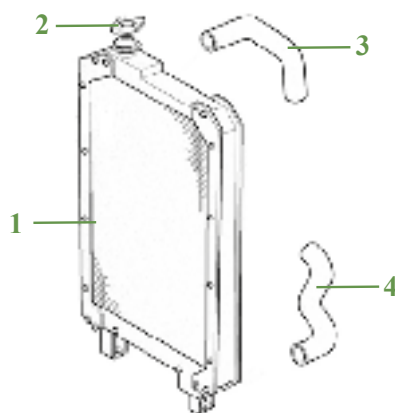

4

	1	2	3	4	6
Tracteurs Tractors	Pompe à eau <i>Water pump</i>	Jeu de réparation <i>Repair kit</i>	Courroie <i>Fan belt</i>	Thermostat <i>Thermostat</i>	Joint de thermostat <i>Thermostat gasket</i>
M100, M115	23/130-239 (1A) (87841225, 87801636)	23/131-242 (87840823, 87801641)	23/144-383 (87840341) <i>Sans airco / Less A/C</i>	23/143-19 (87800842, 87802743)	23/147-9 (83912930)
M135, M160	23/130-240 (1B) (87841226, 87801637)		23/144-384 (87840342, 87800858) <i>Avec airco / With A/C</i>		