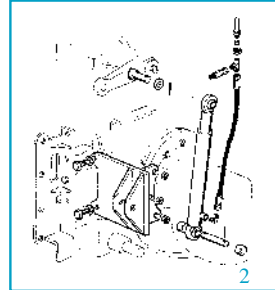

CILINDROS DE AYUDA
HYDRAULIC LIFT

(A) Montaje lado izquierdo
(B) Montaje lado derecho
(C) Juego izq. o drcha.

	Fig. Fig.	Ref. Ref.	Descripción Description
55-88, 60-88, 60-90, 65-90, 70-88, 70-90, 80-88, 80-90, 85-90	1	23/770-9 (A)	Juego completo Vástago cilindro: Ø 50mm Fuerza adicional por cilindro 900 kg. (180 bars)
		23/770-10 (B)	
		23/770-11 (C)	
90-90, 100-90, 110-90	2	23/770-12 (B)	<i>Complete kit</i> Cyl. stem : Ø50mm Additional power by cyl. 900kg (180 bars)
60-94, 65-93, 65-94, 72-93, 72-94	3	23/770-13 (A)	
		23/770-14 (C)	
82-93, 82-94, 88-93, 88-94	1	23/770-15 (B)	
115-90, 130-90	4	23/770-16 (B)	Juego completo Vástago cilindro: Ø 75mm Fuerza adicional por cilindro 1500 kg. (180 bars) Para tractores con cilindro izquierdo en origen. <i>Complete kit</i> Cyl. stem : Ø75mm Additional power by cyl. 1500kg For tractors equipped with an original LH cylinder
F100, F110, F120, F130	5	23/770-17	Juego completo izq. o drcha. Vástago cilindro: Ø 70 mm <i>Complete kit LH-RH</i> Cyl. stem : Ø70mm

Las referencias originales tienen un propósito identificativo.
Nuestras piezas no son originales.

Part numbers are quoted for reference purposes only.
Our parts and accessories are not original.