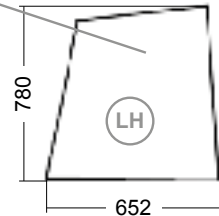

23/4047-61
(D6826, 82002230)