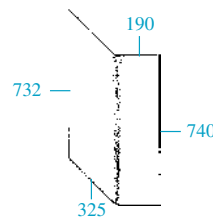

F100, F110, F120, F130, F140

23/4001-10
(5158493)
Parabrisas
Windscreen

23/4020-26
(5154934)
Puerta (izq. o drcha.) - verde
Door (LH-RH) - green

23/4012-58
(5158497)
Frontal (inf. izq.)
Front (Lower LH)

23/4012-55
(5158494)
Frontal (inf. drcha.)
Front (Lower RH)