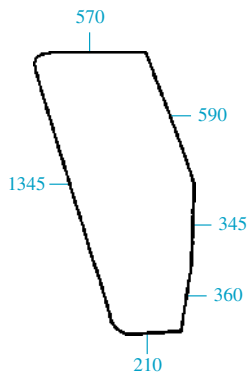

23/4038-5
(D9021, 5130883)
Puerta izq. - verde
LH door - green

23/4065-4
(D9023, 5130895)
Lateral izq. - verde
3 agujeros
Side LH - green
3 holes

23/4066-4
(D9022, 5165571, 5130773)
Lateral drcha. - verde
3 agujeros
Side RH - green
3 holes