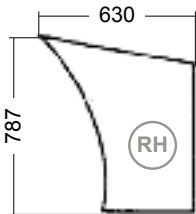

23/4025-5
(D6707, 82002181)