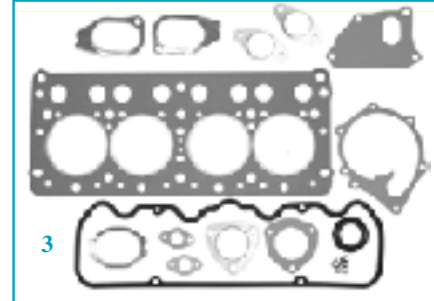

3

Figuras		1	2	3
	Motor Engine	Junta culata Cyl. head gasket	Juego de juntas superior / Top gasket set	
			Sin junta culata Less cyl. head gasket	Con junta culata With cyl. head gasket
4 cilindros / cylinders				
612, 615 715	OMC02D OMC03D	23/73-272 (8807696)	23/76-272	
670 750 880 850	OMC03/60 OMC03/70 OMC03/75 OMC03/80	23/73-267 (8818558, 4757271, 98493464)	23/76-267 (1909288)	
5 cilindros / cylinders				
880-5	8055.04	23/73-273 (4759494, 4722993)	23/76-273 (1909986, 4845137)	
90-90	8055.05	23/73-274 (1940075, 4769444, 98472012)		
6 cilindros / cylinders				
980, 1000	8065.02	23/73-275 (4690380, 4789843, 98448289, 92472010)		23/71-275 (1909548, 1909613)
1000 Super, 1180	8065.04	23/73-260 (4696355, 4754069, 98456219)		23/71-260 (1909544, 1909672, 1930435, 1940024)
110-90, 115-90 F100, F110, F115, F120	8065.05			
100-90, F100	8065.06	23/73-275 (4690380, 4789843, 98448289, 92472010)		23/71-259 (1930279, 1940043)
1280, 1380	8065.24 Turbo	23/73-260 (98456219)		23/71-261 (1909726, 1930372, 1940025)
130-90, 140-90, F130, F140	8065.25 Turbo			23/71-262 (1930864, 1940055)
1580, 160-90	8365.05	23/73-264 (4760489, 4845364)		23/71-264 (1909713, 1909976)
1580, 1880 160-55, 180-55, 160-90, 180-90	8365.25 Turbo			23/71-265 (1909765, 1940003)
1300, 1300 Super	CP3/100	23/73-276 (8818605, 4757276, 98493462)		23/71-276 (1940078)

Las referencias originales tienen un propósito identificativo.
Nuestras piezas no son originales.

Part numbers are quoted for reference purposes only.
Our parts and accessories are not original.