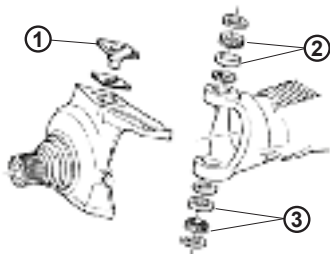

Fig.	Part N°	OEM
G170, G190, G210, G240	1	23/6450-37	86505030
	2	23/6451-30	86505016 86505020 86516897
	3	23/6451-31	86508081 86508082 86836688

Les références des pièces sont indicatives.
Nos pièces ne sont pas d'origine.

*Part numbers are quoted for reference purposes only.
Our parts and accessories are not original.*