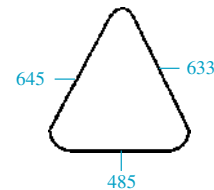

23/4065-1
(D9009, 5108674)
Lateral izq.
Side LH