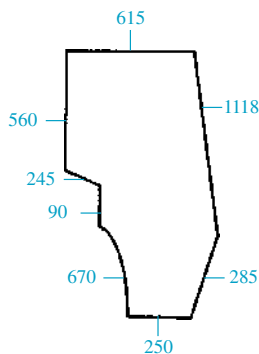

23/4020-27
(D9037, 5136431)
Puerta (izq. o drcha)
Door (LH-RH)