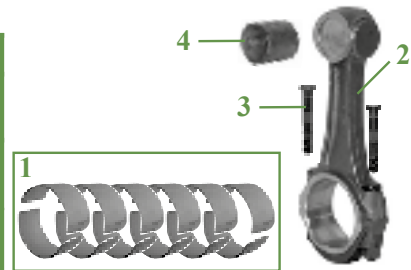

Jeu de coussinets - cotes réparation / Bearing sets - undersized

Std	0.254mm 0.010"	0.508mm 0.020"	0.762mm 0.030"	1.016mm 0.040"
23/2-57 (6x 87790260 + 1x87790266)	23/2-57A (6x 87790262 + 1x 87790268)	23/2-57B (6x 87790263 + 1x 87790269)	23/2-57C (6x 87790264 + 1x 87790270)	23/2-57D (6x 87790265 + 1x 87790272)
23/3-59 (6x 87790304)	23/3-59A (6x 87790306)	23/3-59B (6x 87790307)	23/3-59C (6x 87790308)	23/3-59D (6x 87790309)

Les références de pièces sont indicatives.
Nos pièces ne sont pas d'origines

Parts numbers are quoted for reference purposes only.
Our parts and accessories are not original

"THE RELIABLE SERVICE"