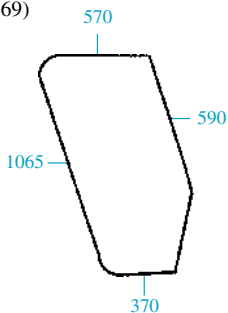

23/4038-3
(D9005, 5108669)
Puerta izq.
LH door

23/4039-3
(D9004, 5108670)
Puerta drcha.
RH door