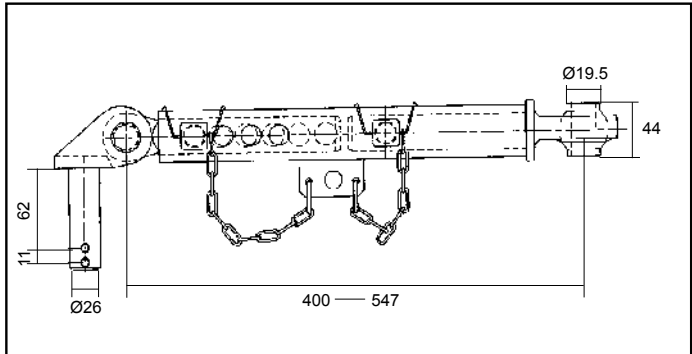

FIAT PARTS

Stabilisateur - Stabiliser - Stabilisator - Stabilisator - Estabilizador

	Part N°	OEM
TL70, TL80, TL90, TL100	23/740-48	5189644 5184540 47123374

Les références des pièces sont indicatives.
Nos pièces ne sont pas d'origine.

Part numbers are quoted for reference purposes only.
Our parts and accessories are not original.