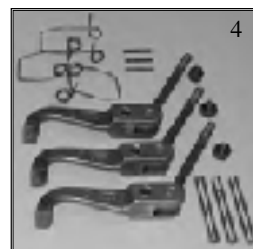

JUEGOS DE REPARACIÓN DE 3 PALANCAS
SET OF 3 LEVERS

Fig. Fig.	Ref. Ref.	OEM	Descripción Description
1	23/202-5	9956483	Juego plato de presión LUK 11" / <i>Main drive set LUK 11"</i>
2	23/202-6	9956482	Juego TdF LUK 11" / <i>PTO set LUK 11"</i>
3	23/202-7	9956580	Juego plato de presión OMG 11" / <i>Main drive set OMG 11"</i>
4	23/202-8	9956581	Juego TdF OMG 11" / <i>PTO set OMG 11"</i>