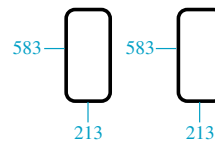

23/4012-30
(D9002, 5108667)
Frontal inf. (izq./drcha.)
Front (Lower LH-RH)