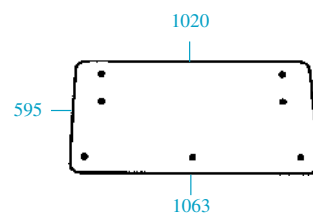

23/4071-12
(D9013, 5108627)
Trasero - 7 agujeros
Rear - 7 holes

9001 ⇔