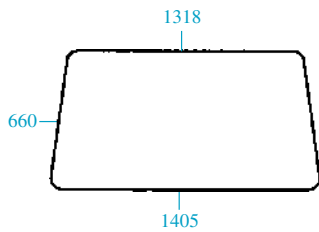

CRISTALES DE CABINA
CAB GLASS

CABINA CS16-CS18 / CAB CS16-CS18

115-90 ⇄ 180-90
70-90, 80-90, 90-90, 100-90

23/4000-47
(D9001, 5113401)
Parabrisas
Windscreen