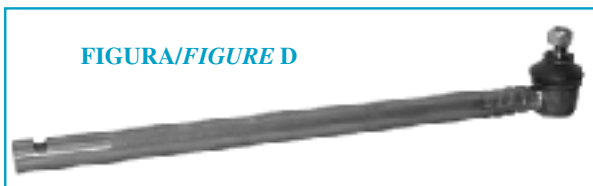

RÓTULAS Y BARRAS DE DIRECCIÓN
STEERING LINKS & SOCKETS

TRACTORES DE SIMPLE TRACCIÓN / 2 WHEEL DRIVE TRACTORS