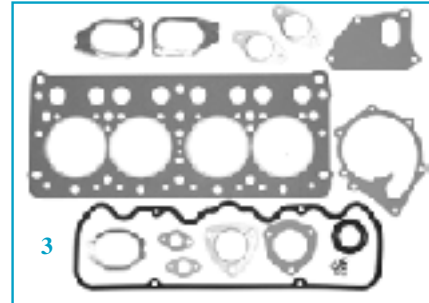

1

2

3

Figuras		1	2	3
	Motor Engine	Junta culata Cyl. head gasket	Juego de juntas superior / Top gasket set	
			Sin junta culata Less cyl. head gasket	Con junta culata With cyl. head gasket
3 cilindros / cylinders				
400, 420, 450, 355, 460, R450, 500	8035.01	23/73-251 (4601057, 4699065, 98499494)	23/76-251 (1909256)	
446, 466, 450, 480, 500, 540	8035.02	23/73-252 (4690375, 98472006)		
505C, 565C 566, 570, 580	8035.04	23/73-253 (4708955, 98472011, 4769440)	23/76-253	
650	OMCN3	23/73-266 (4757269, 8823404)	23/76-266 (1909329)	
60-46, 60-56, 60-65, 60-66, 60-75, 60-85, 60-86, 60-88, 60-93, 60-94, 60-90, L60	8035.05	23/73-253 (4708955, 98472011, 4769440)	23/76-253	
55-46, 55-65, 55-66, 45-66, 50-66, 55-66, 55-75, 45-76, 55-76, 55-85, 50-86, 55-88, 55-90	8035.06	23/73-252 (4690375, 98472006)		
4 cilindros / cylinders				
311, 312, 315	605D	23/73-268		23/71-268
411, 412, 415, 421, 431	615	23/73-256		23/71-256
550	8045.01	23/73-269 (4601059, 98499492)		23/71-269 (1909542, 1909593)
600, 640, 666, 670, 680	8045.02	23/73-270 (4690351, 98472008)	23/76-270 (1909272)	
766, 780, 855C	8045.04	23/73-271 (4695777, 4769441, 98456215)	23/76-271 (1909276)	
80-55, 80-66, 80-75, 80-76, 82-85, 82-86, 80-88, 80-90, 82-93, 82-94, L75	8045.05			
65-46, 65-56, 70-56, 70-65, 65-66, 70-66, 70-75, 70-76, 72-85, 70-86, 65-88, 70-88, 65-90, 70-90, 65-93, 72-93, 65-94, 72-94, L65	8045.06	23/73-270 (4690351, 98472008)		
88-85, 85-90, 88-93, 88-94 L85, L95	8045.25	23/73-271 (4695777, 4769441, 98456215)		