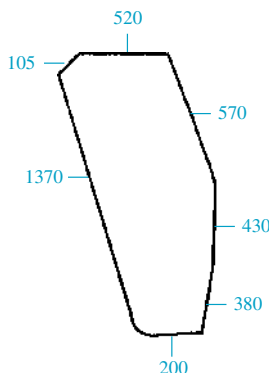

23/4038-4
(D9007, 5124414)
Puerta izq.
LH door

23/4039-4
(D9006, 5125038)
Puerta drcha.
RH door