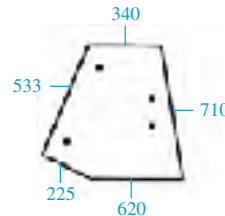

23/4066-3
(D9012, 5124412)
Lateral (drcha o izq.)
4 agujeros
Side (LH-RH)
4 holes

23/4071-15
(D9016, 5124413)
Trasero - 7 agujeros
Rear - 7 holes