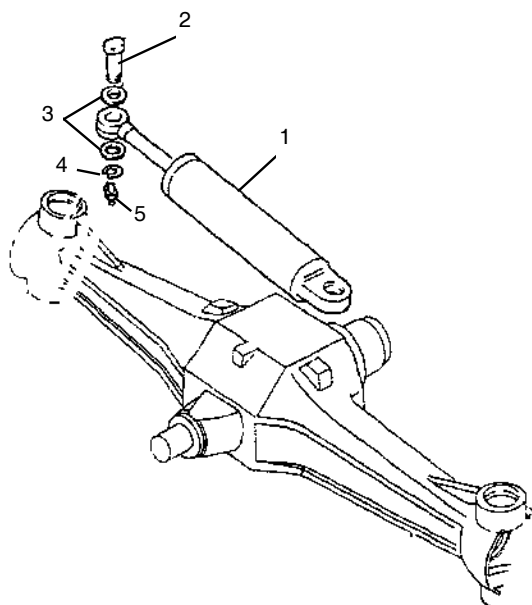

**Kit de fixation pour vérin de direction - Fitting set for steering cylinder -
Montagesatz für lenkzylinder - Montageset voor stuurcilinder -
Juego de pasadores del cilindro de dirección**

	1	2	3	4	5
 70-66DT, 70-90DT, 80-66DT, 80-66, 80-90DT, 90-90DT, 100-90DT, 110-90DT	23/580-6 (A) Ø25mm (B) Ø M12x1.5 (C) Ø 25mm (5126941, 5131098) 1-1	23/577-8 (5111572)	23/578-8 (5111573)	23/6502-8 (11067376)	23/6503-7 (13406911)
NEW					
980DT, 45-66DT, 50-66DT, 55-46DT, 55-66DT, 55-88DT, 60-46DT, 60-56DT, 60-66DT, 60-88DT, 60-90DT, 60-93DT, 60-94DT, 65-46DT, 65-56DT, 65-66DT, 65-88DT, 65-90DT, 65-93DT, 65-94DT, 70-56DT, 70-66DT, 70-90DT, 80-66DT, 80-90DT, 85-90DT, 90-90DT, 100-90DT, 110-90DT, 115-90DT, 130-90DT, 140-90DT, 160-90DT, 180-90DT, F100, F110, 70-66V	23/580-5 (A) Ø20mm (B) Ø M12x1.5 (C) Ø 22mm (5142046, 5142052) 1-2	23/577-7 (4987671)	23/578-7 (5100730)	23/6502-7 (11066876)	
NEW					
55-46, 55-66, 55-90, 60-46, 60-66, 60-90	23/580-12 (A) Ø20mm (B) Ø M14x1.5 (C) Ø 22mm (5110840, 5125262) 1-3				