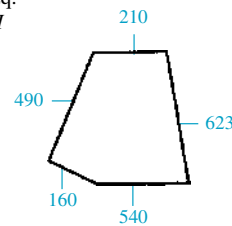

23/4000-46
(D9000, 5108663)
Parabrisas
Windscreen

23/4012-30
(D9002, 5108667)
Delantera (izq./drcha.)
Front (Lower LH-RH)

23/4038-3
(D9005, 5108669)
Puerta izq.
LH door

23/4065-2
(D9011, 5120155)
Lateral izq.
Side LH