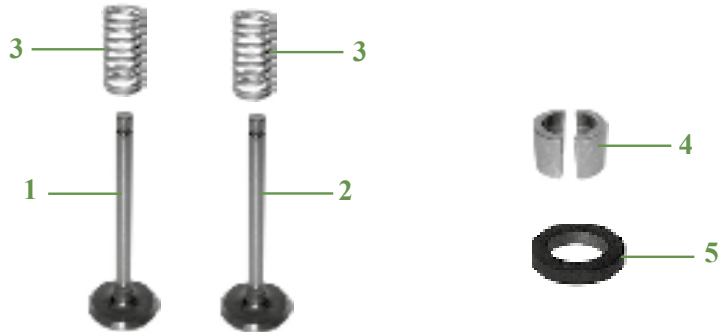

FIAT (New Holland) PARTS

Soupapes et pièces connexes / Valves and related parts

	1	2	3	4	6
Tracteurs Tractors	Soupape adm. Inlet valve	Soupape ech. Exhaust valve	Ressort Spring	Clavette Cotter	Joint Seal
M100, M115	23/42-40 (81865092)	23/43-40 (81865085)	23/45-24 (83999742)	23/46-3 (81876796)	23/47-24 (87840154)
M135, M160	23/42-41 (82850530)	23/43-41 (82850523)			

Tracteurs Tractors		Cote standard Standard size	+ 0.381mm + 0.015"	+ 0.762mm + 0.030"
Soupape / Valves				
M100, M115	Admiss. Inlet	23/42-40 (81865092)	23/42-40B (81865093)	23/42-40C (81865094)
	Echapp. Exhaust	23/43-40 (81865085)	23/43-40B (81865086)	23/43-40C (81865087)
M135, M160	Admiss. Inlet	23/42-41 (82850530)	23/42-41B (82850528)	23/42-41C (82850529)
	Echapp. Exhaust	23/43-41 (82850523)	23/43-41B (82850521)	23/43-41C (82850522)