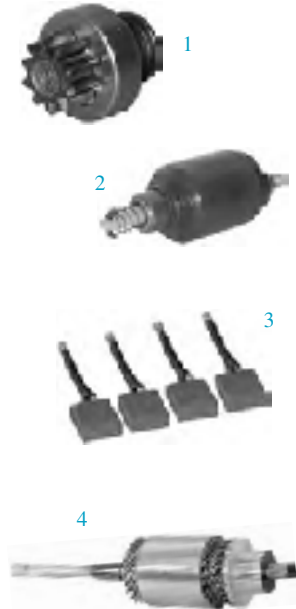

Motor de arranque Starter motor	1	2	3	4
	Piñón Drive ass.	Solenoid Solenoid	Juego de escobillas Brushes	Inducido Armature
0001363032	62/939-38 (224/01146, 9983629 200620947)	62/940-19 (8997805 9926095, 0331402004)	62/933-21 (258/01058, 8997801)	62/931-31 (220/01048, 8997798, 2004004072)
0001362039			62/933-17 (258/01059, 9983630)	62/931-20 (220/01059, 9983622)
0001359102 0001359071 0001359122	62/939-29 (224/01126, 9958539)		62/933-8 (258/01056B, 9920109)	62/931-12 (220/01055A, 9926106, 2004004112)
0001367030	62/939-30 (224/01150, 200620942)	62/940-19 (203/01070, 0331402035)	62/933-19 (258/01062, 2007014062)	62/931-24 (220/01063, 2004004003)
0001367028 0001367029	62/939-39 (224/01284, 2006209426)			