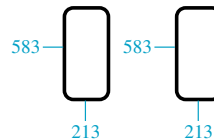

CABINA CS2-CS2/1 / CAB CS2-CS2/1

580, 680, 780, 880, 980

Los cristales no son tintados.
All glass clear

23/4000-46
(D9000, 5108663)
Parabrisas
Windscreen

23/4012-30
(D9002, 5108667)
Delantera (izq./drcha.)
Front (Lower LH-RH)