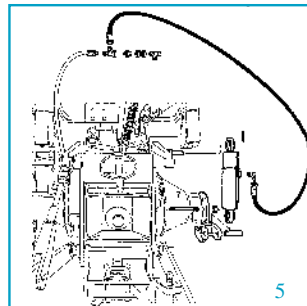

CILINDROS DE AYUDA
HYDRAULIC LIFT

(A) Montaje lado izquierdo
(B) Montaje lado derecho
(C) Juego izq. o drcha.

	Fig. Fig.	Ref. Ref.	Descripción Description
55-88, 60-88, 60-90, 65-90, 70-88, 70-90, 80-88, 80-90, 85-90	1	23/770-9 (A)	Juego completo Vástago cilindro: Ø 50mm Fuerza adicional por cilindro 900 kg. (180 bars)
		23/770-10 (B)	
		23/770-11 (C)	
90-90, 100-90, 110-90	2	23/770-12 (B)	<i>Complete kit</i> Cyl. stem : Ø50mm Additional power by cyl. 900kg (180 bars)
60-94, 65-93, 65-94, 72-93, 72-94	3	23/770-13 (A)	
		23/770-14 (C)	
82-93, 82-94, 88-93, 88-94	1	23/770-15 (B)	
115-90, 130-90	4	23/770-16 (B)	Juego completo Vástago cilindro: Ø 75mm Fuerza adicional por cilindro 1500 kg. (180 bars) Para tractores con cilindro izquierdo en origen. <i>Complete kit</i> Cyl. stem : Ø75mm Additional power by cyl. 1500kg For tractors equipped with an original LH cylinder
F100, F110, F120, F130	5	23/770-17	Juego completo izq. o drcha. Vástago cilindro: Ø 70 mm <i>Complete kit LH-RH</i> Cyl. stem : Ø70mm

Las referencias originales tienen un propósito identificativo.
Nuestras piezas no son originales.

Part numbers are quoted for reference purposes only.
Our parts and accessories are not original.