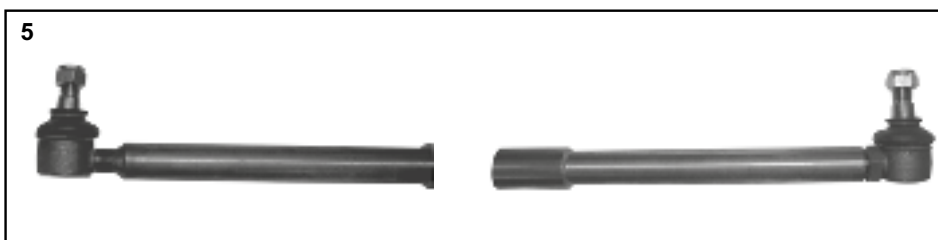

FIAT PARTS

Rotules & tirants de direction - Steering links & sockets - Stuurkogels en stangen - Kugelgelenke und Spurstangen - Rótulas y acoples de dirección

	Fig.	Part N°	OEM	Filet Thread Gewinde Schroefdraad Rosca	Longueur Lenght Länge Lengte Longitud	Conicité Cone Konus Conisch Cono	
G170, G190, G210, G240	1	23/495-221	86507390	M 1 1/4" RH	325mm	24.5/28	
	1	23/495-222	86024885 86507389	M 1 1/4" LH			
	2	23/496-163	81874903	F 1" RH	80mm		
	3	23/581-48	86020750 86508663	M 1 1/4" RH	190mm		
	3	23/581-49	86020751 86508662	M 1 1/4" LH			
	4	23/581-43	86018347	F 1"-16F D	80mm		28.5/32
L85, L95 (9/95⇨12/98)	5	23/493-30	5168933	M20x1D	1470mm	18/20	
	6	23/497-95	5109553 4955011 4982356	M20x1D	75mm		
M135, M160 (⇨C3845) TM130	5	23/493-33	5169909 5164798	M24x1.5RH	1736mm	20/22	
M135, M160 (⇨D3845) TM115, TM120, TM125, TM140, TM150, TM155, TM165	5	23/493-34	5177449 5174479	M24x1.5RH			

Les références des pièces sont indicatives.
Nos pièces ne sont pas d'origine.

Part numbers are quoted for reference purposes only.
Our parts and accessories are not original.

"THE RELIABLE SERVICE"