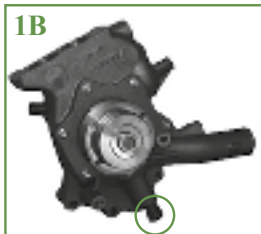

FIAT (New Holland) PARTS

Refroidissement / Cooling

1A

1B

3

5

2

4

	1	2	3	4	6
Tracteurs Tractors	Pompe à eau <i>Water pump</i>	Jeu de réparation <i>Repair kit</i>	Courroie <i>Fan belt</i>	Thermostat <i>Thermostat</i>	Joint de thermostat <i>Thermostat gasket</i>
M100, M115	23/130-239 (1A) (87841225, 87801636)	23/131-242 (87840823, 87801641)	23/144-383 (87840341) <i>Sans airco / Less A/C</i>	23/143-19 (87800842, 87802743)	23/147-9 (83912930)
M135, M160	23/130-240 (1B) (87841226, 87801637)		23/144-384 (87840342, 87800858) <i>Avec airco / With A/C</i>		

	1	2	3	6
Tracteurs Tractors	Radiateur <i>Radiator</i>	Bouchon de radiateur <i>Radiator cap</i>	Durite supérieure <i>Top hose</i>	Durite inférieure <i>Bottom hose</i>
M100, M115	23/150-154 (82013306)	23/151-154 (82002652, 82033782)	23/153-154 (82000889)	23/154-154 (82009831)
M135, M160	23/150-155 (82013307)