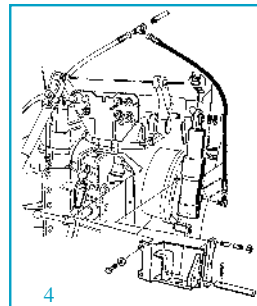

CILINDROS DE AYUDA
HYDRAULIC LIFT

(A) Montaje lado izquierdo
(B) Montaje lado derecho
(C) Juego izq. o drcha.

	Fig. Fig.	Ref. Ref.	Descripción Description
55-88, 60-88, 60-90, 65-90, 70-88, 70-90, 80-88, 80-90, 85-90	1	23/770-9 (A)	Juego completo Vástago cilindro: Ø 50mm Fuerza adicional por cilindro 900 kg. (180 bars)
		23/770-10 (B)	
		23/770-11 (C)	
90-90, 100-90, 110-90	2	23/770-12 (B)	<i>Complete kit</i> Cyl. stem : Ø50mm Additional power by cyl. 900kg (180 bars)
60-94, 65-93, 65-94, 72-93, 72-94	3	23/770-13 (A)	
		23/770-14 (C)	
82-93, 82-94, 88-93, 88-94	1	23/770-15 (B)	
115-90, 130-90	4	23/770-16 (B)	Juego completo Vástago cilindro: Ø 75mm Fuerza adicional por cilindro 1500 kg. (180 bars) Para tractores con cilindro izquierdo en origen. <i>Complete kit</i> Cyl. stem : Ø75mm Additional power by cyl. 1500kg For tractors equipped with an original LH cylinder
F100, F110, F120, F130	5	23/770-17	Juego completo izq. o drcha. Vástago cilindro: Ø 70 mm <i>Complete kit LH-RH</i> Cyl. stem : Ø70mm

Las referencias originales tienen un propósito identificativo.
Nuestras piezas no son originales.

Part numbers are quoted for reference purposes only.
Our parts and accessories are not original.