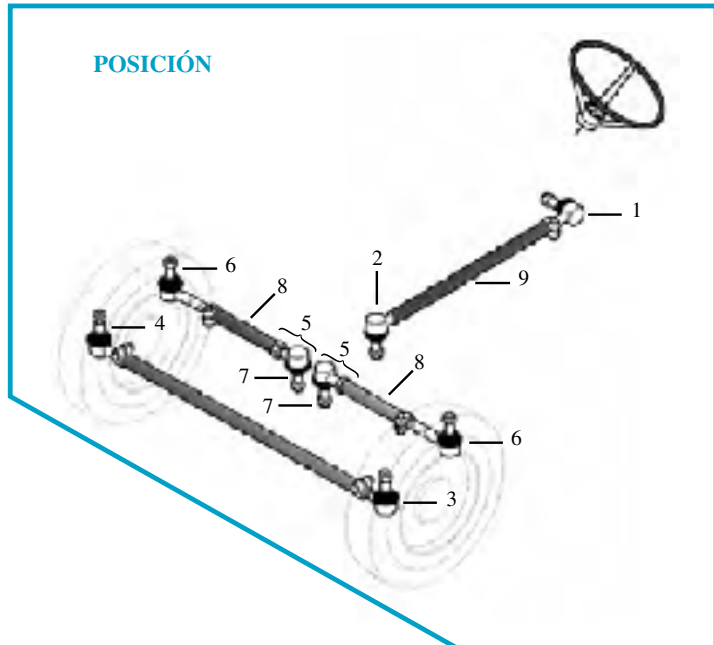

RÓTULAS Y BARRAS DE DIRECCIÓN
STEERING LINKS & SOCKETS

TRACTORES DE SIMPLE TRACCIÓN / 2 WHEEL DRIVE TRACTORS

TRACTORES DE DOBLE TRACCIÓN / 4 WHEEL DRIVE TRACTORS