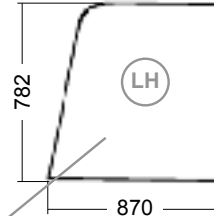

23/4022-42
(D6706, 82002180)