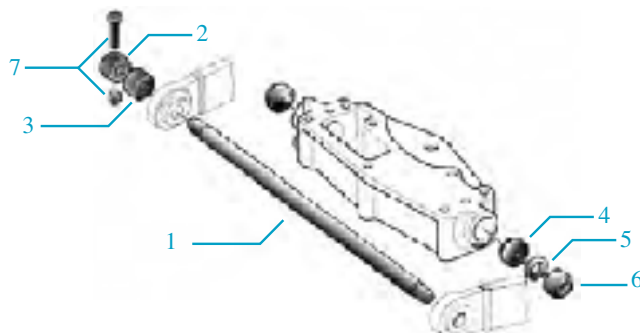

EJES DEL CONTROL DE ALZAMIENTO
LOWER LINK SENSING SHAFTS

	Fig. Fig.	Ref. Ref.	OEM	Descripción Description	
566, 666, 766, 55-66, 55-88, 55-90, 60-66, 60-76, 60-88, 60-90, 60-93, 60-94, 65-66, 65-88, 65-90, 65-93, 65-94, 70-66, 70-76, 70-88, 70-90, 72-86, 72-93, 72-94, 80-66, 80-88, 80-90, 82-86, 82-93, 82-94, 85-90, 88-93, 88-94, L60, L75, L85, L95	1	23/6678-7	5116243	Eje Ø 25mm / Shaft Ø 25mm	
	2	23/6682-3	5116247	Casquillo / Bush	
	3	23/6679-4	5116246		
		4	23/6679-5	5116244	Cojinete / Bearing
		5	23/6681-3	5121123	Retén / Seal
		6	23/6682-4	5116245	Casquillo / Bush
		7	23/6686-1	15888721	Tornillo & tuerca / Bolt & nut
980, 90-90, 100-90, 110-90	1	23/6678-8	5111458	Eje Ø 30mm / Shaft Ø 30mm	
	2	23/6682-5	5109989	Casquillo / Bush	
	3	23/6679-6	5111451		
		4	23/6679-7	5109977	Cojinete / Bearing
		5	23/6681-4	5127037	Retén / Seal
		6	23/6682-6	5132127	Casquillo / Bush
		7	23/6686-1	15888721	Tornillo & tuerca / Bolt & nut
1880 115-90, 130-90 140-90, 160-90 180-90	1	23/6678-9	5109168	Eje / Shaft	
	2	23/6682-7	5109169	Casquillo / Bush	
	3	23/6679-8	5109174		
		4	23/6679-9	5141232	Cojinete / Bearing
		5	23/6681-5	5131746	Retén / Seal
		6	23/6682-8	5131745	Casquillo / Bush
		7	23/6686-2	15541121	Tornillo & tuerca / Bolt & nut
F100, F110 F115, F120 F130, F140 M100, M115, M135	1	23/6678-10	5154843	Eje / Shaft	
	2	23/6682-7	5109169	Casquillo / Bush	
	3	23/6679-8	5109174		
		4	23/6679-10	5150443	Cojinete / Bearing
		5	23/6681-5	5131746	Retén / Seal
		6	23/6682-8	5131745	Casquillo / Bush
		7	23/6686-3	15541124	Tornillo & tuerca / Bolt & nut

Las referencias originales tienen un propósito identificativo.
Nuestras piezas no son originales.

Part numbers are quoted for reference purposes only.
Our parts and accessories are not original.