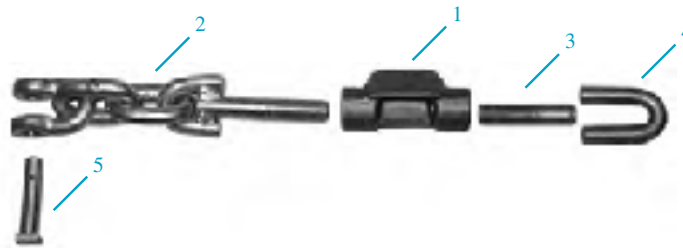

	Fig. Fig.	Ref. Ref.	OEM	Description Description
312, 315, 350, 450, 480 500, 540, 550, 570, 580, 600, 640 55-46, 55-56, 60-46, 60-56, 65-46, 65-56	1	23/744-8	584731	Tensor M16 izq. & drcha. / Turnbuckle M16 LH & RH
	2	23/746-8	571441 4988445	4 eslabones M16 drcha. / Chain (4 links) M16RH
		23/746-9	584733	1 eslabón M16 drcha. / Chain (1 link) M16RH
	3	23/743-10	567868 595165	3 eslabones M16 izq. / Chain (3 links) M16LH
		23/743-11	595048	4 eslabones M16 izq. / Chain (4 links) M16LH