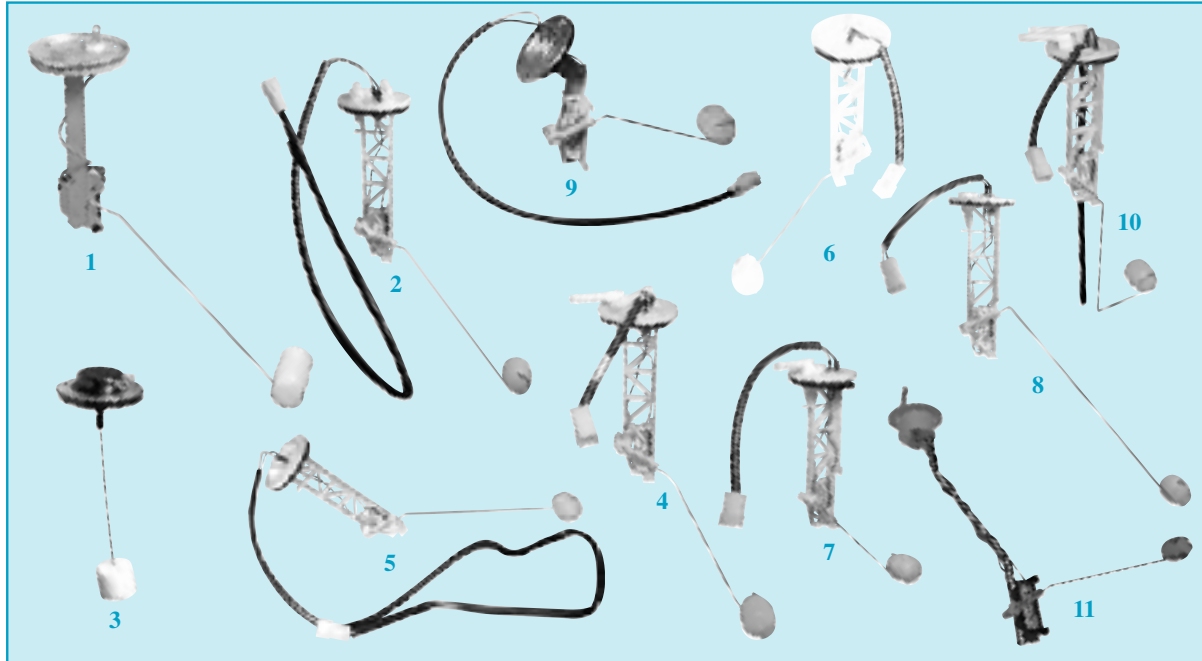

AFORADORES
SENDER UNITS

	Fig. Fig.	Ref. Ref.	OEM	Descripción Description
400, 450, 480, 500, 540, 550, 600, 640	1	23/172-17	4998701 4243893	
580, 680, 780, 880, 980, 55-90, 60-90, 60-93, 60-94, 65-90, 65-93, 65-94, 70-90, 72-93, 72-94, 80-90, 82-93, 82-94, 88-94, 90-90, 100-90, 110-90	2	23/172-18	5112915 5136771	Curso/Stroke : 389mm
980, 90-90, 100-90, 110-90	3	23/172-19	5119739	Para depósito secundario Secondary tank Longitud/length : 193mm
446, 466, 566, 666, 766, 55-46, 55-56, 55-66, 60-46, 60-56, 60-66, 65-46, 65-56, 65-66, 70-56, 70-66, 80-66	4	23/172-20	5136770 5123204	Curso/Stroke : 313mm
1180, 1280, 1380, 1580, 1880, 115-90, 130-90, 140-90, 160-90, 180-90	5	23/172-21	5136772 5112116	Para depósito principal Main tank Curso/Stroke : 390mm
	6	23/172-22	5136773	Para depósito secundario Secondary tank Curso/Stroke : 320mm
F100, F110, F115, F120, F130, F140	7	23/172-23	5154894	Para depósito principal Main tank Curso/Stroke : 245mm
	8	23/172-24	5154939	Para depósito secundario Secondary tank Curso/Stroke : 187mm
55-66LP, 60-66F, 66-66LP, 70-66F, 70-66LP, 80-86F	9	23/172-25	5140580	Curso/Stroke : 268mm
45-66V, 55-66F, 55-66V	10	23/172-26	44905545 44907272	Curso/Stroke : 335mm
L60, L65, L75, L85, L95	11	23/172-27	82003505	Curso/Stroke : 278mm

Las referencias originales tienen un propósito identificativo.
Nuestras piezas no son originales.

Part numbers are quoted for reference purposes only.
Our parts and accessories are not original.