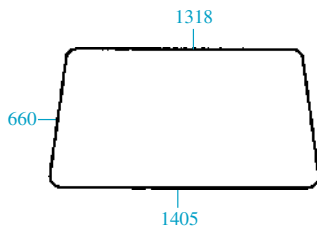

23/4000-47
(D9001, 5113401)
Parabrisas
Windscreen