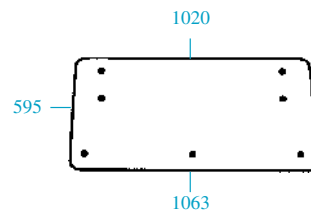

23/4071-13
(D9015, 5121385)
Trasero - 7 agujeros
Rear - 7 holes

Las referencias originales tienen un propósito identificativo.
Nuestras piezas no son originales.

Part numbers are quoted for reference purposes only.
Our parts and accessories are not original.