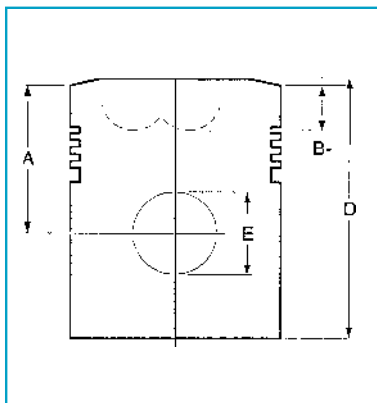

FIATAGRI (NEW HOLLAND)
(REPLACEMENT PARTS)

PISTONES
PISTONS

- A : Altura compresión (mm)
Compression height (mm)
- B- : Profundidad cámara de combustión (mm)
Combustion bowl depth (mm)
- D : Largo total (mm)
Overall length (mm)
- E : Diámetro bulón (mm)
Gudgeon pin diameter (mm)
- F : Largo bulón (mm)
Gudgeon pin length (mm)