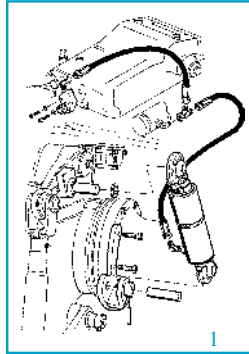

CILINDROS DE AYUDA
HYDRAULIC LIFT

(A) Montaje lado izquierdo
(B) Montaje lado derecho
(C) Juego izq. o drcha.

	Fig. Fig.	Ref. Ref.	Descripción Description
55-88, 60-88, 60-90, 65-90, 70-88, 70-90, 80-88, 80-90, 85-90	1	23/770-9 (A)	Juego completo Vástago cilindro: Ø 50mm Fuerza adicional por cilindro 900 kg. (180 bars)
		23/770-10 (B)	
		23/770-11 (C)	
90-90, 100-90, 110-90	2	23/770-12 (B)	<i>Complete kit</i> Cyl. stem : Ø50mm Additional power by cyl. 900kg (180 bars)
60-94, 65-93, 65-94, 72-93, 72-94	3	23/770-13 (A)	
		23/770-14 (C)	
82-93, 82-94, 88-93, 88-94	1	23/770-15 (B)	
115-90, 130-90	4	23/770-16 (B)	Juego completo Vástago cilindro: Ø 75mm Fuerza adicional por cilindro 1500 kg. (180 bars) Para tractores con cilindro izquierdo en origen. <i>Complete kit</i> Cyl. stem : Ø75mm Additional power by cyl. 1500kg For tractors equipped with an original LH cylinder
F100, F110, F120, F130	5	23/770-17	Juego completo izq. o drcha. Vástago cilindro: Ø 70 mm <i>Complete kit LH-RH</i> Cyl. stem : Ø70mm

Las referencias originales tienen un propósito identificativo.
Nuestras piezas no son originales.

Part numbers are quoted for reference purposes only.
Our parts and accessories are not original.