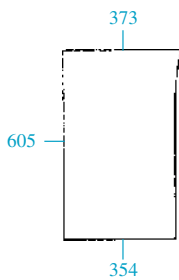

23/4012-58
(5158497)
Frontal (inf. izq.)
Front (Lower LH)