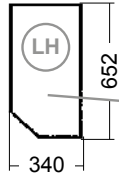

23/4011-11
(D6704, 82002185)