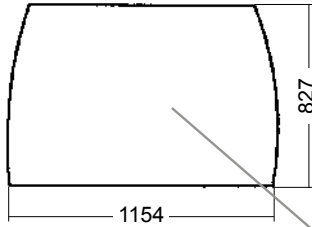

FIAT PARTS

Vitrerie de cabine - Cab glass - Kabineruiten
Kabinenscheiben - Cristales de cabina

23/4000-80
(D6702/A, 82002183)

SERIE "L"
L60, L65, L75, L85, L95

Toutes vitres teintées
All glass tinted
Alle ruiten zijn getint
Alle Scheiben getönt
Los cristales son tintados