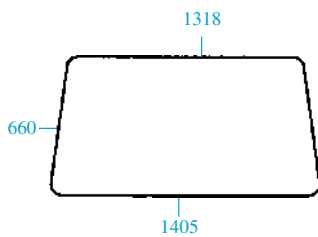

CRISTALES DE CABINA
CAB GLASS

CABINA CS3 / CAB CS3

1180, 1280, 1380, 1580, 1880

CABINA CS4 / CAB CS4

680, 780, 880-5, 980

Los cristales no son tintados.
All glass clear

23/4000-47
(D9001, 5113401)
Parabrisas
Windscreen