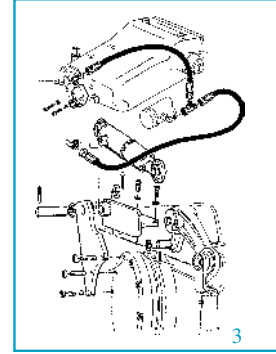

CILINDROS DE AYUDA
HYDRAULIC LIFT

(A) Montaje lado izquierdo
(B) Montaje lado derecho
(C) Juego izq. o drcha.

	Fig. Fig.	Ref. Ref.	Descripción Description
55-88, 60-88, 60-90, 65-90, 70-88, 70-90, 80-88, 80-90, 85-90	1	23/770-9 (A)	Juego completo Vástago cilindro: Ø 50mm Fuerza adicional por cilindro 900 kg. (180 bars)
		23/770-10 (B)	
		23/770-11 (C)	
90-90, 100-90, 110-90	2	23/770-12 (B)	<i>Complete kit</i> Cyl. stem : Ø50mm Additional power by cyl. 900kg (180 bars)
60-94, 65-93, 65-94, 72-93, 72-94	3	23/770-13 (A)	
		23/770-14 (C)	
82-93, 82-94, 88-93, 88-94	1	23/770-15 (B)	
115-90, 130-90	4	23/770-16 (B)	Juego completo Vástago cilindro: Ø 75mm Fuerza adicional por cilindro 1500 kg. (180 bars) Para tractores con cilindro izquierdo en origen. <i>Complete kit</i> Cyl. stem : Ø75mm Additional power by cyl. 1500kg For tractors equipped with an original LH cylinder
F100, F110, F120, F130	5	23/770-17	Juego completo izq. o drcha. Vástago cilindro: Ø 70 mm <i>Complete kit LH-RH</i> Cyl. stem : Ø70mm

Las referencias originales tienen un propósito identificativo.
Nuestras piezas no son originales.

Part numbers are quoted for reference purposes only.
Our parts and accessories are not original.