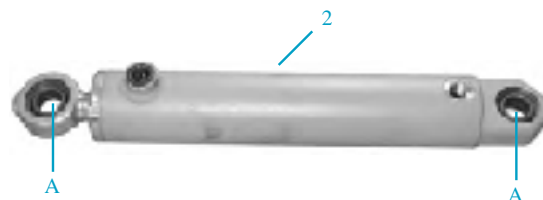

bepco tractor parts

FIATAGRI (NEW HOLLAND)
(REPLACEMENT PARTS)

CILINDROS DE DIRECCIÓN
STEERING CYLINDERS

	Fig. Fig.	Ref. Ref.	OEM	
570, 580, 670, 680, 766 55-46, 55-56, 55-66, 55-88, 55-90, 60-46, 60-66, 60-88, 60-90, 60-93, 60-94, 65-46, 65-56, 65-66, 65-88, 65-90, 65-93, 65-94, 70-56, 70-66, 70-88, 70-90, 72-93, 72-94, 80-66, 80-88, 80-90, 82-86, 82-93, 82-94, 90-90, 100-90 50-86V/DT, 55-66V/DT, 55-76V/DT, 60-86V/DT, 70-66V/DT 55-66S, 60-66S, 65-66S, 70-66S, 80-66S	1	23/580-4	5113093 5113130 5113131 5123968 5125260 5140638 5143022	
980DT 45-66DT, 50-66DT, 55-46DT, 55-66DT, 55-88DT, 60-46DT, 60-56DT, 60-66DT, 60-88DT, 60-90DT, 60-93DT, 60-94DT, 65-46DT, 65-56DT, 65-66DT, 65-88DT, 65-90DT, 65-93DT, 65-94DT, 70-56DT, 70-66DT, 70-90DT, 80-66DT, 80-90DT, 85-90DT, 90-90DT 100-90DT, 110-90DT, 115-90DT, 130-90DT, 140-90DT, 160-90DT, 180-90DT F100, F110 70-66V	2	23/580-5 (A) Ø 20mm	5142046 5142052 5142054 5143971 5156717	
70-66DT, 70-90DT, 80-66DT, 80-66, 80-90DT, 90-90DT, 100-90DT, 110-90DT			23/580-6 (A) Ø 25mm	5126941 5131098 5137121 5141208

Fig. Fig.	Ref. Ref.	OEM	Descripción Description
1	23/581-29 (A)	9956337 9957617 9960552	Rótula del cilindro / Steering rod Cono / Cone : 18/20 Rótula / Rod : Ø 22mm Longitud / length : 360
2	23/585-6 (A)	9960075	Juego juntas del cilindro Seal kit for Steering rod
3	23/579-3	77103616 + 9961910	Casquillo del cilindro con clips Ø int. : 20mm Bush with clips Ø inn. : 20mm
	23/579-4		Casquillo del cilindro Ø int. : 25 mm Bush Ø inn. : 25mm