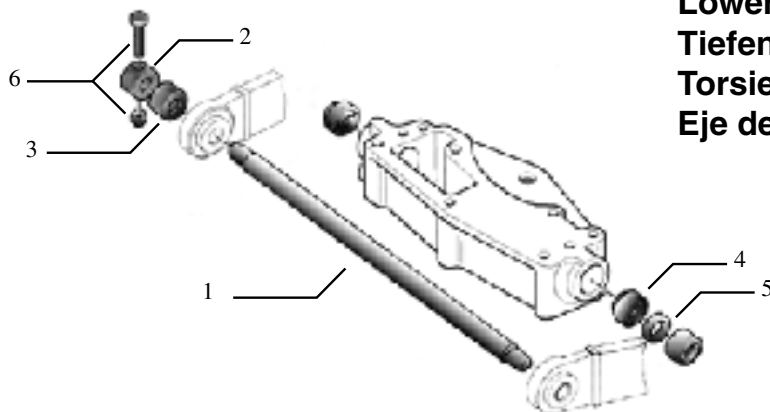

Arbre de contrôle d'effort
Lower link sensing shaft
Tiefenkontrollwelle
Torsieas
Eje del control de alzamiento

	Fig. Fig. Abb. Afb. Fig.	Réf. Ref. Bestell-Nr. Bestel Nr. Referencia	OEM	Description Description Beschreibung Omschrijving Descripción
45-66DT, 45-66, 45-66SDT, 45-66S, 45-76V, 50-66DT, 50-66, 50-66SDT, 50-66S, 50-86VDT, 50-86V, 50-86SVDT, 55-66FDT, 55-66F, 55-66VDT, 55-66V, 55-76FDT, 55-76F, 55-76VDT, 55-76V, 55-86FDT, 55-86F, 55-86VDT, 55-86V, 55-86SVDT, 55-86SV, 56-66SDT, 56-66S, 60-86FDT, 60-86F, 60-86VDT, 60-86SVDT, 60-86SV, 70-86VDT, 70-86V, 70-86SVDT, 70-86SV, TN65F, TN75F, TN90F	1	23/6678-11	5131268	Arbre Shaft Welle As Eje
	2	23/6682-3	5116247	Bague Bush Buchse
	3	23/6679-11	5131391	Bușje Casquillo
	4	23/6679-5	5116244	Coussinet Bearing Lager Lager Cojinete
	5	23/6681-3	5121123	Bourrage Seal Dichtring Dichting Retén
	6	23/6686-4	15888724 + 12574521	Boulon & écrou Bolt & nut Bolzen & Mutter Bout & moer Tornillo & tuerca