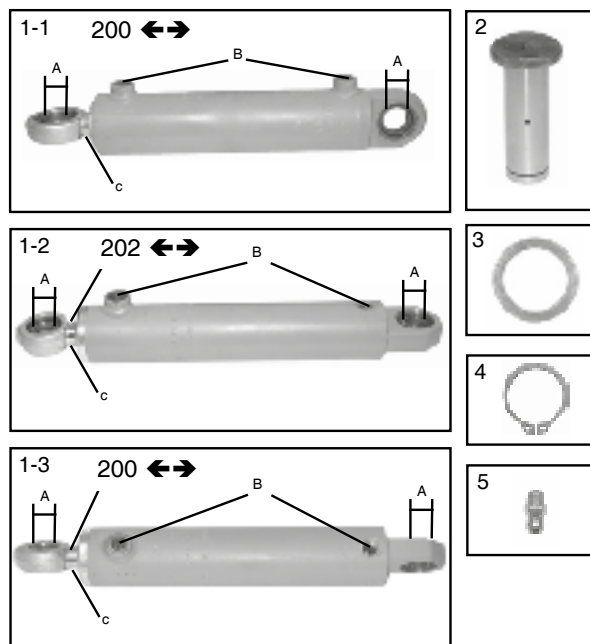

**Kit de fixation pour vérin de direction - Fitting set for steering cylinder -
Montagesatz für lenkzylinder - Montageset voor stuurcilinder -
Juego de pasadores del cilindro de dirección**

	1	2	3	4	5
 70-66DT, 70-90DT, 80-66DT, 80-66, 80-90DT, 90-90DT, 100-90DT, 110-90DT	23/580-6 (A) Ø25mm (B) Ø M12x1.5 (C) Ø 25mm (5126941, 5131098) 1-1	23/577-8 (5111572)	23/578-8 (5111573)	23/6502-8 (11067376)	23/6503-7 (13406911)
NEW					
980DT, 45-66DT, 50-66DT, 55-46DT, 55-66DT, 55-88DT, 60-46DT, 60-56DT, 60-66DT, 60-88DT, 60-90DT, 60-93DT, 60-94DT, 65-46DT, 65-56DT, 65-66DT, 65-88DT, 65-90DT, 65-93DT, 65-94DT, 70-56DT, 70-66DT, 70-90DT, 80-66DT, 80-90DT, 85-90DT, 90-90DT, 100-90DT, 110-90DT, 115-90DT, 130-90DT, 140-90DT, 160-90DT, 180-90DT, F100, F110, 70-66V	23/580-5 (A) Ø20mm (B) Ø M12x1.5 (C) Ø 22mm (5142046, 5142052) 1-2	23/577-7 (4987671)	23/578-7 (5100730)	23/6502-7 (11066876)	
NEW					
55-46, 55-66, 55-90, 60-46, 60-66, 60-90	23/580-12 (A) Ø20mm (B) Ø M14x1.5 (C) Ø 22mm (5110840, 5125262) 1-3				