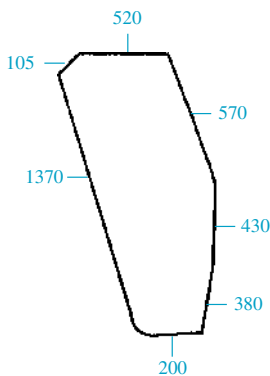

23/4038-4
(D9007, 5124414)
Puerta izq.
LH door

23/4039-4
(D9006, 5125038)
Puerta drcha.
RH door

23/4012-30
(D9002, 5108667)
Frontal inf. (izq./drcha.)
Front (Lower LH-RH)