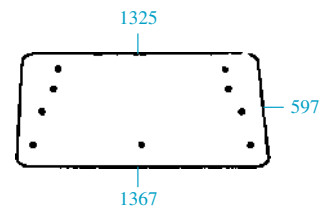

23/4071-17
(D9018, 5130388)
Trasero - 9 agujeros
Rear - 9 holes

Las referencias originales tienen un propósito identificativo.
Nuestras piezas no son originales.

Part numbers are quoted for reference purposes only.
Our parts and accessories are not original.