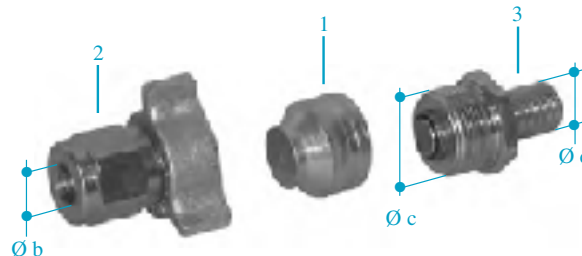

ACOPLAMIENTOS HIDRÁULICOS
HYDRAULIC COUPLINGS

	1	2	Øb	3	Øc	Ød	Descripción Description
580, 680, 780, 880, 980 1000, 1180, 1280 1300, 1380, 1580, 1880	69/903-1	69/902-1	- 3/8BSP	69/901-1	- 1" BSP	- 1/2 BSP	Tipo "Dowty"
	69/903-3	69/902-3		69/901-3	- 1.1/4 BSP		Tipo "Exactor"

Las referencias originales tienen un propósito identificativo.
Nuestras piezas no son originales.

Part numbers are quoted for reference purposes only.
Our parts and accessories are not original.