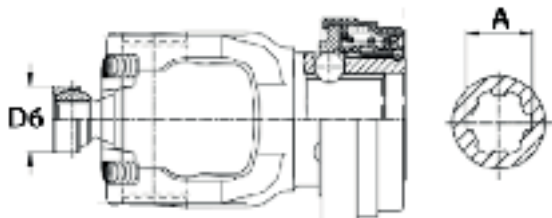

HORQUILLAS EXTERIORES

D6	A	GKN	BEPCO
39	1.3/8" - 6	1136908	B99202
33	1.3/8" - 21	1136965	B99209
33	1.3/4" - 6	1136966	B99210
33	1.3/4" - 20	1136967	B99211