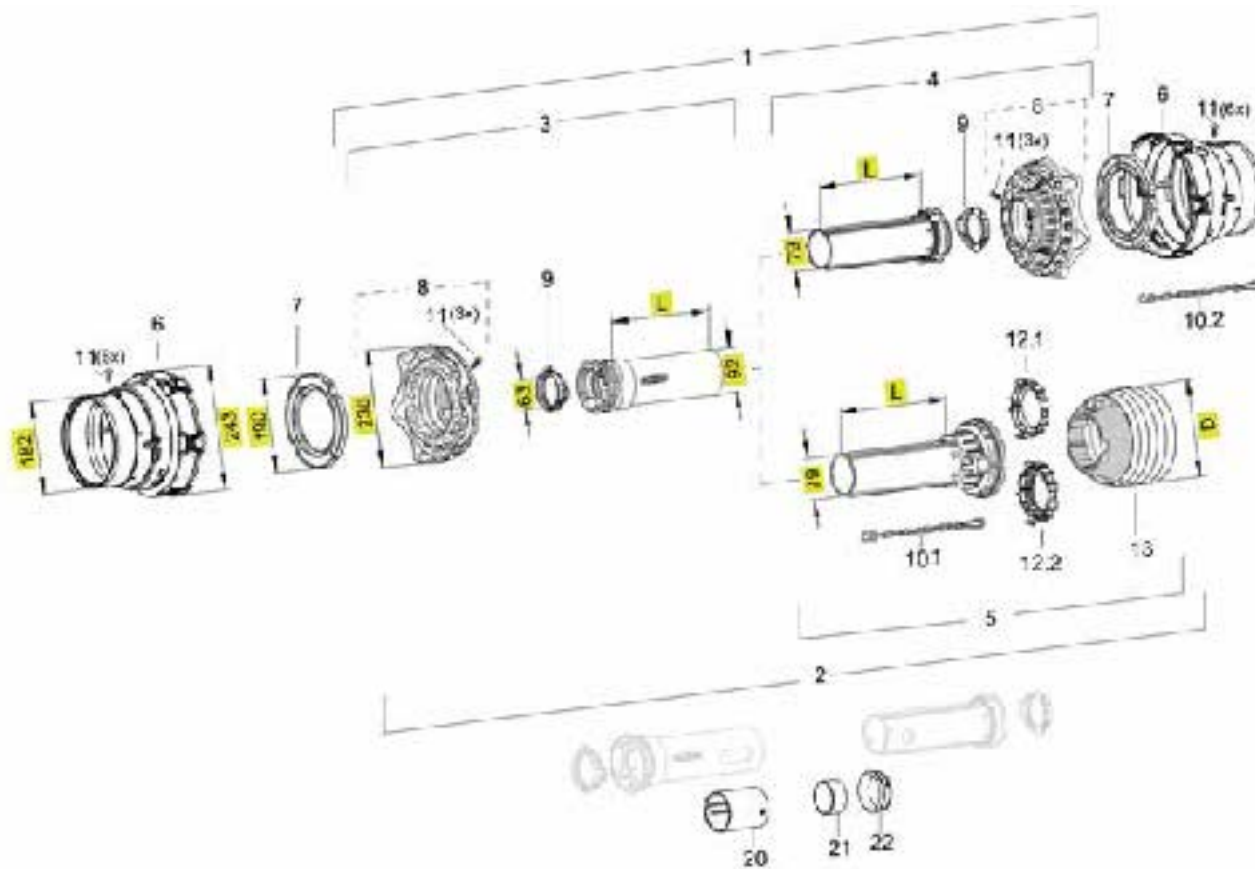

HORQUILLAS INTERIORES

A	d1	GKN	BEPCO
S4	10	1133990	B99172
S5	10	1133991	B99173

HORQUILLA DOBLE GRAN ÁNGULO 80°

L	D6	GKN	BEPCO
118	39	1128696	B99145

PROTECCIÓN SPF 25 - SPGF 20

Nº	L	GKN	BEPCO
3	1000 mm	1136363	B99194
3	1500 mm	1136364	B99195
4	1000 mm	1136365	B99196
4	1500 mm	1136366	B99197
5	1000 mm	1116127	B99110
6	243 x 203	1129929	P629929
7	190	1172716	P672716
8	236	1134847	B57410
9		1087276	P087276
10.1	400 mm	1044321	P604321
10.2	600 mm	1382078	P682078
12.1	PG 20	1117229	P862000
12.2	PG 25	1139178	B99220