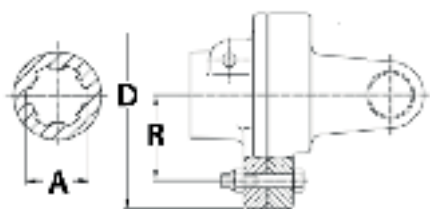

LIMITADOR DE PAR DE FUSIBLE

(RECAMBIOS: VER PÁGINA 133)

A	D	R	daNm	GKN	BEPCO
1.3/8" - 6	156	56	186	1353639	B99352
1.3/8" - 6	156	64	213	1327808	B99298
1.3/8" - 6	156	48	250	1338998	B99327
1.3/8" - 6	156	56	292	1335823	B99321
1.3/8" - 21	156	56	292	1161735	B99231
1.3/4" - 6	156	48	250	1165950	B99232
40 mm	156	48	250	1184115	B99257