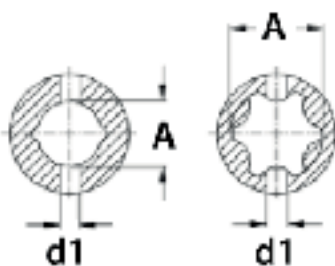

HORQUILLAS INTERIORES

A	d1	GKN	BEPCO
0v	10	1366860	B99995
1	10	1366861	B99996
1b	10	1366862	B99990
2a	10	1366863	B99405