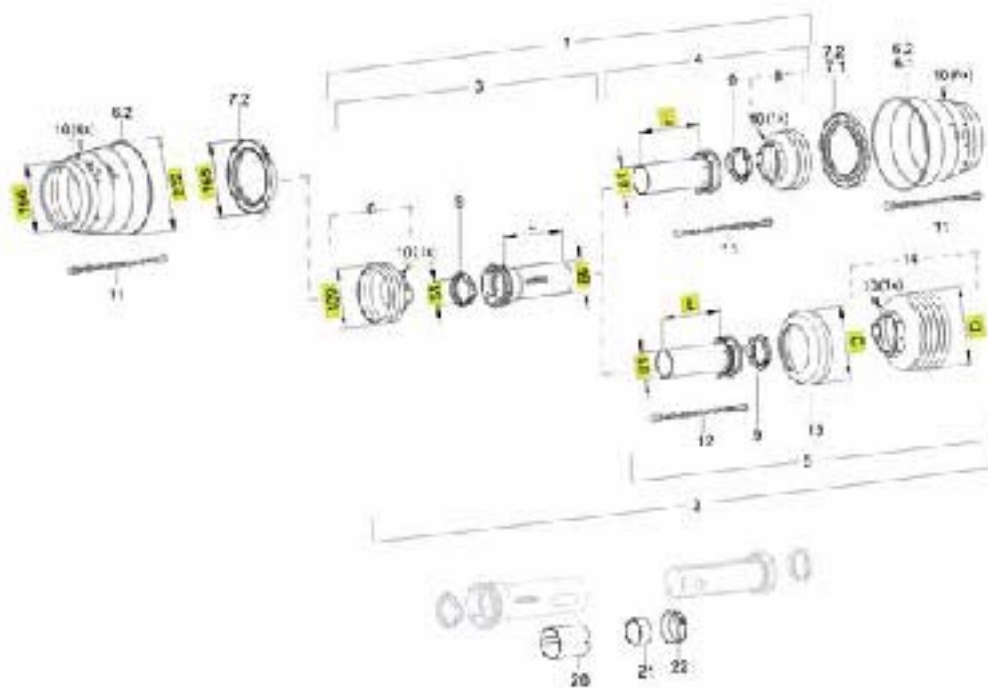

HORQUILLAS INTERIORES

A	d1	GKN	BEPCO
0v	10	1366860	B99995
1	10	1366861	B99996
1b	10	1366862	B99990
2a	10	1366863	B99405

HORQUILLA DOBLE GRAN ÁNGULO 80°

L	D5	GKN	BEPCO
95	24	1384517	B99988

PROTECCIÓN SD 15