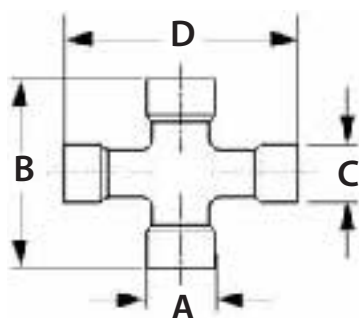

CRUCETAS

Nº	A x B	C x D	GKN	BEPCO
1	27 x 75	24 x 91	1382701	P012106
2	27 x 75	24 x 91	1116550	P116550