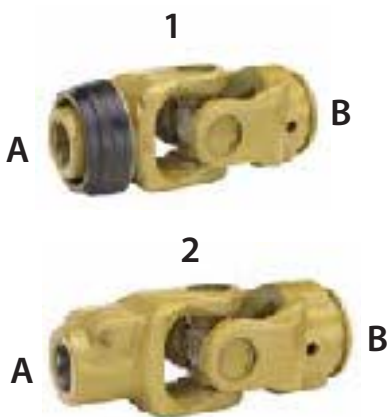

NUDOS COMPLETOS

N°	A	B	GKN	BEPCO
1	1.3/8" - 6	RG - 0v	1113296	B99089
2	1.3/8" - 6	RG - 1	1113285	B99082
1	1.3/8" - 6	RG - 1b	1113297	B99090
2	1.3/8" - 6	RG - 2a	1113287	B99083