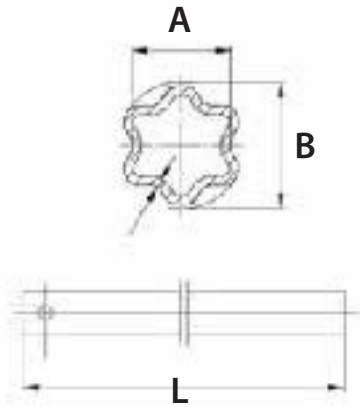

TUBO ESTRELLA

Tipo	L	A	B	GKN	BEPCO
S4	1000	37	51	1697203	P697203
S4	1400	37	51	1699742	B97735
S4	2900	37	51	1045649	P112240
S4LH	1000	37	51	1134941	B97731
S5	1000	47	61	1017660	P017660
S5	1400	47	61	1134935	P134935
S5	2900	47	61	1045639	P012246