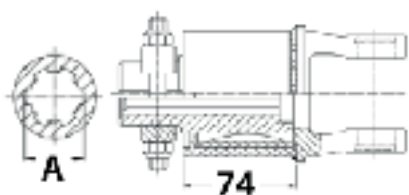

RUEDA LIBRE F5/2
(RECAMBIOS: VER PÁGINA 141)

Rot.	A	CIERRE	GKN	BEPCO
-->	1.3/4" - 6	CC	1112309	B99036
-->	1.3/4" - 20	CC	1196670	B99279