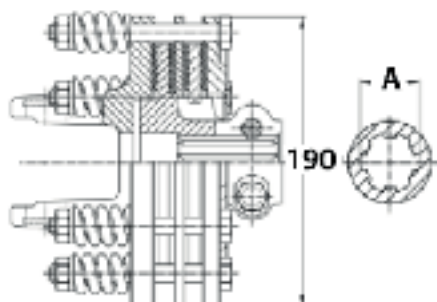

LIMITADOR DE PAR DE FUSIBLE

(RECAMBIOS: VER PÁGINA 134)

rot.	A	daNm	GKN	BEPCO
-->	1.3/4" - 6	420	1115683	B57158
-->	1.3/4" - 20	480	1107412	B99029

EMBRAGUE DE DISCOS A FRICCIÓN K90/4

(RECAMBIOS: VER PÁGINA 135)