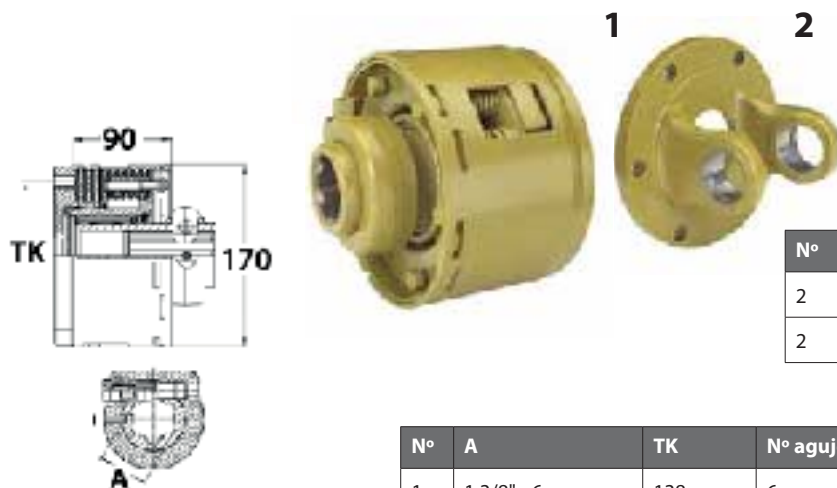

EMBRAGUE DE DISCOS A FRICCIÓN CON RUEDA LIBRE FK96/4

(RECAMBIOS: VER PÁGINA 139)

Nº	SERIE	TK	GKN	BEPCO
2	W2400	138	1320699	B93783
2	W2500	138	1317807	B57934

Nº	A	TK	Nº agujeros	daNm	GKN	BEPCO
1	1.3/8" - 6	138	6	150	1101666	B99015
1	1.3/4" - 6	138	6	210	1102854	B99019