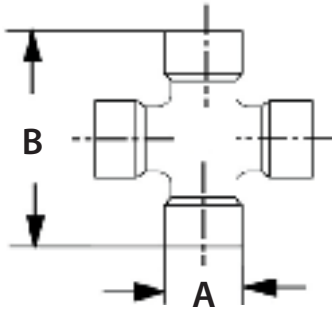

CRUCETAS

Mod	A	B	GKN	BEPCO
1	32	76	1312410	P011401
2	32	76	1116404	P010154
3	32	76	1122078	P010157

TUBO LIMÓN