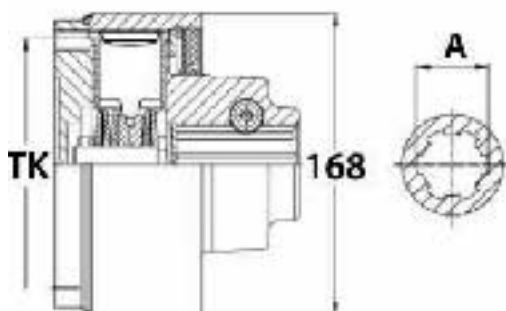

Nº	TK	A	daNm	GKN	BEPCO
1	118	1.3/8" - 6	140	1135489	B99190
1	138	1.3/8" - 6	165	1693383	B99469
1	138	1.3/8" - 6	200	1135363	B99189
1	138	1.3/4" - 6	165	1134364	B99174
1	138	1.3/4" - 6	200	1129931	B99154
1	138	1.3/4" - 6	250	1129870	B99153
1	138	1.3/4" - 20	250	1129869	B99152