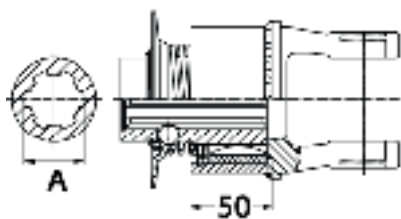

RUEDA LIBRE
(RECAMBIOS: VER PÁGINA 140)

Rot.	A	CIERRE	GKN	BEPCO
-->	1.3/8" - 6	ZV	1367095	B99412
-->	1.3/8" - 21	ZV	1367685	B99415
-->	1.3/4" - 6	KB	1367687	B99417
-->	1.3/4" - 6	AS	1172748	B75102
-->	1.3/4" - 20	KB	1367689	B99418
<--	1.3/8" - 6	ZV	1365660	B76997
<--	1.3/8" - 21	ZV	1367686	B99416