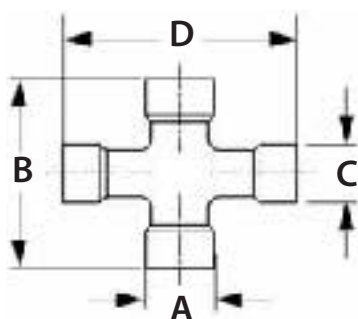

SERIE WWE 2280

LZ	A	B	GKN	BEPCO
1210	1.3/8" - 6	1.3/8" - 6	1113143	B52913

SERIE WWZ 2280

LZ	A	B	GKN	BEPCO
1210	1.3/8" - 6	1.3/8" - 6	1113164	B99065

CRUCETAS

Nº	A x B	C x D	GKN	BEPCO
1	24 x 61	22 x 76	1367701	P011206
2	24 x 61	22 x 76	1116555	B99119