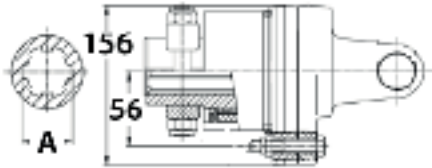

LIMITADOR DE PAR DE FUSIBLE Y RUEDA LIBRE

(RECAMBIOS: VER PÁGINA 134)

rot.	A	daNm	GKN	BEPCO
-->	1.3/4" - 6	420	1115683	B57168
-->	1.3/4" - 20	480	1107412	B99029