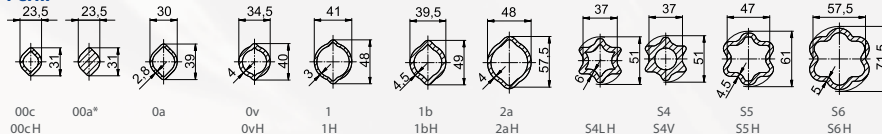

WW

PW

W & P

SERIE	Dimensiones - Crucetas							Dimensiones - Horquillas									
	Tipo W & P (Power Drive)			Tipo W & P				Tipo W		Perfil		Tipo P					
	W	P	X	Y	D1	D2	XX	B	d1	C	D3	D5	D4	C	D3	D6	
W	2000		47		18		19	56	18	5	47		00c/0a				
	2100		55		22		10	63	22	5	47		00c/0a				
	2200		61		24		20	70	24	5	58		0v/1				
	P	2300	300	75		27		21	84	27	5	47		00c/0a			
		2400	400	76		32		35	86	32	5	58		0v/1			
		2500	500	89		36		36	100	36	5	70		00c/0a			
		2600	600	104		42		26	120	42	5	70		0v/1			
		2700	700	118		50		27	138	50	5	70		0v/1			
		800	135		53		28	155	50	5	90		0v/1				
WW	2280		61	76	24	22	20	70	24	5	74	22	00cGA/0aG				
											58		0vGA/1G				
	2380		75	91	27	24	21	84	27	5	58	24	0vGA/1G				
											70		1bGA/2aG				
	PW	2480	480	76	94	32	27	35	86	32	5	70	27	1bGA/2aG	5	70	33
		2580	580	89	106	36	32	36	100	36	5	70	30	S4LG/S5	5	70	39
		675	104	124	42	36	26	120	42				S4VGA/S5H S5H/S6H	5 5/16	70	39	

Perfil

Perfil recubierto

Perfil ranurado

Protección

* Eje de perfil 00a reemplazado por tubo de perfil 00c o 00cH.

INICIO

■ SERIE W2100-W100	<i>Cruceta 22 x 55</i>	6
■ SERIE W2200-W200	<i>Cruceta 24 x 61</i>	12
■ SERIE W2300-W300	<i>Cruceta 27 x 75</i>	18
■ SERIE W2400-W400	<i>Cruceta 32 x 76</i>	27
■ SERIE W2500	<i>Cruceta 36 x 89</i>	40
■ SERIE W2600	<i>Cruceta 42 x 104</i>	51
■ SERIE P400	<i>Cruceta 32 x 76</i>	59
■ SERIE P500	<i>Cruceta 36 x 89</i>	70
■ SERIE P600	<i>Cruceta 42 x 104</i>	80
■ SERIE P700	<i>Cruceta 50 x 118</i>	86
■ SERIE W2280	<i>Cruceta 24 x 61</i>	89
■ SERIE W2380	<i>Cruceta 27 x 75 x 24 x 91</i>	94
■ SERIE W2480	<i>Cruceta 27 x 75 x 24 x 91</i>	102
■ SERIE W2580	<i>Cruceta 36 x 89 x 32 x 106</i>	110
■ SERIE P480	<i>Cruceta 32 x 76 x 27 x 94</i>	117
■ SERIE P580	<i>Cruceta 36 x 89 x 27 x 94</i>	122
■ Cierres		126
■ Recambios		130
■ Notas		142