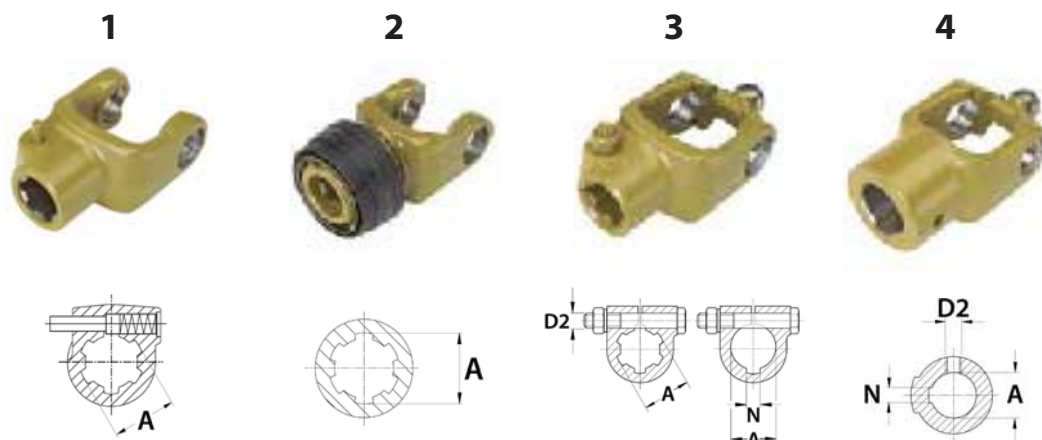

HORQUILLAS EXTERIORES

Nº	A	N	D2	GKN	BEPCO
1	1.3/8" - 6			1366838	B99403
2	1.3/8" - 6			1365802	B99385
2	1.3/8" - 21			1365804	B99386
3	30	8	M12 x 75	1366840	B75110
4	30	8	M12	1366852	B99404