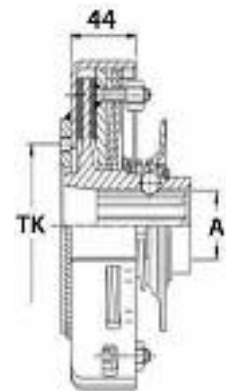

EMBRAGUE DE DISCOS A FRICCIÓN EK92

(RECAMBIOS: VER PÁGINA 136)

Nº	SERIE	GKN	BEPCO
2	W2300	1041321	B98978
2	W2400	1023469	B98959

Nº	A	TK	Nº agujeros	daNm	GKN	BEPCO
1	1.3/8" - 6	84	6	90	1053385	B99006