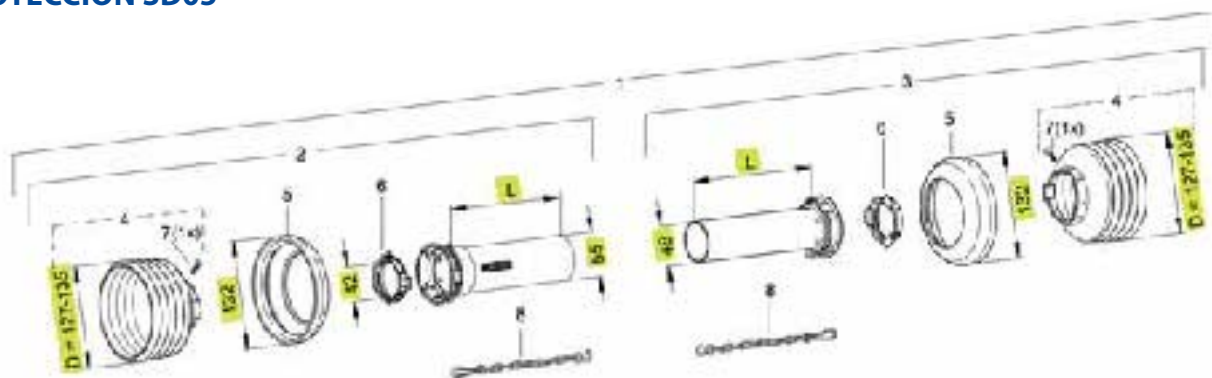

PROTECCIÓN SD05

Nº	L	GKN	BEPCO
1	1000 mm	1368631	P010102
2	1000 mm	1368641	B99427
3	1000 mm	1368640	B99426
6		1359005	P359005
8	400 mm	1044321	P604321
8	600 mm	1382078	P682078