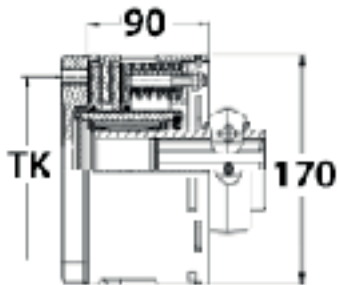

EMBRAGUE DE DISCOS A FRICCIÓN CON RUEDA LIBRE EFK96/4

(RECAMBIOS: VER PÁGINA 139)

Nº	SERIE	TK	GKN	BEPCO
2	W2400	138	1320699	B93783
2	W2500	138	1317807	B57934

Nº	A	TK	Nº agujeros	daNm	GKN	BEPCO
1	1.3/8" - 6	138	6	150	1101666	B99015
1	1.3/4" - 6	138	6	210	1102854	B99019