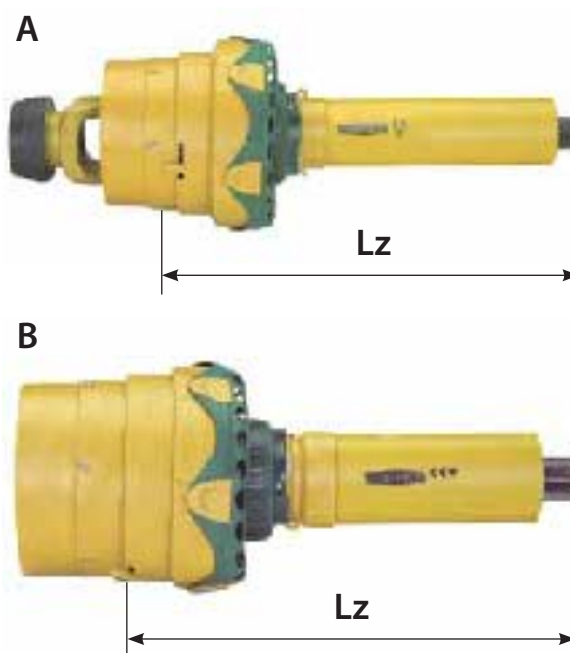

SERIE WWH 2480 - SEMIEJE CARDÁN

L	A	B	Tube	GKN	BEPCO
1134	1.3/8" - 6		1bGA	1113195	B99070
1134	1.3/8" - 6		S4LGA	1113196	B99072
1134			1bGA	1113197	B99073
1134			S4LGA	1113198	B99074