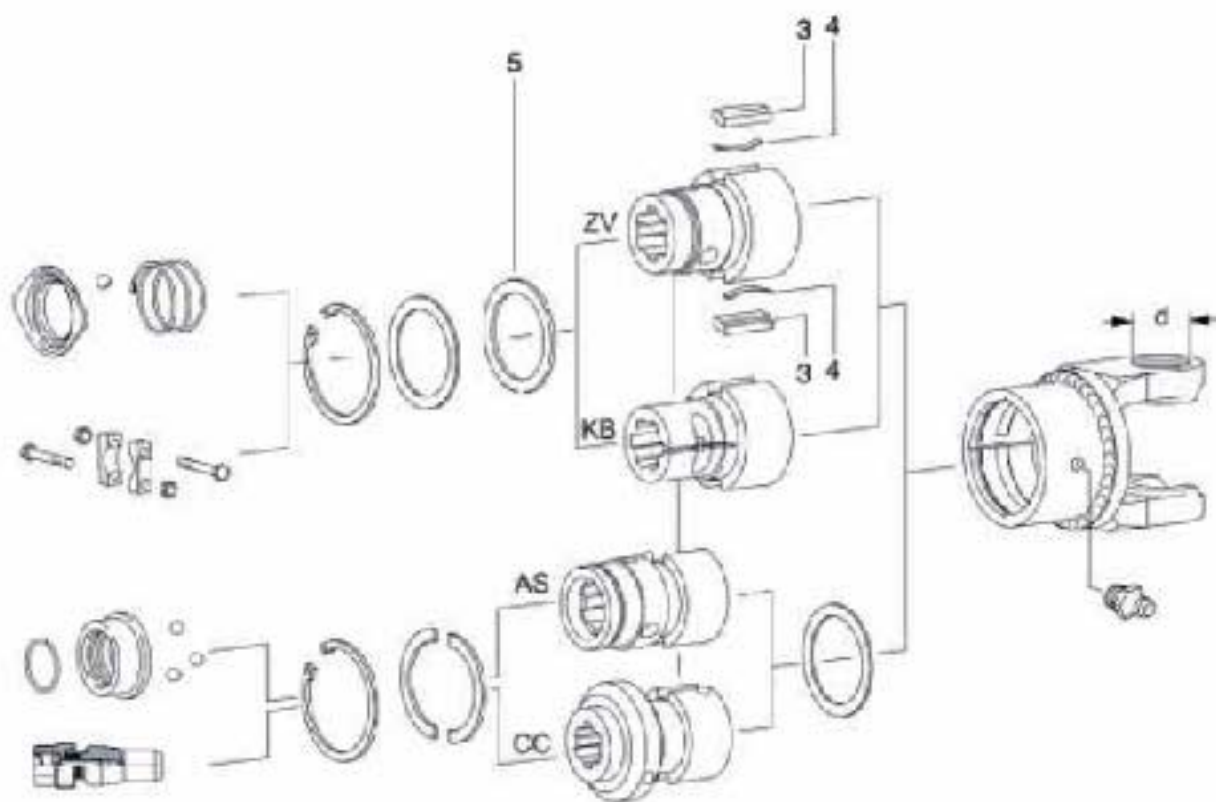

RUEDA LIBRE F5/2

Nº	Dimensiones	GKN	BEPCO
3	13 x 7 x 61,5	1377190	B99440
4	48x5	1332185	B99309
5	56 x 72 x3	1304235	B99283