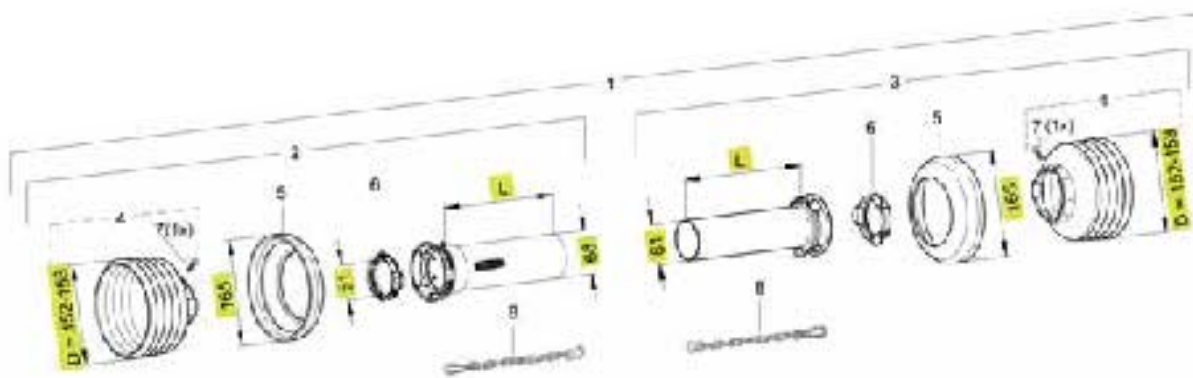

PROTECCIÓN SD15

Nº	L	GKN	BEPCO
1	1000 mm	1368632	P010105
2	1000 mm	1368642	B99428
2	1500 mm	1368678	B70156
3	1000 mm	1368634	B99425
3	1500 mm	1368677	B70155
6		1087279	P087279
8	400 mm	1044321	P604321
8	600 mm	1382078	P682078