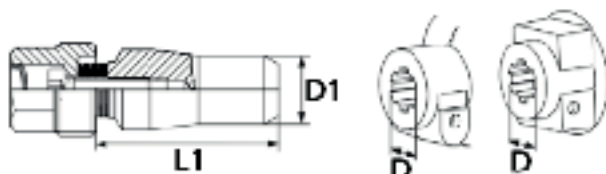

CIERRE RÁPIDO CC