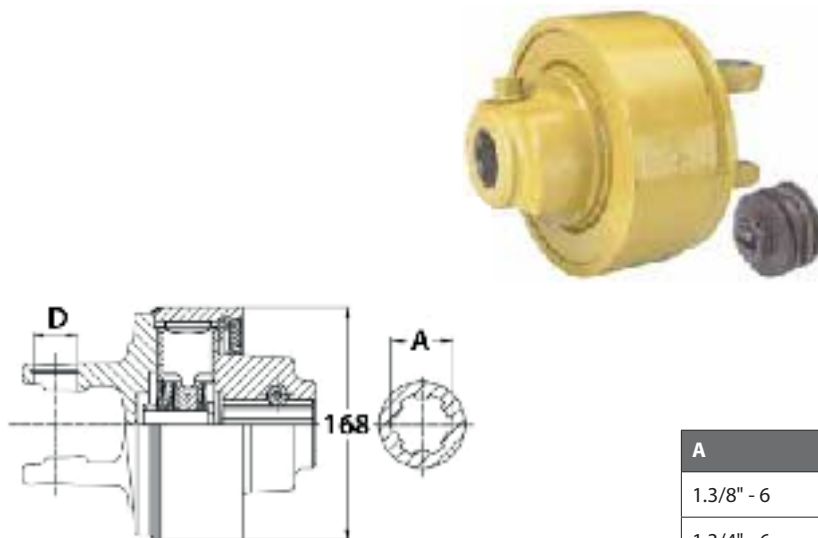

LIMITADOR DE LEVAS K64/22

(RECAMBIOS: VER PÁGINA 131)

A	daNm	GKN	BEPCO
1.3/8" - 6	180	1690089	B99453
1.3/4" - 6	250	1135330	B99188