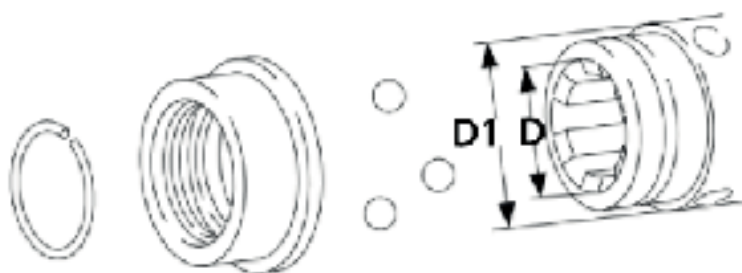

D	D1	GKN	BEPCO
1.3/8"	54	1381908	B99450
1.3/8"	67	1364915	B99376
1.3/4"	67	1364916	B99377