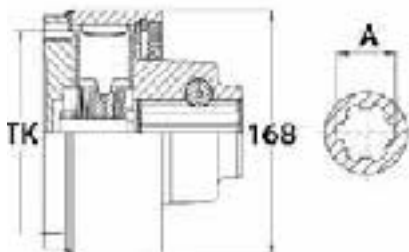

Nº	TK	A	daNm	GKN	BEPCO
1	138	1.3/8" - 6	165	1693383	B99469
1	138	1.3/8" - 6	200	1135363	B99189
1	138	1.3/4" - 6	165	1134364	B99174
1	138	1.3/4" - 6	200	1129931	B99154
1	138	1.3/4" - 6	250	1129870	B99153
1	138	1.3/4" - 20	250	1129869	B99152