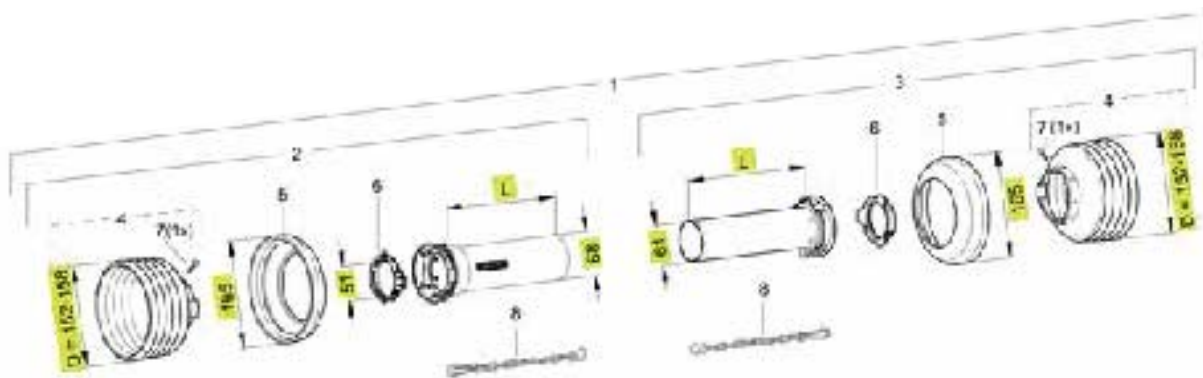

PROTECCIÓN SD15

Nº	L	GKN	BEPCO
1	1000 mm	1368632	P010105
2	1000 mm	1368642	B99428
2	1500 mm	1368678	B70156
3	1000 mm	1368634	B99425
3	1500 mm	1368677	B70155
6		1087279	P087279
8	400 mm	1044321	P604321
8	600 mm	1382078	P682078