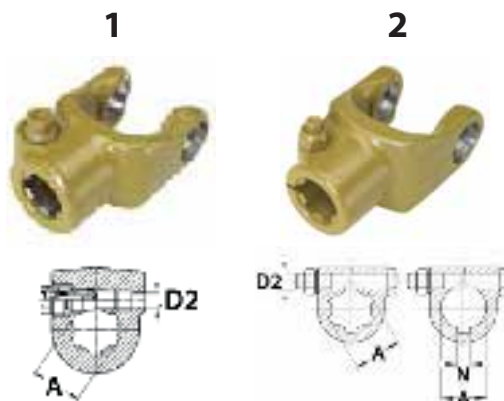

HORQUILLAS EXTERIORES

Nº	A	D2	GKN	BEPCO
1	1.3/4" - 6	15,8	1195124	P195124
1	1.3/4" - 20	15,8	1195126	B99276
2	1.3/4" - 6	M16 x 90	1329051	B65827
2	1.3/4" - 20	M16 x 90	1329053	B99301