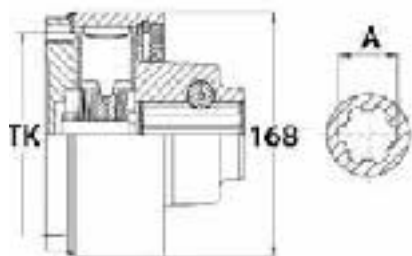

Nº	TK	A	daNm	GKN	BEPCO
1	138	1.3/4" - 6	380	1136029	B99192
1	138	1.3/4" - 20	400	1138772	B99218