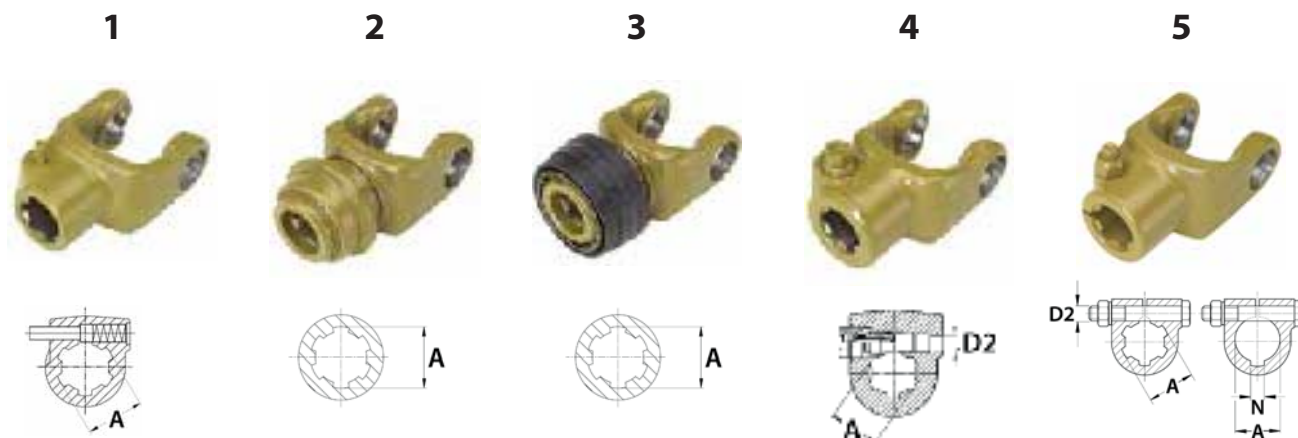

HORQUILLAS EXTERIORES

Nº	A	D2	GKN	BEPCO
1	1.3/8" - 6		1320801	P622611
1	1.3/8" - 21		1320802	B99985
1	1.3/4" - 6		1320803	B99986
1	1.3/4" - 20		1320804	P261802
2	1.3/8" - 6		1362419	B97309
2	1.3/8" - 21		1362421	B99365
2	1.3/4" - 6		1362423	B99366
2	1.3/4" - 20		1362436	B97367
3	1.3/8" - 6		1365814	B99390
3	1.3/8" - 21		1365816	B99391
3	1.3/4" - 6		1365818	P365818
3	1.3/4" - 20		1366780	P366780
4	1.3/4" - 6	15,8	1195124	P195124
4	1.3/4" - 20	15,8	1195126	B99276
5	1.3/4" - 6	M16 x 90	1329051	B65827
5	1.3/4" - 20	M16 x 90	1329053	B99301