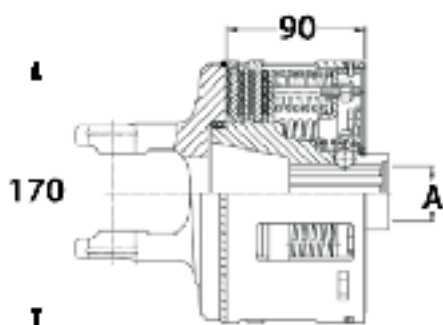

EMBRAGUE DE DISCOS A FRICCIÓN K96/4

(RECAMBIOS: VER PÁGINA 138)

A	daNm	GKN	BEPCO
1.3/4" - 6	210	1101743	B99017