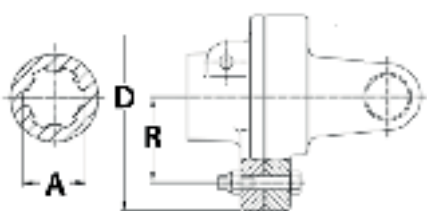

A	D	R	daNm	GKN	BEPCO
1.3/8" - 6	140	48	160	1335848	B99322
1.3/8" - 6	140	56	186	1352124	B99349