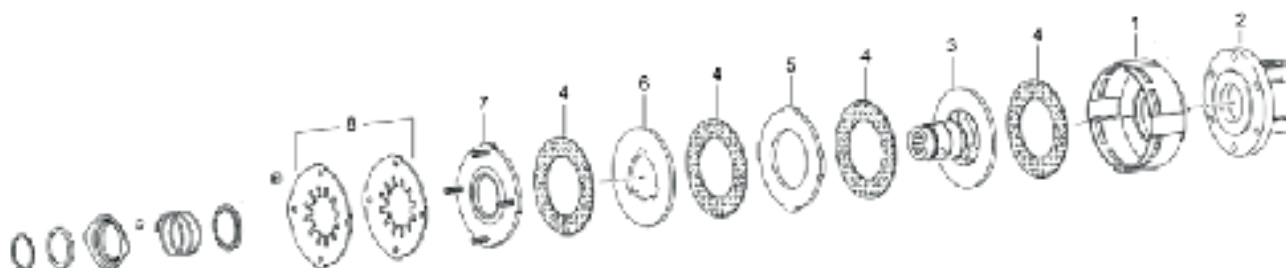

EMBRAGUE DE DISCOS A FRICCIÓN EK92/4

Nº	Dimensiones	GKN	BEPKO	daNm	Color
2	TK118 - W2300	1082883	B99008	95	Verde + Blanco
2	TK 118 - W2400	1325556	B99297	105	Amarillo + blanco
2	TK 138 - W2400	1320699	B93783	120	Rojo + Verde
3	1.3/8" - 6	1051554	P627308	135	Amarillo + Rojo
3	1.3/8" - 21	1051555	B99003	150	Blanco + Rojo
4	91 x 150 x 3	1168556	P627308		
5		1042454	B98996		
6		1042459	B98997		
7		1381495	B99449		
8	Verde	1045560	B99001		
8	Blanco	1043487	B98998		
8	Rojo	1043489	B98999		
8	Amarillo	1088193	B99013		

TABLA DE CALIBRACIÓN DE EMBRAGUES (TARA) EK92/4

Embragues de resortes incorporados daNm	65	75	80	95	105	120	135	150
GKN BEPKO Color	1045560 B99001 2x Verde	1045560 B99001 2x Verde	1045560 B99001 2x Verde	1045560 B99001 1x Verde	1088193 B99013 1x Amarillo	1043489 B98999 1x Rojo	1088193 B99013 1x Amarillo	1043487 B98998 1x Blanco
GKN BEPKO Color	1045560 B99001 2x Verde	1045560 B99001 1x Verde	1088193 B99013 1x Amarillo	1043487 B98998 1x Blanco	1043487 B98998 1x Blanco	1045560 B99001 1x Verde	1043489 B98999 1x Rojo	1043489 B98999 1x Rojo