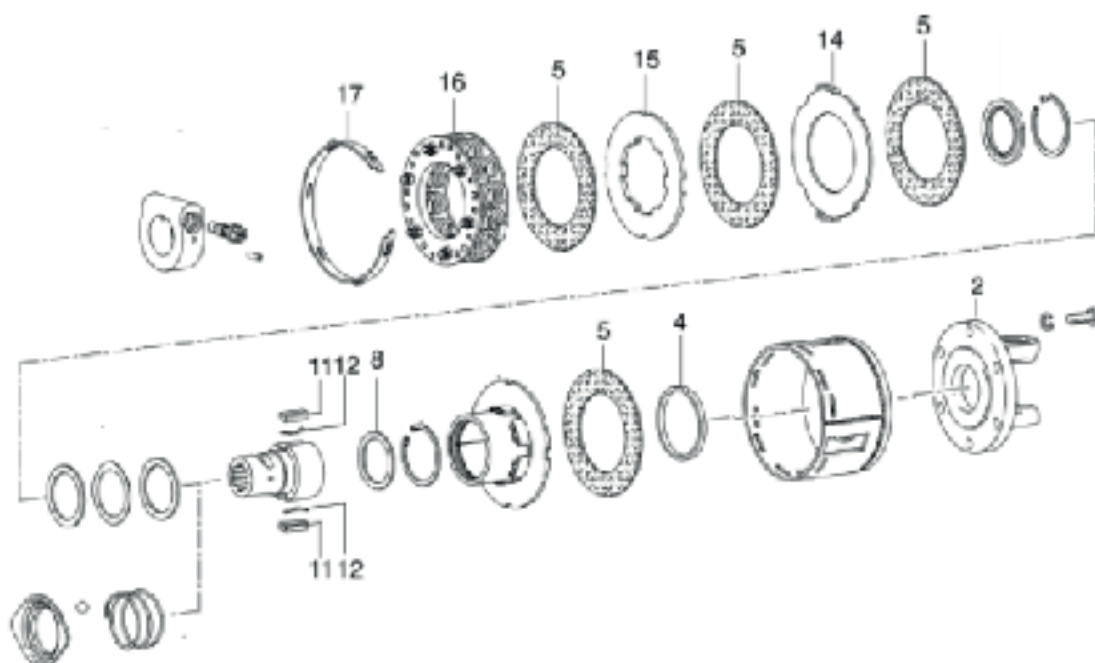

EMBRAGUE DE DISCOS A FRICCIÓN EFK96/4

Nº	Dimensiones	GKN	BEPCO	Nº	daNm	GKN	BEPCO
2	W2400	1320699	B93783	16	40/80	1171285	B99238
2	W2500	1317807	B57934	16	50/100	1377677	B99447
4	84,4x92,4x8	1367718	B99419	16	60/120	1377675	B99446
5	100x157x3	1177009	P627312	16	75/150	1377673	B99445
8	56x72x3	1304235	B99283	16	90/180	1377671	B99443
11	13x7x49,5	1331737	B99306	16	105/210	1377672	B99444
12	48x5	1332185	B99309				
14		1367726	B99422				
15		1367725	B99421				
17		1367720	B99420