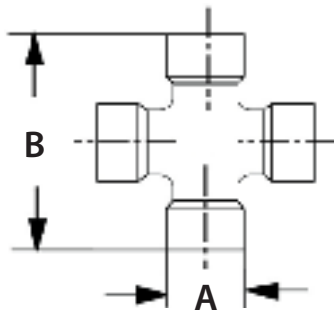

LZ	A	B	GKN	BEPCO
1010	1.3/8" - 6	1	1157598	B99226
1010	1.3/8" - 6	2	1138813	B99219
1010	1.3/8" - 6	3	1157650	B99227

CRUCETAS

Nº	A	B	GKN	BEPCO
1	22	55	1040116	P010201
2	22	55	1116401	P010150

TUBO LIMÓN

Tipo	L	A	B	GKN	BEPCO
00c	2900	23,5	31	1183750	P012202
0a	2900	30	39	1045630	P012213