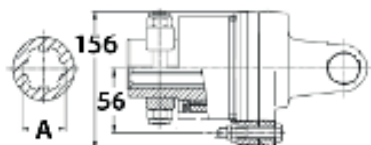

LIMITADOR DE PAR DE FUSIBLE

(RECAMBIOS: VER PÁGINA 134)

rot.	A	daNm	GKN	BEPCO
-->	1.3/4" - 6	420	1115683	B57158
-->	1.3/4" - 20	480	1107412	B99029