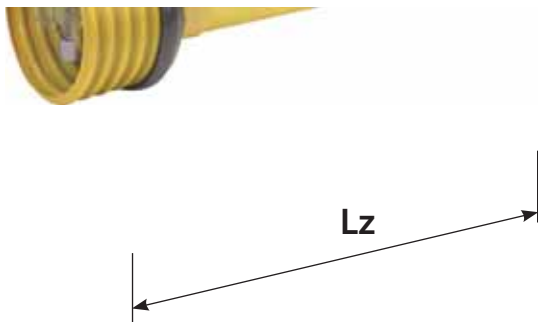

SERIE W2500

LZ	GKN	BEPCO
1210	1113132	B99059

CRUCETAS