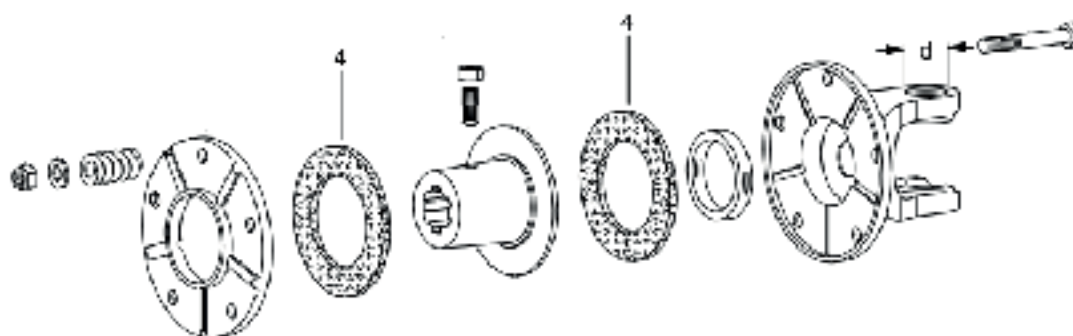

EMBRAGUE DE DISCOS A FRICCIÓN K94/1

Nº	Dimensiones	GKN	BEPCO
4	56 x 90 x 4,5	1177010	P601351