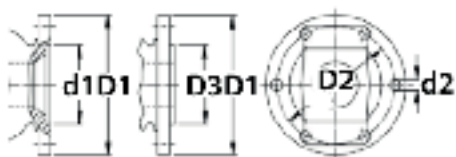

Nº Agujeros	d1 x D1	d2 x D2	GKN	BEPCO
6	57 x 100	8,2 x 84	1023469	B98959
8	75 x 120	8,2 x 101,5	1023477	B78974

Nº Agujeros	D3 x D1	d2 x D2	GKN	BEPCO
6	98 x 136	10,2 x 118	1325556	B99297
6	98 x 160	12,2 x 138	1320699	B93783