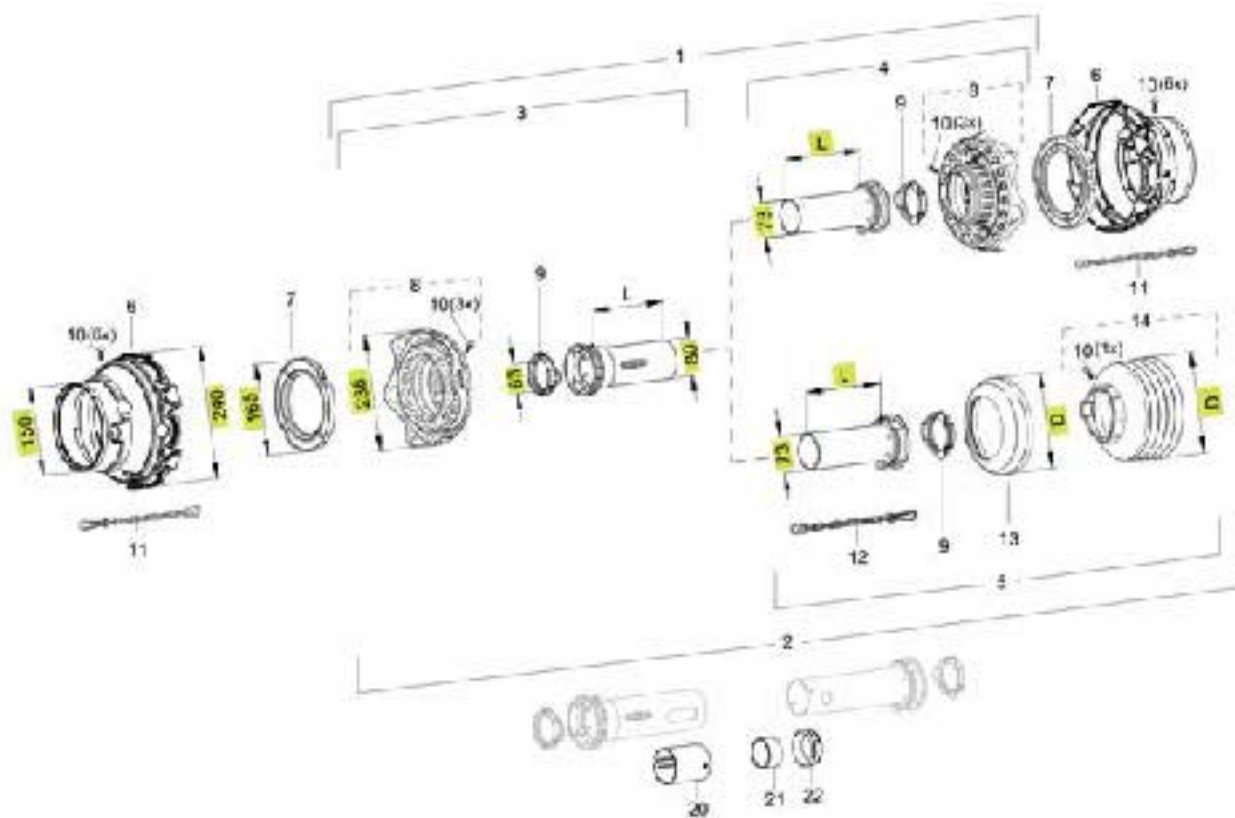

PROTECCIÓN SDF 25

Nº	L	GKN	BEPCO
1	1000 mm	1116474	P616474
2	1000 mm	1136737	P636737
3	1000 mm	1116475	B99116
3	1500 mm	1116582	P852562
4	1000 mm	1116476	B99117
4	1500 mm	1116597	B99122
5	1000 mm	1368516	B99423
5	1500 mm	1368519	P852507
6	240 x 167	1134401	P634401
7	165	1365717	P665717
8	236	1134847	B57410
9		1087276	P087276
11	600 mm	1382078	P682078
12	400 mm	1044321	P604321