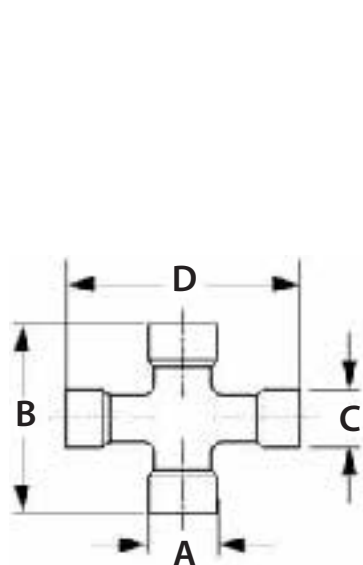

CRUCETAS

Nº	A x B	C x D	GKN	BEPCO
1	32 x 76	27 x 94	1342221	P624054
2	32 x 76	27 x 94	1135075	B99185
3	32 x 76	27 x 94	1135077	P135077

TUBO LIMÓN