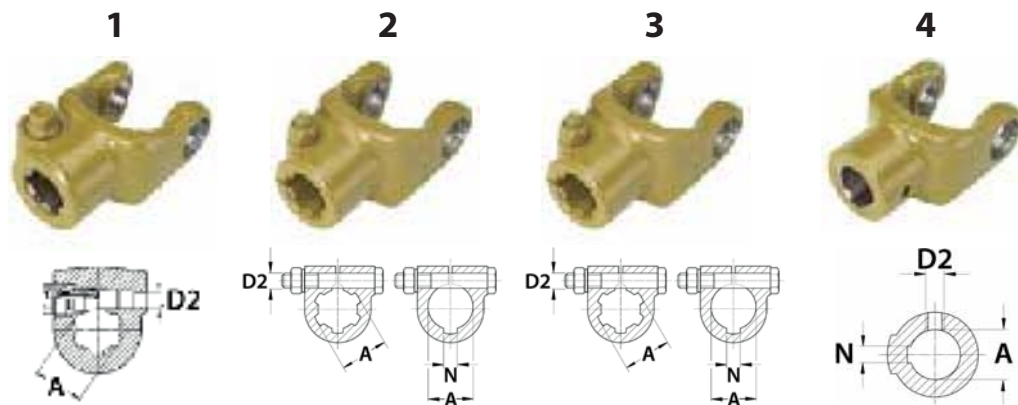

HORQUILLAS EXTERIORES

N°	A	N	D2	GKN	BEPCO
1	1.3/8" - 6		12,5	1195118	B99275
1	1.3/8" - 21		12,5	1194063	B99268
1	1.3/4" - 6		15,8	1195097	P195097
1	1.3/4" - 20		15,8	1195099	B99273
2	1.3/8" - 6		M12 x 75	1319311	B99285
2	1.3/8" - 21		M12 x 75	1318384	B99284
2	1.3/4" - 6		M16 x 90	1320790	B99293
2	1.3/4" - 20		M16 x 90	1325027	B99295
2	35	10	M12 x 80	1314921	P621814
2	40	12	M12 x 85	1339791	B66351
2	45	14	M12 x 85	1170491	B76717
3	40	12	M12 x 85	1319309	B50541
3	45	14	M12 x 85	1338923	B99325
4	35	10	M 14	1320796	B99294
4	40	12	M 14	1335439	B99314
4	45	14	M 14	1332916	B99311