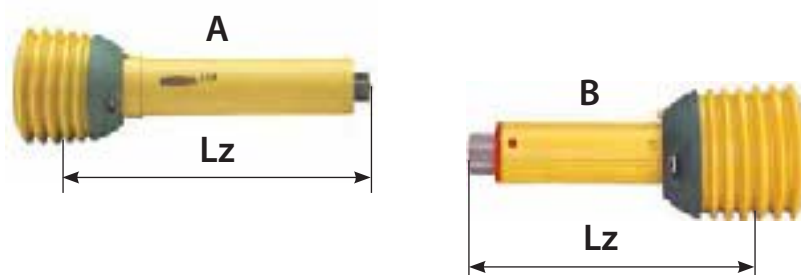

SERIE P600 - SEMIEJE CARDÁN

LZ	Mod	Tube	GKN	BEPCO
1107	A	S5H	1113269	B99077
1077	B	S6	1113273	B99079