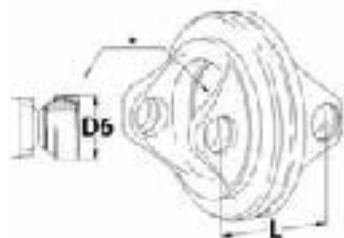

HORQUILLA DOBLE DE GRAN ÁNGULO 80°

L	D6	GKN	BEPCO
104	33	1128854	B99146