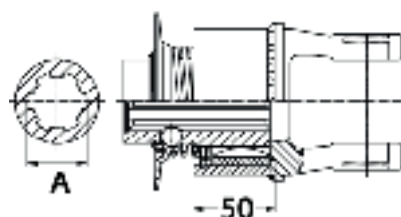

EMBRAGUE DE DISCOS A FRICCIÓN

(RECAMBIOS: VER PÁGINA 134)

A	CIERRE	daNm	GKN	BEPCO
1.1/8" - 6	M 10	40	1356995	B99358
1.3/8" - 6	M 10	40	1367664	B99414
30 mm	SPB 10	30	1363976	B99373

RUEDA LIBRE

(RECAMBIOS: VER PÁGINA 140)