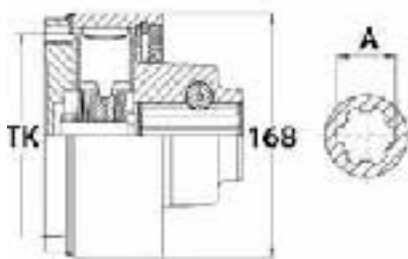

Nº	TK	A	daNm	GKN	BEPCO
1	138	1.3/8" - 6	165	1693383	B99469
1	138	1.3/8" - 6	200	1135363	B99189
1	138	1.3/4" - 6	165	1134364	B99174
1	138	1.3/4" - 6	200	1129931	B99154
1	138	1.3/4" - 6	250	1129870	B99153
1	138	1.3/4" - 20	250	1129869	B99152