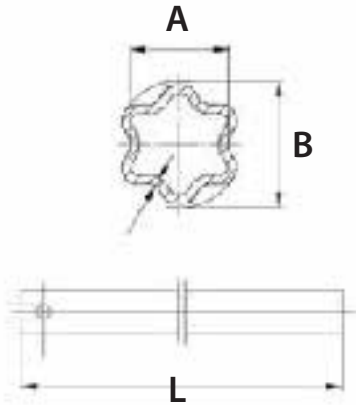

TUBO ESTRELLA

Tipo	L	A	B	GKN	BEPCO
S4LH	1000	37	51	1134941	B97731
S5	1000	47	61	1017660	P017660
S5	1400	47	61	1134935	P134935
S5	2900	47	61	1045639	P012246