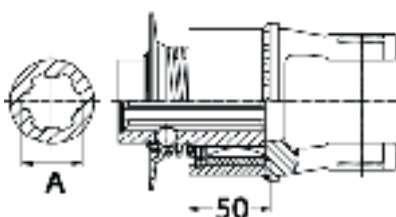

rot.	A	CIERRE	GKN	BEPCO
-->	1.3/8" - 6	ZV	1366750	B99997
-->	1.3/8" - 21	ZV	1366899	B47995
<--	1.3/8" - 6	ZV	1367099	B99413