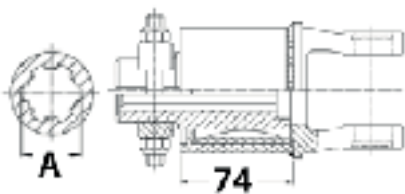

RUEDA LIBRE F5/2
(RECAMBIOS: VER PÁGINA 141)

rot.	A	CIERRE	GKN	BEPCO
-->	1.3/4" - 6	CC	1112309	B99036
-->	1.3/4" - 20	CC	1196670	B99279