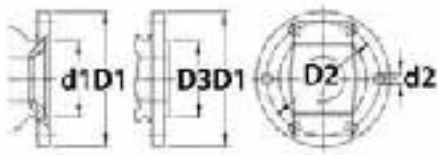

HORQUILLAS PLATO

Nº agujeros	d1 x D1	d2 x D2	GKN	BEPCO
6	57 x 100	8,2 x 84	1023469	B98959
8	75 x 120	8,2 x 101,5	1023477	B78974

Nº agujeros	D3 x D1	d2 x D2	GKN	BEPCO
6	98 x 136	10,2 x 118	1325556	B99297
6	98 x 160	12,2 x 138	1320699	B93783