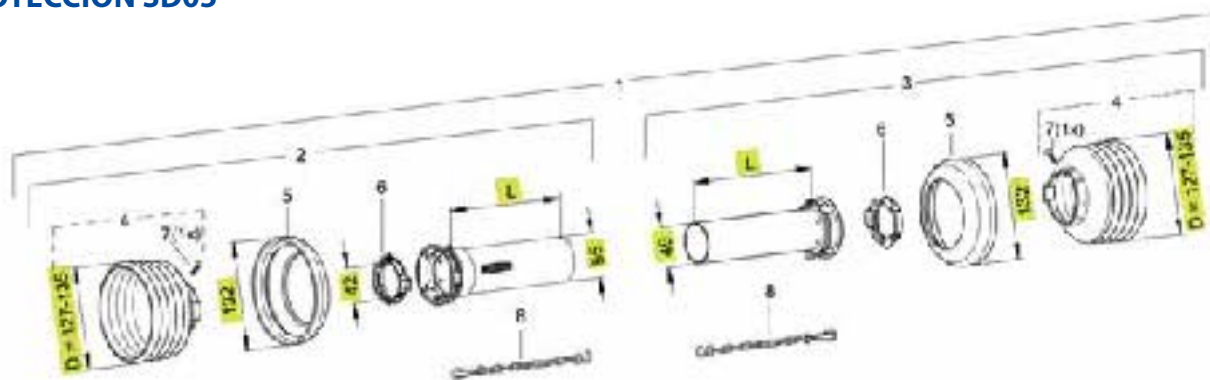

PROTECCIÓN SD05

Nº	L	GKN	BEPCO
1	1000 mm	1368631	P010102
2	1000 mm	1368641	B99427
3	1000 mm	1368640	B99426
6		1359005	P359005
8	400 mm	1044321	P604321
8	600 mm	1382078	P682078