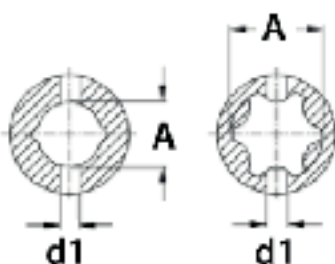

HORQUILLAS INTERIORES

A	d1	GKN	BEPCO
1b	10	1341586	B99991
2a	10	1341587	B99992
S4	10	1161287	B99230
S5	10	1112491	B99037