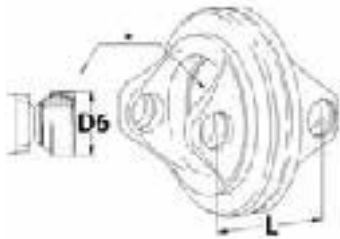

HORQUILLA DOBLE GRAN ÁNGULO 80°