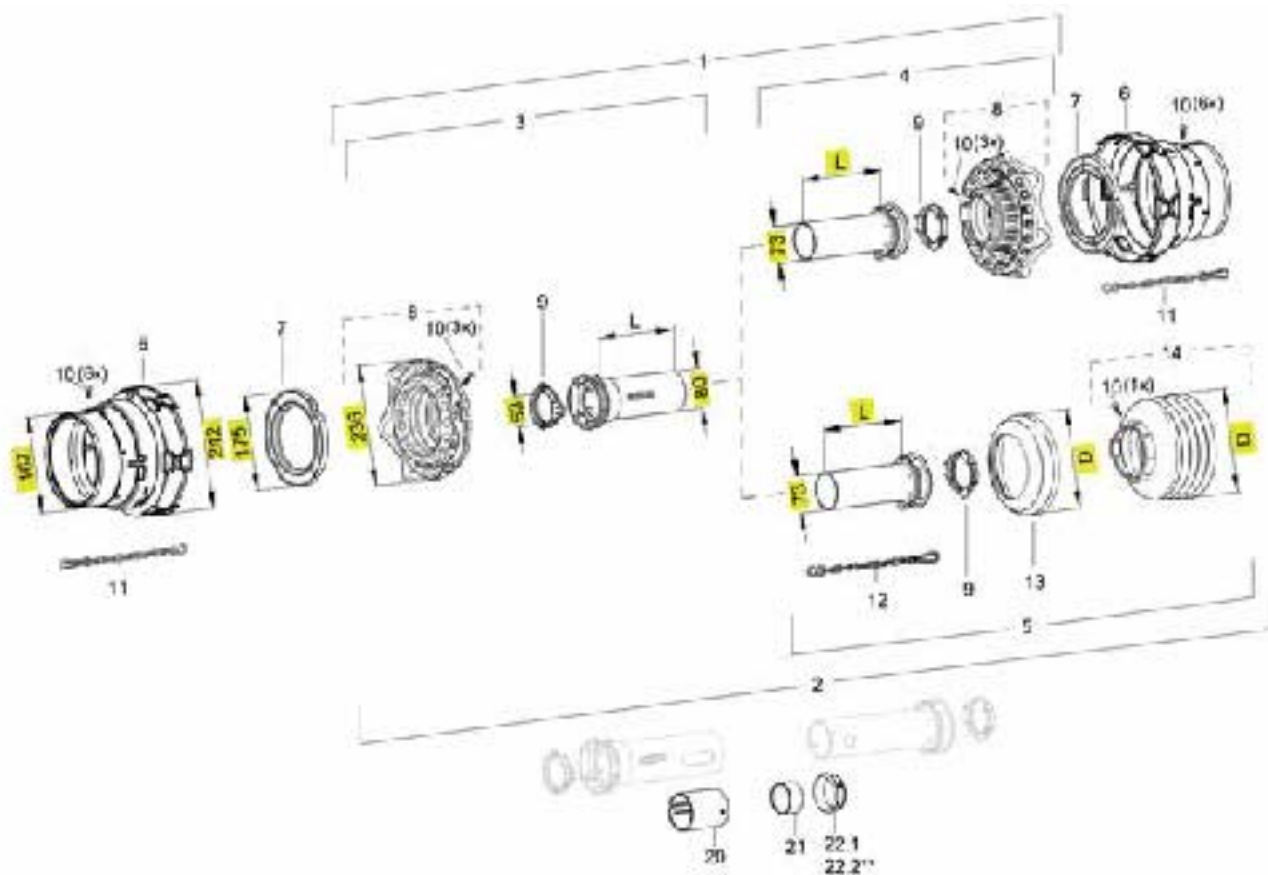

PROTECCIÓN SDF 25

Nº	L	GKN	BEPCO
1	1000 mm	1116474	P616474
2	1000 mm	1136737	P636737
3	1000 mm	1116475	B99116
3	1500 mm	1116582	P852562
4	1000 mm	1116476	B99117
4	1500 mm	1116597	B99122
5	1000 mm	1368516	B99423
5	1500 mm	1368519	P852507
6	242 x 186	1129928	P629928
7	175	1172715	P672715
8	236	1134847	B57410
9		1087276	P087276
11	600 mm	1382078	P682078
12	400 mm	1044321	P604321