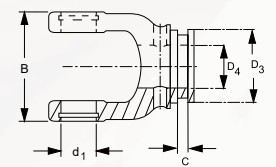

WW

PW

W & P

SERIE	Dimensiones - Crucetas							Dimensiones - Horquillas									
	Tipo W & P (Power Drive)			Tipo W & P				Tipo W		Perfil		Tipo P					
	W	P	X	Y	D1	D2	XX	B	d1	C	D3	D5	D4	C	D3	D6	
W	2000		47		18		19	56	18	5	47		00c/0a				
	2100		55		22		10	63	22	5	47		00c/0a				
	2200		61		24		20	70	24	5	58		0v/1				
	P	2300	300	75		27		21	84	27	5	47		00c/0a			
		2400	400	76		32		35	86	32	5	58		0v/1			
		2500	500	89		36		36	100	36	5	70		00c/0a			
		2600	600	104		42		26	120	42	5	70		0v/1			
		2700	700	118		50		27	138	50	5	70		0v/1			
		800	135		53		28	155	50	5	90		0v/1				
WW	2280		61	76	24	22	20	70	24	5	74	22	00cGA/0aG				
											58		0vGA/1G				
	2380		75	91	27	24	21	84	27	5	58	24	0vGA/1G				
											70		1bGA/2aG				
	PW	2480	480	76	94	32	27	35	86	32	5	70	27	1bGA/2aG	5	70	33
		2580	580	89	106	36	32	36	100	36	5	70	30	S4LG/S5	5	70	39
		675	104	124	42	36	26	120	42				S4VGA/S5H S5H/S6H	5 5/16	70	39	