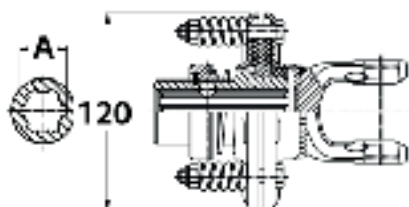

EMBRAGUE DE DISCOS A FRICCIÓN

(RECAMBIOS: VER PÁGINA 134)

A	CIERRE	daNm	GKN	BEPCO
1.1/8" - 6	M 10	40	1356995	B99358
1.3/8" - 6	M 10	40	1367664	B99414
30 mm	SPB 10	30	1363976	B99373