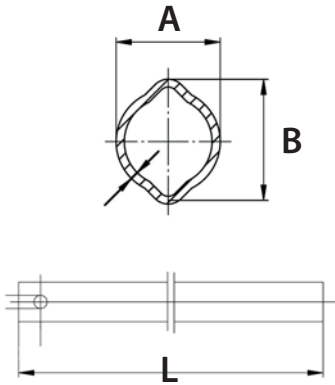

TUBO LIMÓN

Tipo	L	A	B	GKN	BEPCO
0v	1000	34,5	40	1048757	P048757
0v	2900	34,5	40	1045629	P012208
1	1000	41	48	1085732	P085732
1	2900	41	48	1045632	P012217
1b	1000	39,5	49	1081953	P081953
1b	2900	39,5	49	1045634	P012224
2a	1000	48	57,5	1081684	P081953
2a	2900	48	57,5	1045636	P012232