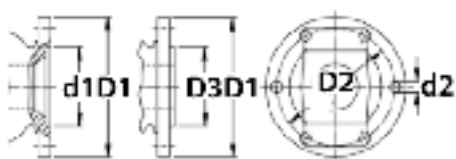

HORQUILLAS PLATO