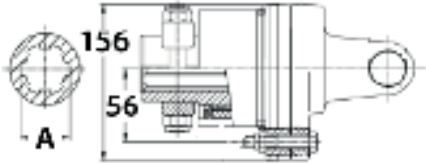

LIMITADOR DE PAR DE FUSIBLE

(RECAMBIOS: VER PÁGINA 134)

Rot.	A	daNm	GKN	BEPCO
-->	1.3/8" - 6	292	1193242	B99265
-->	1.3/4" - 6	292	1178329	B99255