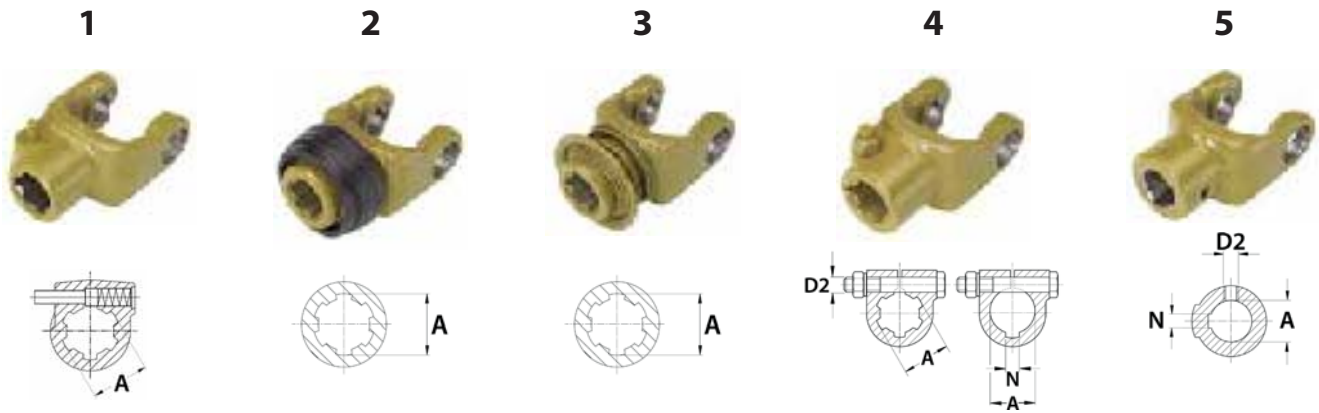

LZ	A	B	GKN	BEPCO
1010	1.3/8" - 6	1	1157598	B99226
1010	1.3/8" - 6	2	1138813	B99219
1010	1.3/8" - 6	3	1157650	B99227

CRUCETAS

Nº	A	B	GKN	BEPCO
1	22	55	1040116	P010201
2	22	55	1116401	P010150

TUBO LIMÓN

Tipo	L	A	B	GKN	BEPCO
00c	2900	23,5	31	1183750	P012202
0a	2900	30	39	1045630	P012213

NUDOS COMPLETOS

Nº	A	B	GKN	BEPCO
1	1.3/8" - 6	RG - 00c	1113294	B99087
2	1.3/8" - 6	RG - 0a	1113281	B99080

HORQUILLAS EXTERIORES

Nº	A	N	D2	GKN	BEPCO
1	1.1/8" - 6			1040188	B98961
1	1.3/8" - 6			1040154	P010202
1	1.3/8" - 21			1040460	B98969
1	21 x 25 - 6			1040201	B98962
2	1.3/8" - 6			1133830	B99160
2	1.3/8" - 21			1133838	B99164
3	1.3/8" - 6			1134744	B99475
3	1.3/8" - 21			1134745	B99476
4	25	8	M12 x 60	1040190	P621006
4	30	8	M12 x 75	1040164	P621007
5	20	6	M 8	1040233	B98966
5	22	6	M 10	1040215	B98963
5	25	8	M 10	1040217	B98964
5	30	8	M 10	1040224	B98965