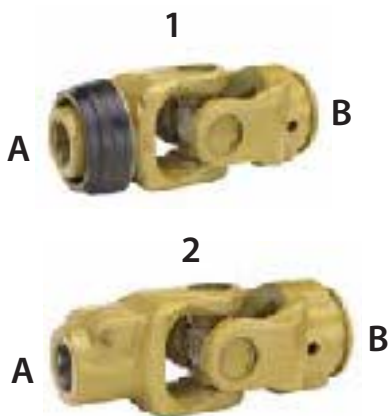

NUDOS COMPLETOS

Nº	A	B	GKN	BEPCO
1	1.3/8" - 6	RG - 1b	1113298	B99091
2	1.3/8" - 6	RG - 2a	1113289	B99084
1	1.3/8" - 6	RG - S4	1113299	B99092
2	1.3/8" - 6	RG - S5	1113291	B99085