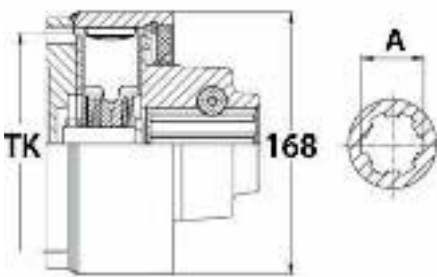

LIMITADOR DE LEVAS EK64/24

(RECAMBIOS: VER PÁGINA 132)

Nº	SERIE	TK	GKN	BEPCO
2	W2500	138	1317807	B57394
2	W2600	138	1334661	B97310
2	W2700	138	1170049	B99235

Nº	TK	A	daNm	GKN	BEPCO
1	138	1.3/4" - 6	380	1136029	B99192
1	138	1.3/4" - 20	400	1138772	B99218