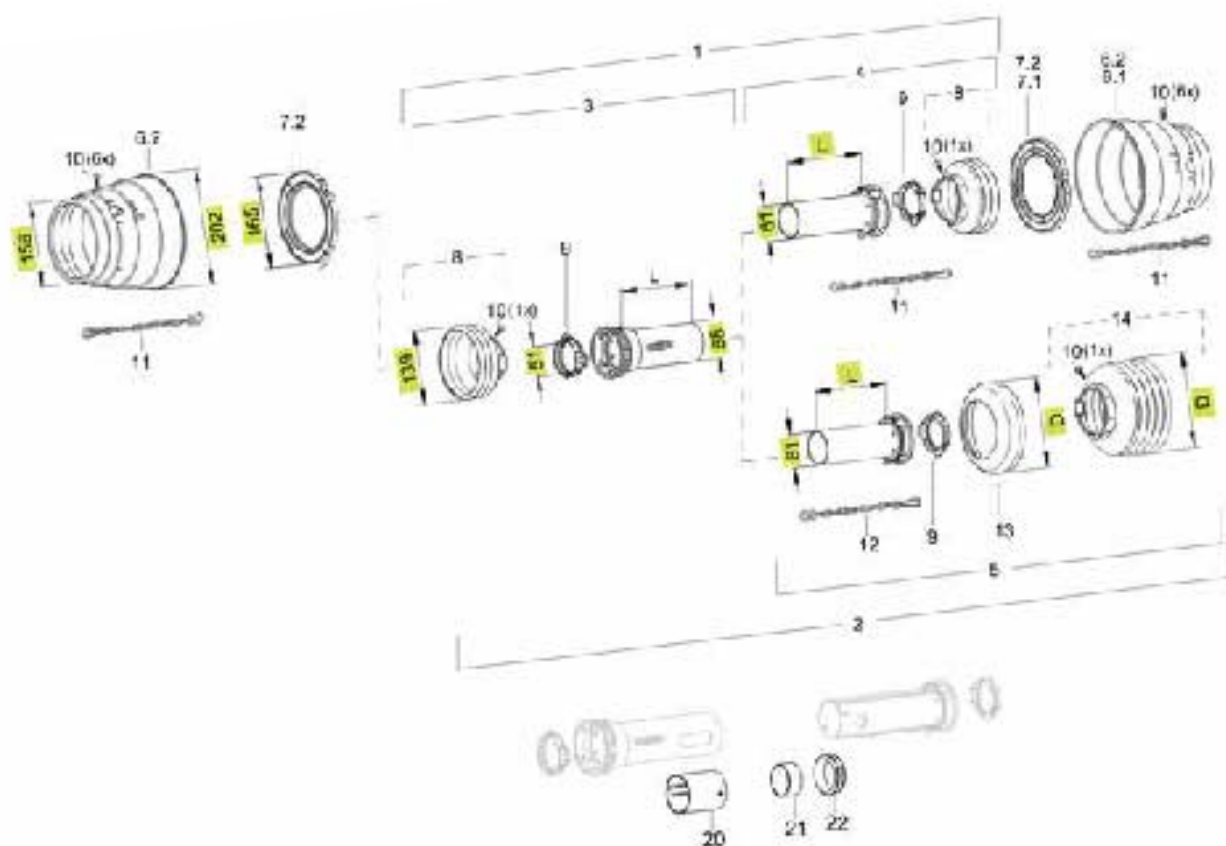

PROTECCIÓN SD 25

Nº	L	GKN	BEPCO
3	1000 mm	1368518	B99424
3	1500 mm	1368761	B99429
4	1000 mm	1368516	B99423
4	1500 mm	1368519	P852507
6.1	202 x 172	1365715	B99382
7.1	165	1365717	P665717
9		1087276	P087276
11	600 mm	1382078	P682078
12	400 mm	1044321	P604321