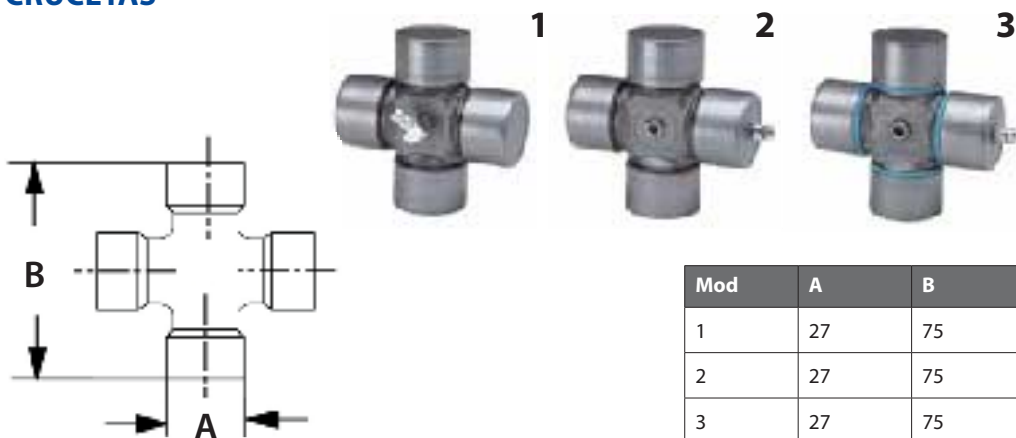

CRUCETAS

Mod	A	B	GKN	BEPCO
1	27	75	1044444	P010801
2	27	75	1116403	P010152
3	27	75	1122077	P010156