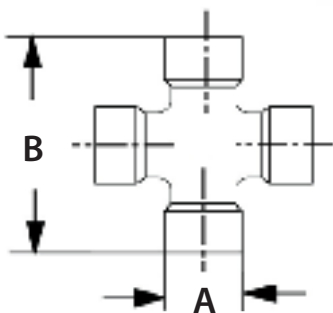

LZ	GKN	BEPCO
1210	1113132	B99059

CRUCETAS

Mod	A	B	GKN	BEPCO
1	36	89	1312209	P623600
2	36	89	1116405	P010159
3	36	89	1122079	P010158

TUBO LIMÓN

Tipo	L	A	B	GKN	BEPCO
1b	1000	39,5	49	1081953	P081953
1b	2900	39,5	49	1045634	P012224
2a	1000	48	57,5	1081684	P081953
2a	2900	48	57,5	1045636	P012232