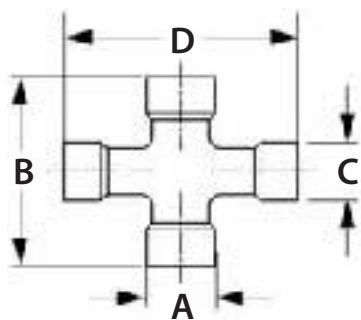

CRUCETAS

Nº	A x B	C x D	GKN	BEPCO
1	36 x 89	32 x 106	1334109	P620600
2	36 x 89	32 x 106	1120247	B99130
3	36 x 89	32 x 106	1116497	P116497
4	36 x 89	32 x 106	1116502	B99118