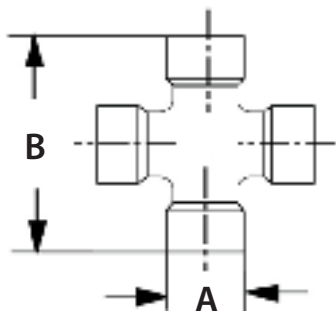

SERIE W2600

LZ	A	B	GKN	BEPCO
1010	1.3/8" - 6	1.3/8" - 6	1113117	B99056
1210	1.3/8" - 6	1.3/8" - 6	1113118	P691502

SERIE W2600 - TUBO S4/S5

LZ	GKN	BEPCO
1210	1113134	B97308

CRUCETAS

Mod	A	B	GKN	BEPCO
1	42	104	1121146	P622610
2	42	104	1116496	P010161