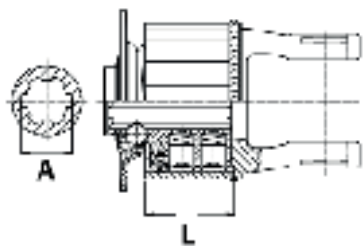

Nº Agujeros	D3 x D1	d2 x D2	GKN	BEPCO
6	98 x 136	10,2 x 118	1082883	B99008

HORQUILLAS DOBLES

L	GKN	BEPCO
75	1041351	B98982
115	1183458	B99983

LIMITADOR DE LEVAS EN ESTRELLA

(RECAMBIOS: VER PÁGINA 130)

Tipo	L	daNm	A	GKN	BEPCO
K33B	74	90	1.3/8" - 6	1358570	B99362
K33B	74	90	30 mm	1197808	B99282
K33B	74	90	1.3/8" - 21	1354262	B99353
K34B	93	120	1.3/8" - 6	1364628	B99375