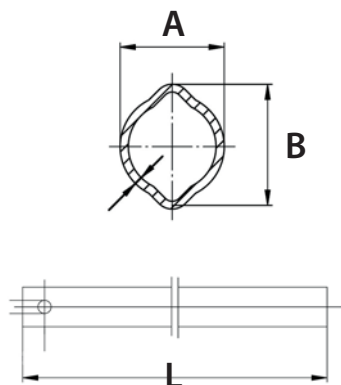

CRUCETAS

Nº	A x B	C x D	GKN	BEPCO
1	32 x 76	27 x 94	1135077	P135077
2	32 x 76	27 x 94	1135078	B99186

TUBO LIMÓN

Tipo	L	A	B	GKN	BEPCO
1bGA	1000	39,5	49	1135895	P135898
1bGA	1400	39,5	49	1135896	P135896
2aG	1000	48	57,5	1135897	P135897
2aG	1400	48	57,5	1135898	P135898