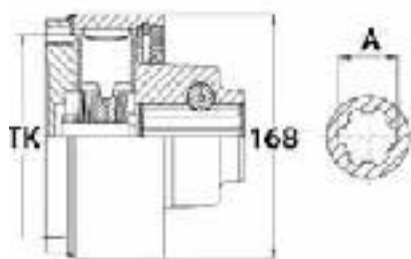

Nº	TK	A	daNm	GKN	BEPCO
1	118	1.3/8" - 6	140	1135489	B99190
1	138	1.3/8" - 6	165	1693383	B99469
1	138	1.3/8" - 6	200	1135363	B99189
1	138	1.3/4" - 6	165	1134364	B99174
1	138	1.3/4" - 6	200	1129931	B99154
1	138	1.3/4" - 6	250	1129870	B99153
1	138	1.3/4" - 20	250	1129869	B99152