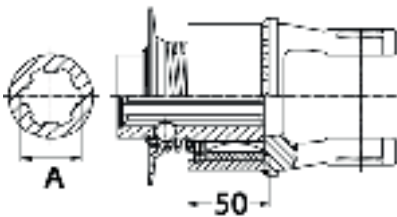

RUEDA LIBRE F5/1

(RECAMBIOS: VER PÁGINA 140)

Rot.	A	CIERRE	GKN	BEPCO
-->	1.3/8" - 6	ZV	1350867	B99346
-->	1.3/4" - 6	AS	1112225	B99035
-->	1.3/4" - 6	KB	1365421	B93749
-->	1.3/4" - 20	KB	1365422	B99380
<--	1.3/8" - 6	ZV	1352539	B99351
<--	1.3/4" - 6	ZV	1190341	B99262