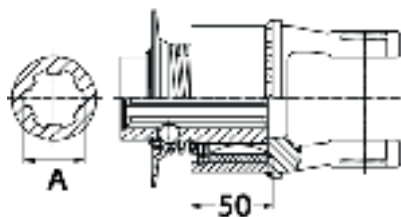

RUEDA LIBRE
(RECAMBIOS: VER PÁGINA 140)