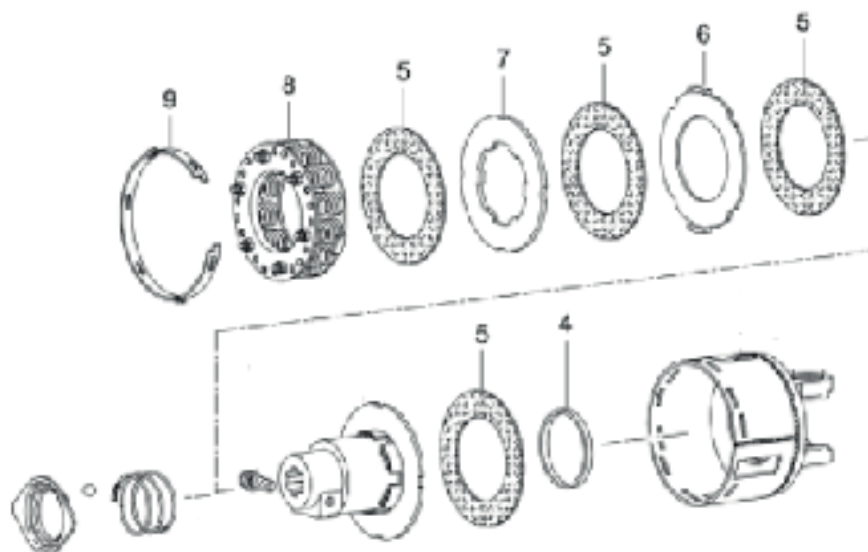

EMBRAGUE DE DISCOS A FRICCIÓN K96/4

Nº	Dimensiones	GKN	BEPCO
4	84,4x92,4x8	1367718	B99419
5	100x157x3	1177009	P627312
6		1367726	B99422
7		1367725	B99421
9		1367720	B99420

Nº	daNm	GKN	BEPCO
8	40/80	1171285	B99238
8	50/100	1377677	B99447
8	60/120	1377675	B99446
8	75/150	1377673	B99445
8	90/180	1377671	B99443
8	105/210	1377672	B99444