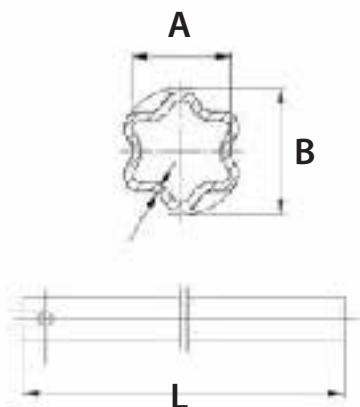

TUBO ESTRELLA

Tipo	L	A	B	GKN	BEPCO
S4LGA	1000	37	51	1134936	P134936
S4LGA	1400	37	51	1134937	P134937
S5	1000	47	61	1017660	P017660
S5	1400	47	61	1134935	P134935
S5	2900	47	61	1045639	P012246

NUDOS COMPLETOS