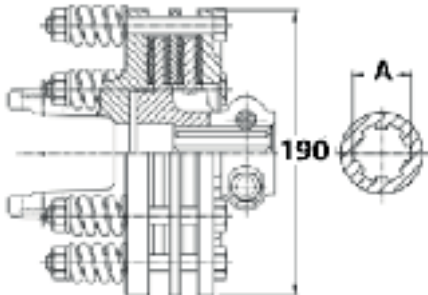

LIMITADOR DE PAR DE FUSIBLE Y RUEDA LIBRE

(RECAMBIOS: VER PÁGINA 134)

rot.	A	daNm	GKN	BEPCO
-->	1.3/4" - 6	420	1115683	B57168
-->	1.3/4" - 20	480	1107412	B99029

EMBRAGUE DE DISCOS A FRICCIÓN K90/4

(RECAMBIOS: VER PÁGINA 135)