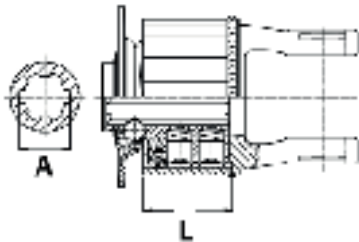

LIMITADOR DE LEVAS EN ESTRELLA

(RECAMBIOS: VER PÁGINA 130)

Tipo	L	daNm	A	GKN	BEPCO
K33B	74	90	1.3/8" - 6	1362493	B99371
K34B	93	120	1.3/8" - 6	1357920	B99359
K35B	112	150	1.3/8" - 6	1362941	B99372

LIMITADOR DE LEVAS K64/22

(RECAMBIOS: VER PÁGINA 131)