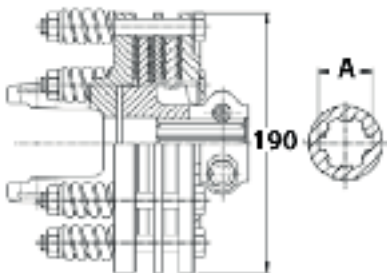

LIMITADOR DE PAR DE FUSIBLE

(RECAMBIOS: VER PÁGINA 133)

A	D	daNm	GKN	BEPCO
1.3/4" - 6	180	390	1354298	B99355
1.3/4" - 20	160	480	1346424	B99342

EMBRAGUE DE DISCOS A FRICCIÓN K90/4

(RECAMBIOS: VER PÁGINA 135)