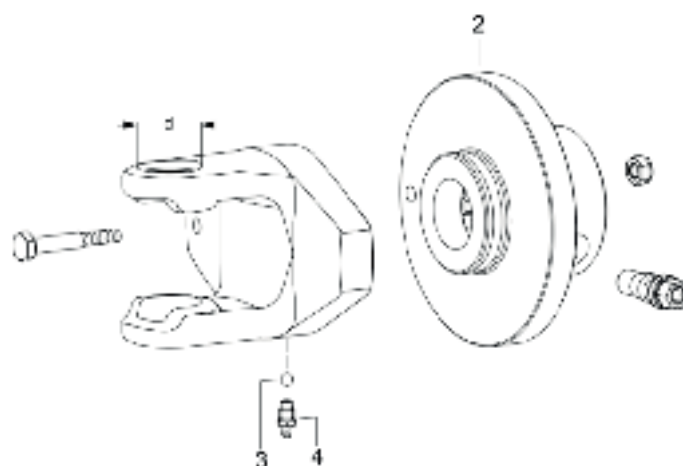

LIMITADOR DE PAR DE FUSIBLE KB61/30

N°	Dimensiones	GKN	BEPCO
2	1.3/4" - 6	1346423	B99341
2	1.3/4" - 20	1354296	B99354
3	5/16"	1099601	B99014
4	AM10	1137955	B99217
7	15,8 x 43	1107542	P625208