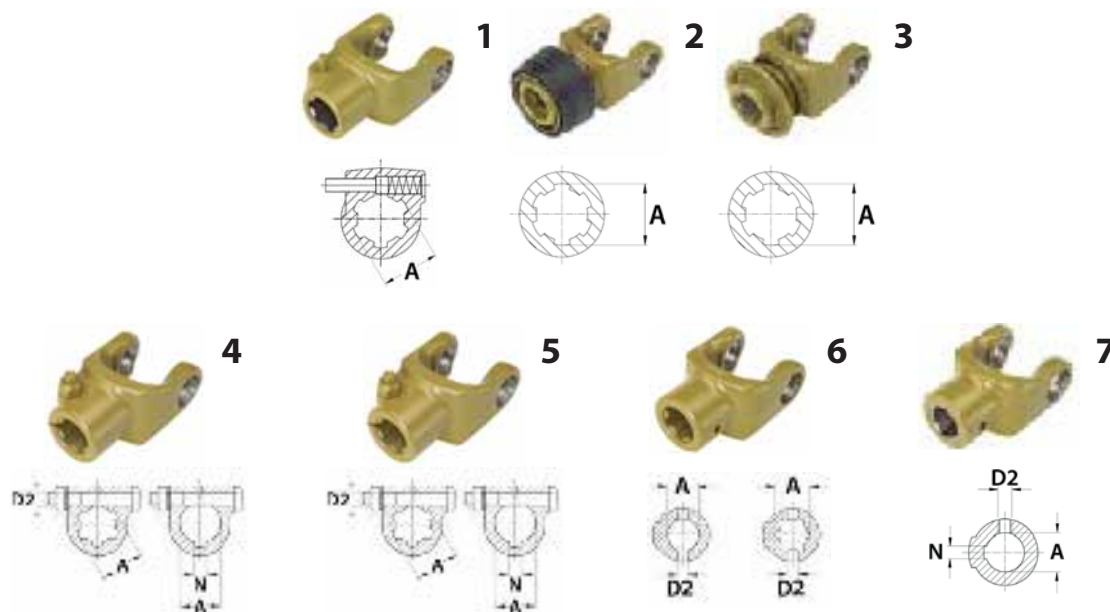

TUBO LIMÓN

Tipo	L	A	B	GKN	BEPCO
0v	1000	34,5	40	1048757	P048757
0v	2900	34,5	40	1045629	P012208
1	1000	41	48	1085732	P085732
1	2900	41	48	1045632	P012217
1b	1000	39,5	49	1081953	P081953
1b	2900	39,5	49	1045634	P012224
2a	1000	48	57,5	1081684	P081953
2a	2900	48	57,5	1045636	P012232

NUDOS COMPLETOS

N°	A	B	GKN	BEPCO
1	1.3/8" - 6	RG - 0v	1113296	B99089
2	1.3/8" - 6	RG - 1	1113285	B99082
1	1.3/8" - 6	RG - 1b	1113297	B99090
2	1.3/8" - 6	RG - 2a	1113287	B99083

HORQUILLAS EXTERIORES

Nº	A	N	D2	GKN	BEPCO
1	1.3/8" - 6			1041378	P010802
1	1.3/8" - 21			1041341	B57630
1	1.3/4" - 6			1041331	B98980
1	1.3/4" - 20			1320671	B99287
2	1.3/8" - 6			1365798	B99383
2	1.3/8" - 21			1365800	B99384
2	1.3/4" - 6			1365806	B99387
2	1.3/4" - 20			1365808	B99388
3	1.3/8" - 6			1134748	B99479
3	1.3/8" - 21			1134749	B99480
4	1.3/8" - 6		M12 x 65	1041356	B98986
4	30	8	M12 x 65	1041360	B98987
4	35	10	M12 x 80	1041333	P622131
5	35	10	M12 x 80	1041335	B98981
5	40	12	M12 x 80	1080748	B99007
6	25		8	1041392	B98989
6	30		10	1041472	B98991
6	35		13	1041473	B98992
7	25	8	M 12	1041388	B98988
7	30	8	M 12	1041475	B98993
7	30	10	M 12	1041625	B98994
7	35	10	M 12	1041410	B98990
7	40	10	M 12	1195901	B99278