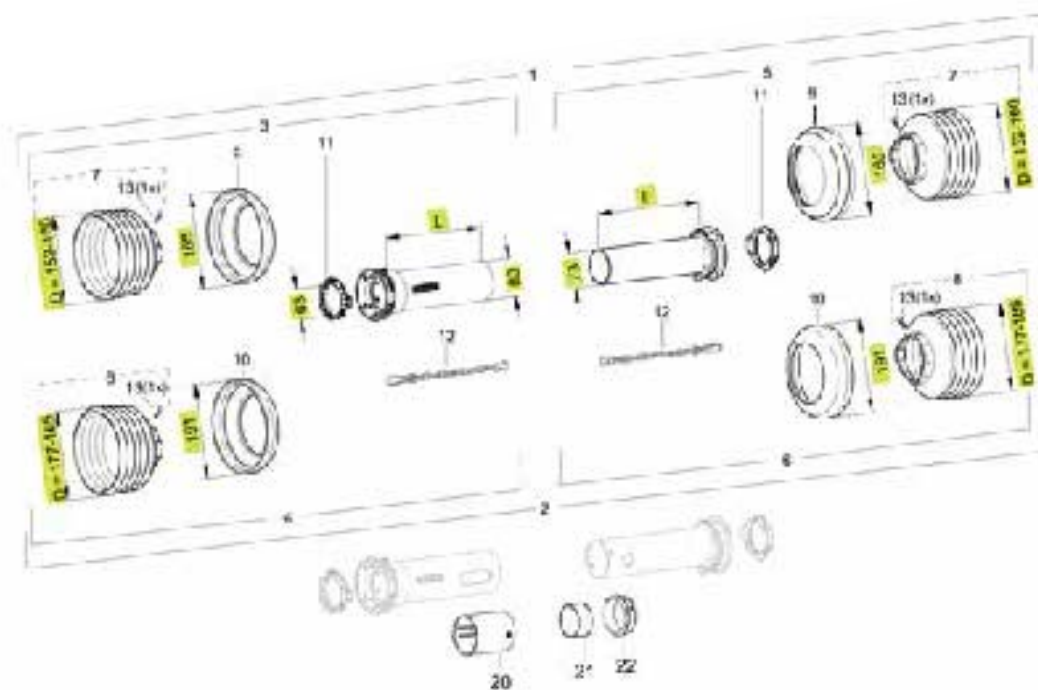

PROTECCIÓN SD25

Nº	L	GKN	BEPCO
1	1000 mm	1368509	P110108
3	1000 mm	1368518	B99424
3	1500 mm	1368761	B99429
4	1500 mm	1375633	B99436
5	1000 mm	1368516	B99423
5	1500 mm	1368519	P852507
6	1500 mm	1375632	B99435
11		1087276	P087276
12	400 mm	1044321	P604321
12	600 mm	1382078	P682078