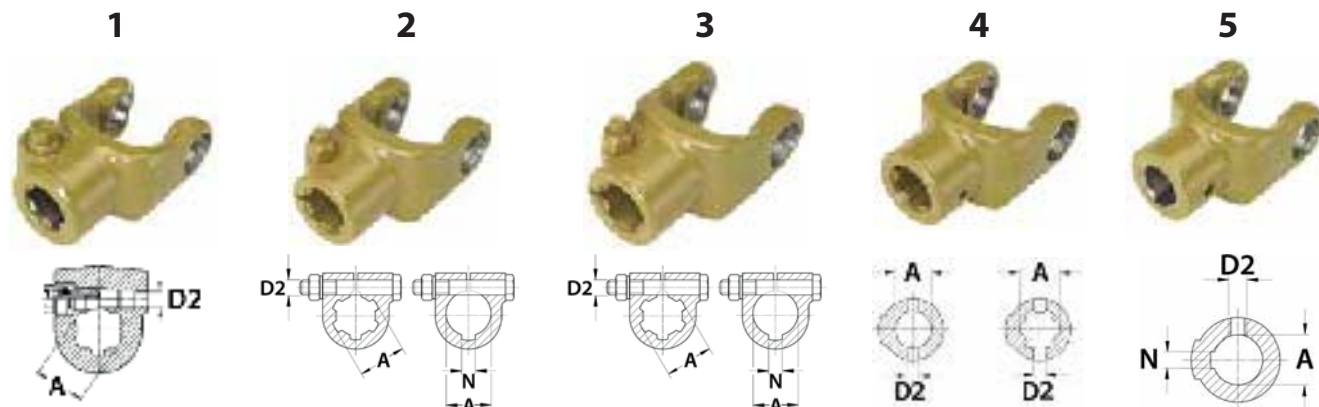

HORQUILLAS EXTERIORES

N°	A	N	D2	GKN	BEPCO
1	1.3/8" - 6		12,5	1195017	B99271
1	1.3/8" - 21		12,5	1194064	B99269
1	1.3/4" - 6		15,8	1195020	P195020
1	1.3/4" - 20		15,8	1195022	B99272
2	1.3/8" - 6		M12 x 75	1319208	Q1179
2	1.3/8" - 21		M12 x 75	1320684	B99288
2	1.3/4" - 6		M16 x 85	1320685	B99289
2	1.3/4" - 20		M16 x 85	1331053	B99305
2	30	8	M12 x 75	1320686	B99290
2	35	10	M12 x 85	1320687	P621806
2	40	12	M12 x 85	1328519	B75099
3	35	10	M12 x 85	1332450	B99310
3	40	12	M12 x 85	1341493	B99329
4	35		13	1320688	B99291
4	40x36x20			1103802	B99022
5	30	8	M 12	1320694	B99292
5	35	10	M 12	1320695	B99984
5	40	12	M 12	1321910	B99987
5	45	14	M 12	1346064	B99340