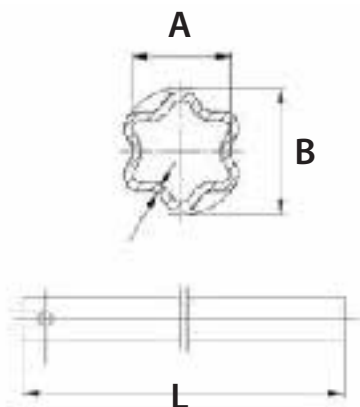

TUBO ESTRELLA

Tipo	L	A	B	GKN	BEPCO
S4LGA	1000	37	51	1134936	P134936
S4LGA	1400	37	51	1134937	P134937
S5	1000	47	61	1017660	P017660
S5	1400	47	61	1134935	P134935
S5	2900	47	61	1045639	P012246

NUDOS COMPLETOS