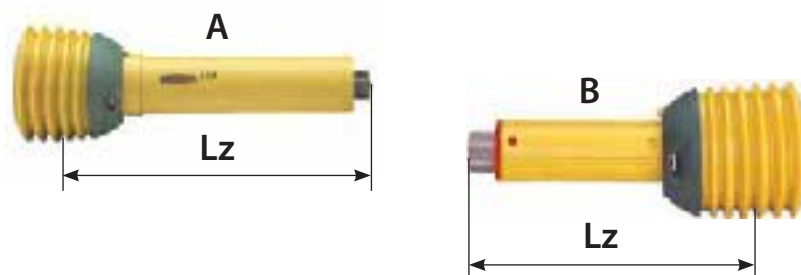

SERIE P500 - SEMIEJE CARDÁN

LZ	Mod	Tubo	GKN	BEPCO
1116	A	S4LH	1113268	B99076
1101	B	S5	1113272	B99078