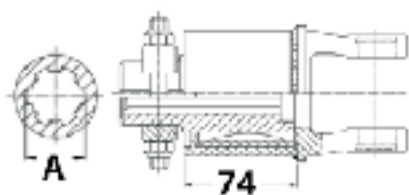

RUEDA LIBRE F5/2

(RECAMBIOS: VER PÁGINA 141)

rot.	A	CIERRE	GKN	BEPCO
-->	1.3/8" - 6	CC	1104264	B99023
-->	1.3/8" - 21	ZV	1172694	B57035
-->	1.3/4" - 6	CC	1106281	B99028
-->	1.3/4" - 20	CC	1106127	B99026