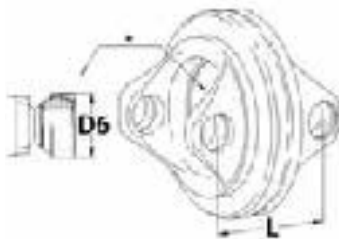

HORQUILLA DOBLE GRAN ÁNGULO 80°

L	D6	GKN	BEPCO
118	39	1128696	B99145