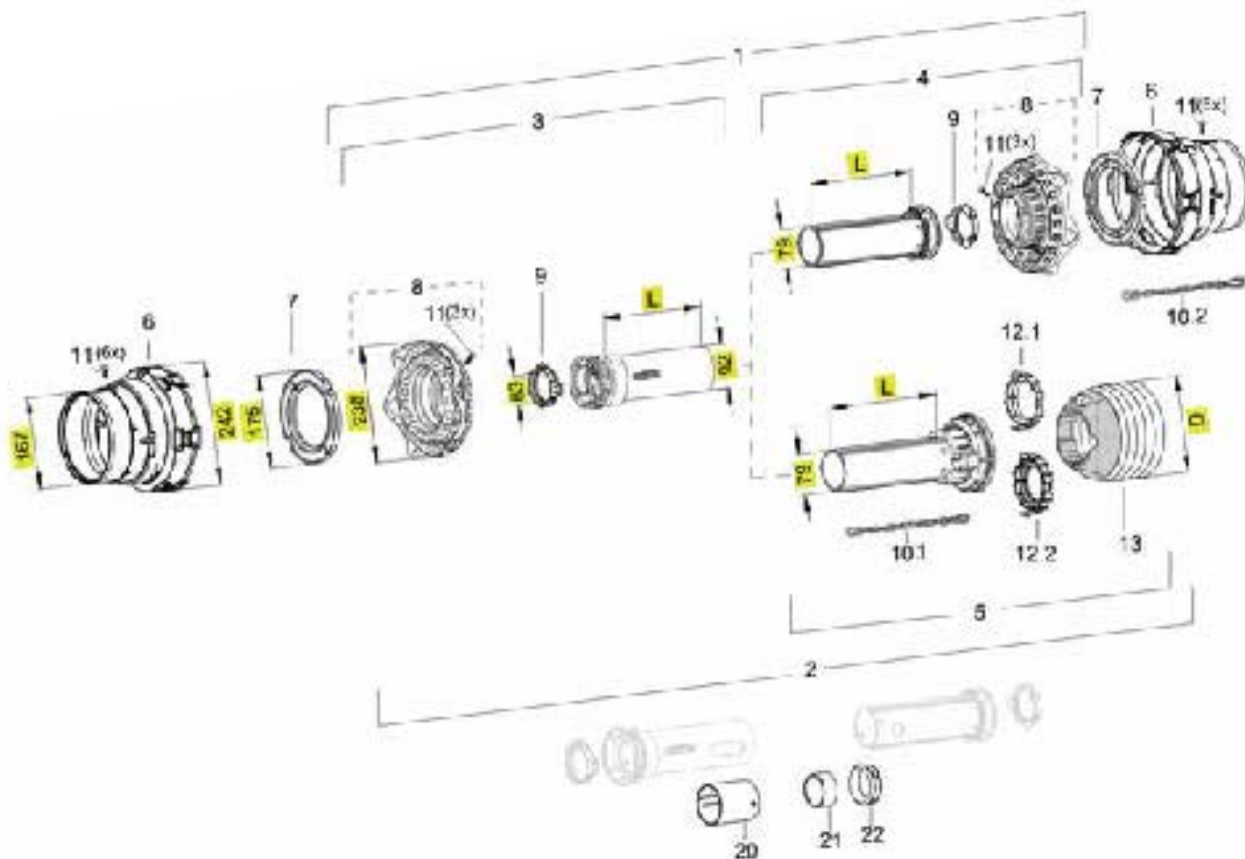

HORQUILLAS INTERIORES

A	d1	GKN	BEPCO
1b	10	1134537	B99176
2a	10	1133909	B99169
S4	10	1133905	B99167
S5	10	1133906	B99168

HORQUILLA DOBLE DE GRAN ÁNGULO 80°

L	D6	GKN	BEPCO
104	33	1128854	B99146

PROTECCIÓN SPF 25 - SPGF 20