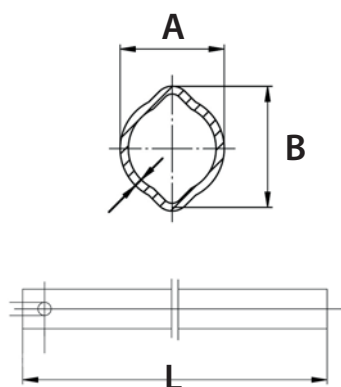

Tipo	L	A	B	GKN	BEPCO
1bGA	1000	39,5	49	1135895	P135898
1bGA	1400	39,5	49	1135896	P135896
2aG	1000	48	57,5	1135897	P135897
2aG	1400	48	57,5	1135898	P135898