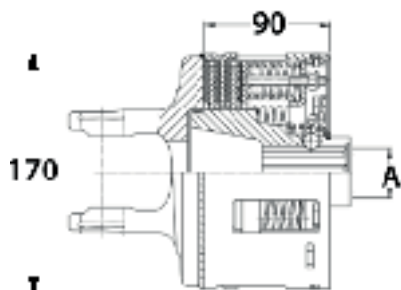

EMBRAGUE DE DISCOS A FRICCIÓN K96/4

(RECAMBIOS: VER PÁGINA 138)

A	daNm	GKN	BEPCO
1.3/8" - 6	150	1101739	B99016