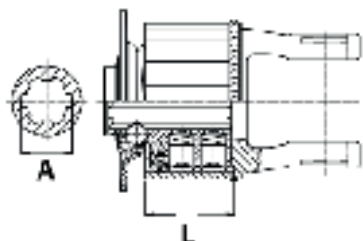

LIMITADOR DE LEVAS EN ESTRELLA

(RECAMBIOS: VER PÁGINA 130)

Tipo	L	daNm	A	GKN	BEPCO
K31B	36	30	1.3/8" - 6	1351076	B99348
K32B	55	50	1.3/8" - 6	1351073	B99347
K32B	55	40	30 mm	1177977	B70214