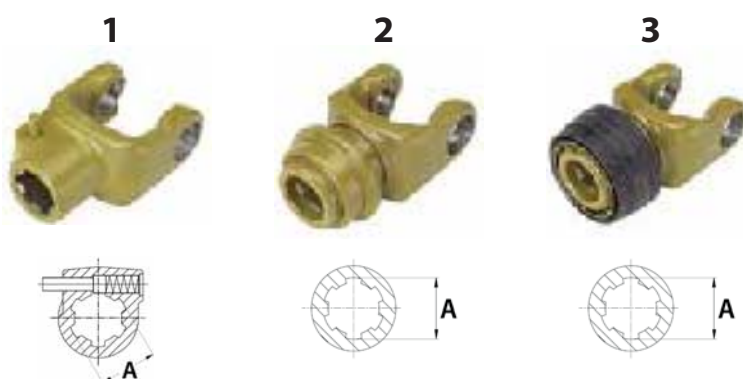

HORQUILLAS EXTERIORES

N°	A	GKN	BEPCO
1	1.3/8" - 6	1097136	P623601
1	1.3/8" - 21	1097138	P623602
1	1.3/4" - 6	1097313	P623613
1	1.3/4" - 20	1097315	B99989
2	1.3/8" - 6	1362428	B99367
2	1.3/8" - 21	1362430	B99368
2	1.3/4" - 6	1362432	B99369
2	1.3/4" - 20	1362434	B99370
3	1.3/8" - 6	1366798	B99400
3	1.3/8" - 21	1366800	B99401
3	1.3/4" - 6	1366806	P366806
3	1.3/4" - 20	1366808	P366808