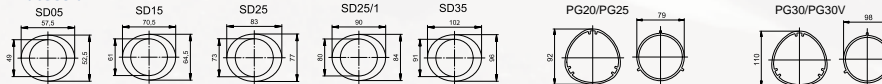

WW

PW

W & P

SERIE	Dimensiones - Crucetas							Dimensiones - Horquillas									
	Tipo W & P (Power Drive)			Tipo W & P				Tipo W		Perfil		Tipo P					
	W	P	X	Y	D1	D2	XX	B	d1	C	D3	D5	D4	C	D3	D6	
W	2000		47		18		19	56	18	5	47		00c/0a				
	2100		55		22		10	63	22	5	47		00c/0a				
	2200		61		24		20	70	24	5	58		0v/1				
	P	2300	300	75		27		21	84	27	5	47		00c/0a			
		2400	400	76		32		35	86	32	5	58		0v/1			
		2500	500	89		36		36	100	36	5	70		00c/0a			
		2600	600	104		42		26	120	42	5	70		0v/1			
		2700	700	118		50		27	138	50	5	70		0v/1			
		800	135		53		28	155	50	5	90		0v/1				
WW	2280		61	76	24	22	20	70	24	5	74	22	00cGA/0aG				
											58		0vGA/1G				
	2380		75	91	27	24	21	84	27	5	58	24	0vGA/1G				
											70		1bGA/2aG				
	PW	2480	480	76	94	32	27	35	86	32	5	70	27	1bGA/2aG	5	70	33
		2580	580	89	106	36	32	36	100	36	5	70	30	S4LG/S5	5	70	39
		675	104	124	42	36	26	120	42				S4VGA/S5H S5H/S6H	5 5/16	70	39	

Perfil

Perfil recubierto

Perfil ranurado

Protección

* Eje de perfil 00a reemplazado por tubo de perfil 00c o 00cH.

INICIO

■ SERIE W2100-W100	<i>Cruceta 22 x 55</i>	6
■ SERIE W2200-W200	<i>Cruceta 24 x 61</i>	12
■ SERIE W2300-W300	<i>Cruceta 27 x 75</i>	18
■ SERIE W2400-W400	<i>Cruceta 32 x 76</i>	27
■ SERIE W2500	<i>Cruceta 36 x 89</i>	40
■ SERIE W2600	<i>Cruceta 42 x 104</i>	51
■ SERIE P400	<i>Cruceta 32 x 76</i>	59
■ SERIE P500	<i>Cruceta 36 x 89</i>	70
■ SERIE P600	<i>Cruceta 42 x 104</i>	80
■ SERIE P700	<i>Cruceta 50 x 118</i>	86
■ SERIE W2280	<i>Cruceta 24 x 61</i>	89
■ SERIE W2380	<i>Cruceta 27 x 75 x 24 x 91</i>	94
■ SERIE W2480	<i>Cruceta 27 x 75 x 24 x 91</i>	102
■ SERIE W2580	<i>Cruceta 36 x 89 x 32 x 106</i>	110
■ SERIE P480	<i>Cruceta 32 x 76 x 27 x 94</i>	117
■ SERIE P580	<i>Cruceta 36 x 89 x 27 x 94</i>	122
■ Cierres		126
■ Recambios		130
■ Notas		142