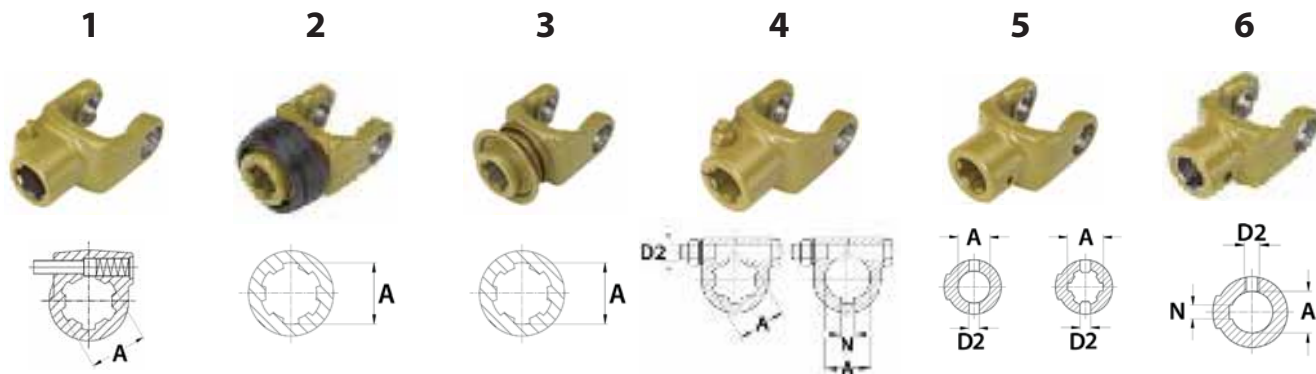

LZ	A	B	GKN	BEPCO
1010	1.3/8" - 6	1	1157657	B99228
1010	1.3/8" - 6	2	1692751	B99463

CRUCETAS

Nº	A	B	GKN	BEPCO
1	24	61	1044439	P110701
2	24	61	1116402	P010151
3	24	61	1122076	P010155

TUBO LIMÓN

Tipo	L	A	B	GKN	BEPCO
00c	2900	23,5	31	1183750	P012202
0a	2900	30	39	1045630	P012213
0v	1000	34,5	40	1048757	P048757
0v	2900	34,5	40	1045629	P012208
1	1000	41	48	1085732	P085732
1	2900	41	48	1045632	P012217

NUDOS COMPLETOS

1

2

Nº	A	B	GKN	BEPCO
1	1.3/8" - 6	RG - 0v	1113295	B99088
2	1.3/8" - 6	RG - 1	1113283	B99081

HORQUILLAS EXTERIORES

Nº	A	N	D2	GKN	BEPCO
1	1.1/8" - 6			1041147	B98976
1	1.3/8" - 6			1041049	P010702
1	1.3/8" - 21			1041130	B98975
2	1.3/8" - 6			1133832	B99161
2	1.3/8" - 21			1133840	B99165
3	1.3/8" - 6			1134746	B99477
3	1.3/8" - 21			1134747	B99478
4	25	8	M12 x 60	1087849	B99012
4	30	8	M12 x 60	1041055	B98972
4	35	10	M12 x 75	1335448	B99316
5	30		10	1041154	P622069
6	20	6	M 8	1041086	B98973
6	25	8	M 10	1041088	B98974
6	30	8	M 10	1041156	P622070
6	35	10	M 12	1041213	B98977

HORQUILLAS INTERIORES

A	d1	GKN	BEPCO
00c	8	1041187	P010779
0a	8	1041190	P010781
0v	10	1041065	P110711
1	10	1041068	P110717

HORQUILLA DOBLE

L	GKN	BEPCO
78	1335436	B97152

HORQUILLAS PLATO

Nº Agujeros	d1 x D1	d2 x D2	GKN	BEPCO
6	57 x 100	8,2 x 84	1041143	B56733
4	47 x 90	8,2 x 74,5	1041126	P622016