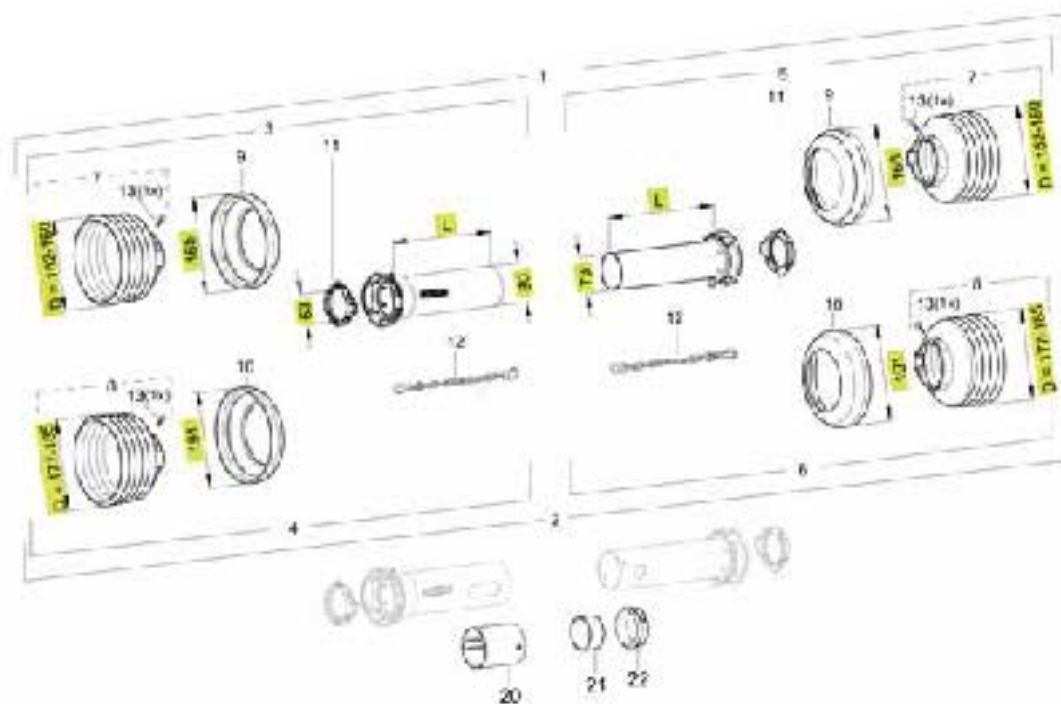

PROTECCIÓN SD25

Nº	L	GKN	BEPCO
1	1000 mm	1368509	P110108
3	1000 mm	1368518	B99424
3	1500 mm	1368761	B99429
4	1500 mm	1375633	B99436
5	1000 mm	1368516	B99423
5	1500 mm	1368519	P852507
6	1500 mm	1375632	B99435
11		1087276	P087276
12	400 mm	1044321	P604321
12	600 mm	1382078	P682078