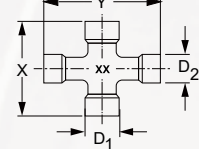

WW

PW

W & P

SERIE	Dimensiones - Crucetas							Dimensiones - Horquillas									
	Tipo W & P (Power Drive)			Tipo W & P				Tipo W		Perfil		Tipo P					
	W	P	X	Y	D1	D2	XX	B	d1	C	D3	D5	D4	C	D3	D6	
W	2000		47		18		19	56	18	5	47		00c/0a				
	2100		55		22		10	63	22	5	47		00c/0a				
	2200		61		24		20	70	24	5	58		0v/1				
	P	2300	300	75		27		21	84	27	5	47		00c/0a			
		2400	400	76		32		35	86	32	5	58		0v/1			
		2500	500	89		36		36	100	36	5	70		00c/0a			
		2600	600	104		42		26	120	42	5	70		0v/1			
		2700	700	118		50		27	138	50	5	70		0v/1			
		800	135		53		28	155	50	5	90		0v/1				
WW	2280		61	76	24	22	20	70	24	5	74	22	00cGA/0aG				
											58		0vGA/1G				
	2380		75	91	27	24	21	84	27	5	58	24	0vGA/1G				
											70		1bGA/2aG				
	PW	2480	480	76	94	32	27	35	86	32	5	70	27	1bGA/2aG	5	70	33
		2580	580	89	106	36	32	36	100	36	5	70	30	S4LG/S5	5	70	39
		675	104	124	42	36	26	120	42				S4VGA/S5H S5H/S6H	5 5/16	70	39	