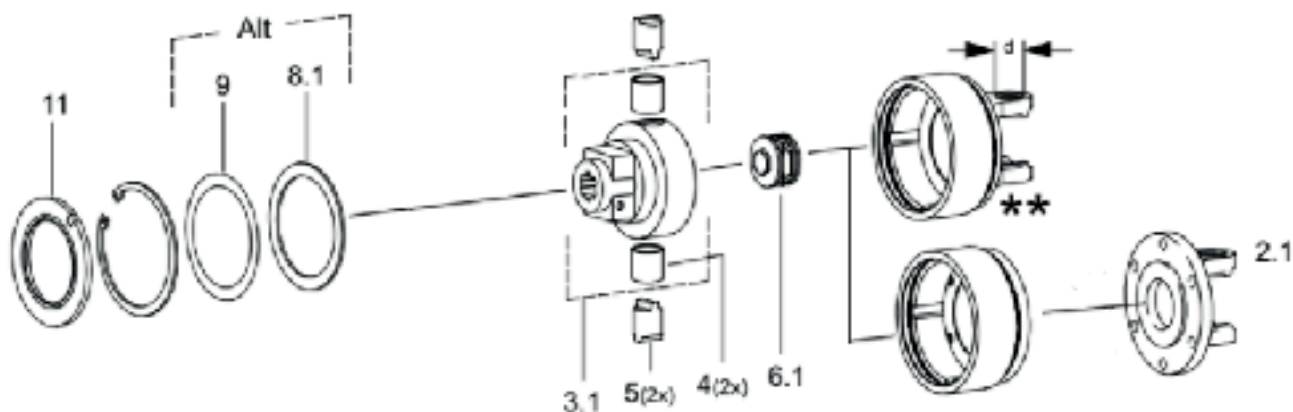

LIMITADOR DE LEVAS EN ESTRELLA K64/22 - EK64/22

Nº	Dimensiones	GKN	Bepco	Nº	DaNm	GKN	BEPCO
2.1	TK118 - W2400	1325556	B99297	8.1	120x150x3,5	1364621	B99374
2.1	TK138 - W2400	1320699	B93783	9	120x150	1116143	B99113
2.1	TK138 - W2500	1317807	B57934	11		1161459	B80542
2.1	TK138 - W2600	1334661	B97310	6.1	150	1129938	B99155
3.1	1.3/8" - 6	1129672	B99147	6.1	165	1129939	B99156
3.1	1.3/4" - 6	1128510	B57871	6.1	180	1129940	B99157
3.1	1.3/4" - 20	1128560	B99144	6.1	200	1129941	B99158
4	35x39x35	1128519	B99142	6.1	220	1129942	B99159
5	Ø 35	1127120	B57870	6.1	250	1134859	B99183