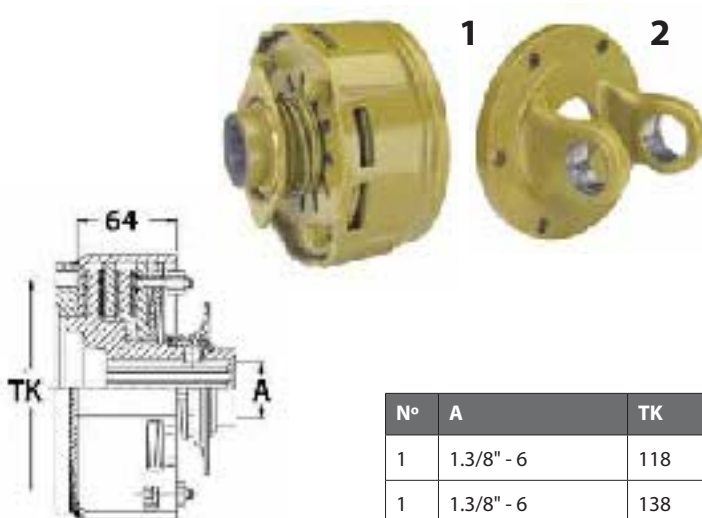

LIMITADOR DE PAR DE FUSIBLE

(RECAMBIOS: VER PÁGINA 133)

A	D	R	daNm	GKN	BEPCO
1.3/8" - 6	140	48	160	1335848	B99322
1.3/8" - 6	140	56	186	1352124	B99349

EMBRAGUE DE DISCOS A FRICCIÓN EK92

(RECAMBIOS: VER PÁGINA 136)

Nº	SERIE	GKN	BEPCO
2	W2300	1041321	B98978
2	W2400	1023469	B98959

Nº	A	TK	Nº agujeros	daNm	GKN	BEPCO
1	1.3/8" - 6	84	6	90	1053385	B99006

EMBRAGUE DE DISCOS A FRICCIÓN EK92/4

(RECAMBIOS: VER PÁGINA 137)

Nº	SERIE	TK	GKN	BEPCO
2	W2300	118	1082883	B99008
2	W2400	118	1325556	B99297
2	W2400	138	1320699	B93783