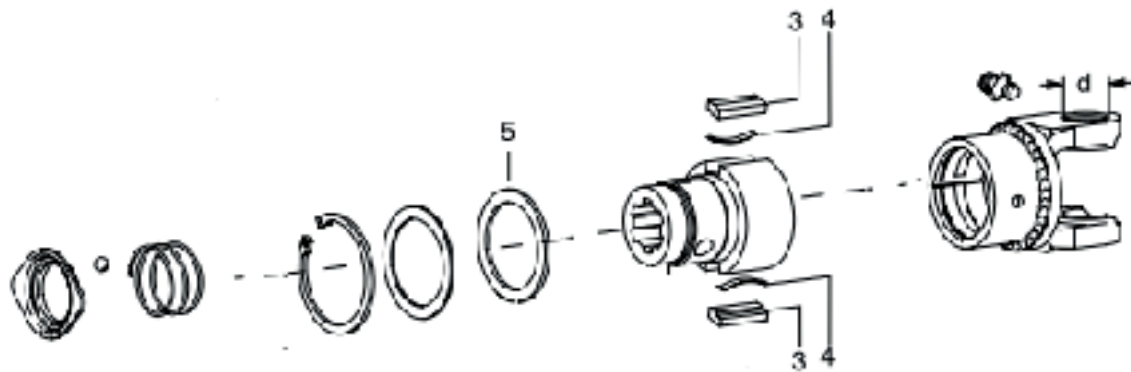

RUEDA LIBRE F5/1