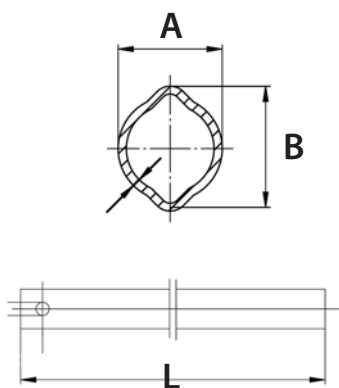

TUBO LIMÓN

Tipo	L	A	B	GKN	BEPCO
0vGA	1000	34,5	40	1135936	B97725
1G	1000	41	48	1136155	B97729
1bGA	1000	39,5	49	1135895	P135898
1bGA	1400	39,5	49	1135896	P135896
2aG	1000	48	57,5	1135897	P135897
2aG	1400	48	57,5	1135898	P135898