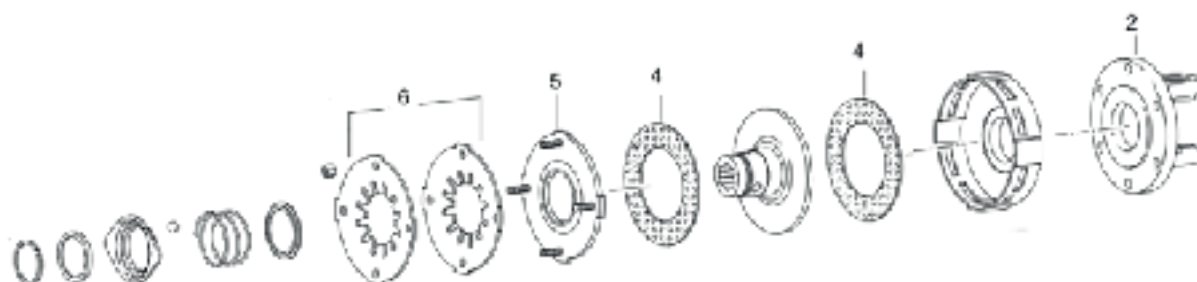

EMBRAGUE DE DISCOS A FRICCIÓN EK92

Nº	Dimensiones	GKN	BEPCO	daNm	Color
2	W2200	1041321	B98978	20	Verde
2	W2300	1023469	B98959	30	Blanco
2	W2400	1023469	B98959	45	Rojo
4	91 x 150 x 3	1168556	P627308	55	Blanco+Verde
5		1381495	B99449	65	Blanco+Blanco
6	Verde	1045560	B99001	75	Blanco+Rojo
6	Blanco	1043487	B98998	90	Rojo+Rojo
6	Rojo	1043489	B98999	100	Rojo+Azul
6	Azul	1110063	B99033		
8		1341953	P014108		

TABLA DE CALIBRACIÓN DE EMBRAGUES (TARA) EK92

Embragues de resortes incorporados daNm	20	30	45	55	65	75	90	100
GKN BEPCO Color	1045560 B99001 1x Verde	1043487 B98998 1x Blanco	1043489 B98999 1x Rojo	1043487 B98998 1x Blanco	1043487 B98998 1x Blanco	1043487 B98998 1x Blanco	1043489 B98999 1x Rojo	1043489 B98999 1x Rojo
GKN BEPCO Color				1045560 B99001 1x Verde	1043487 B98998 1x Blanco	1043489 B98999 1x Rojo	1043489 B98999 1x Rojo	1110063 B99033 1x Blue