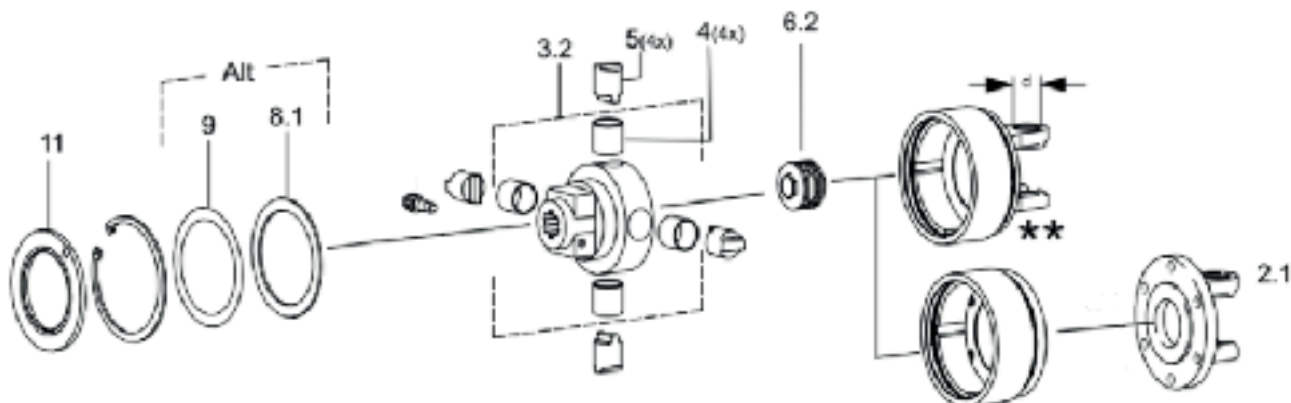

LIMITADOR DE LEVAS EN ESTRELLA K64/24 - EK64/24

Nº	Dimensiones	GKN	BEPCO	Nº	DaNm	GKN	BEPCO
2.1	TK138 - W2500	1317807	B57934	11		1161459	B80542
2.1	TK138 - W2600	1334661	B97310	6.2	250	1128477	B99140
2.1	TK138 - W2700	1170049	B99235	6.2	270	1129841	B99148
3.2	1.3/4" - 6	1128509	B99141	6.2	290	1129842	B99149
3.2	1.3/4" - 20	1128559	B99143	6.2	320	1129843	B99150
4	35x39x35	1128519	B99142	6.2	350	1129844	B99151
5	Ø 35	1127120	B57870	6.2	380	1136720	B99199
8.1	120x150x3,5	1364621	B99374	6.2	450	1134706	B99179
9	120x150	1116143	B99113