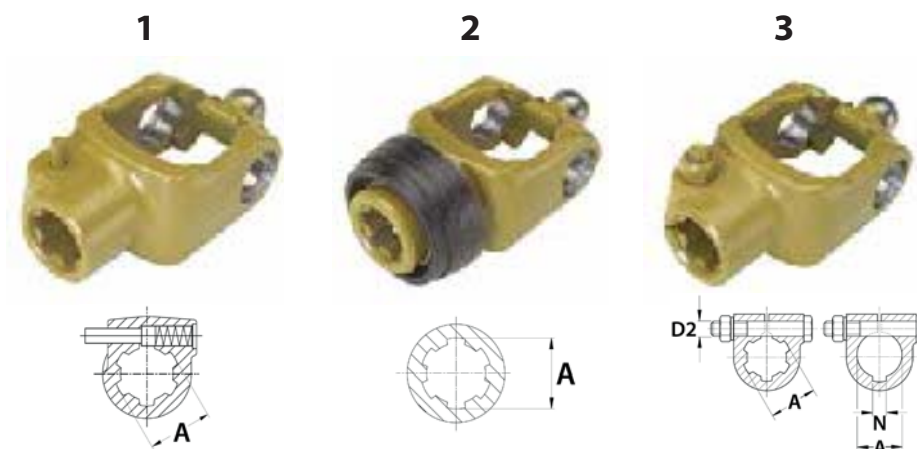

HORQUILLAS EXTERIORES

Nº	A	N	D2	GKN	BEPCO
1	1.3/8" - 6			1366866	B99406
2	1.3/8" - 6			1134544	P134544
2	1.3/8" - 21			1134546	B99177
3	30	8	M12 x 70	1366868	B99407