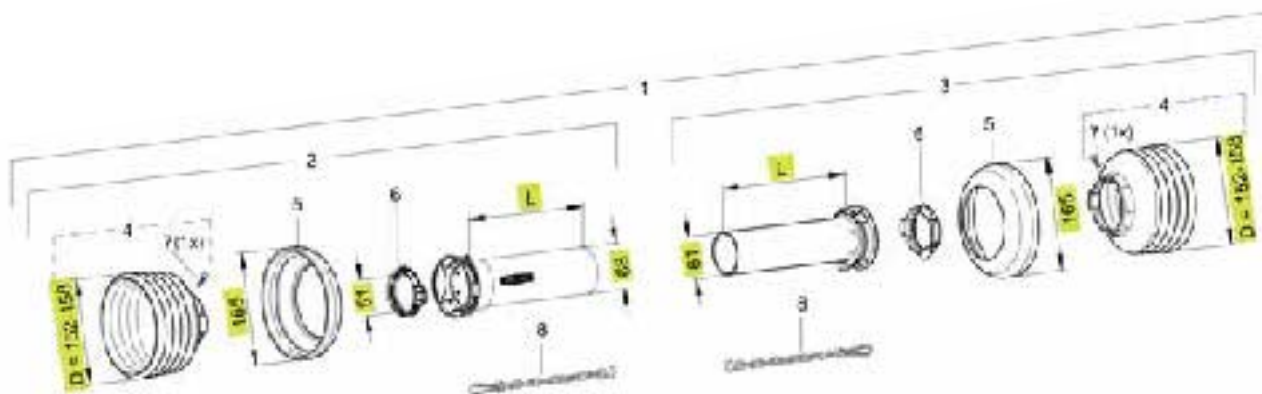

PROTECCIÓN SD15