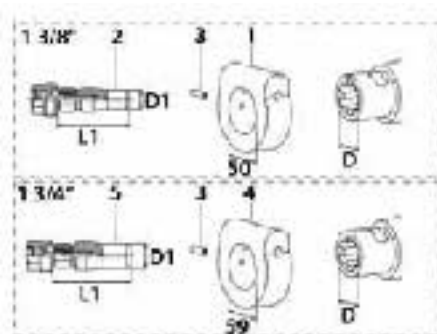

CIERRE RÁPIDO CC

D	D1	L1	GKN	BEPCO
1.3/8"	12,5	38,5	1107540	P625206
1.3/4"	15,8	43	1107542	P625208

CIERRE RÁPIDO AUTOMÁTICO ZV

D	D1	GKN	BEPCO
1.1/8"	54	1376110	P014127
1.3/8"	54	1341953	P014108

CIERRE RÁPIDO AUTOMÁTICO CC