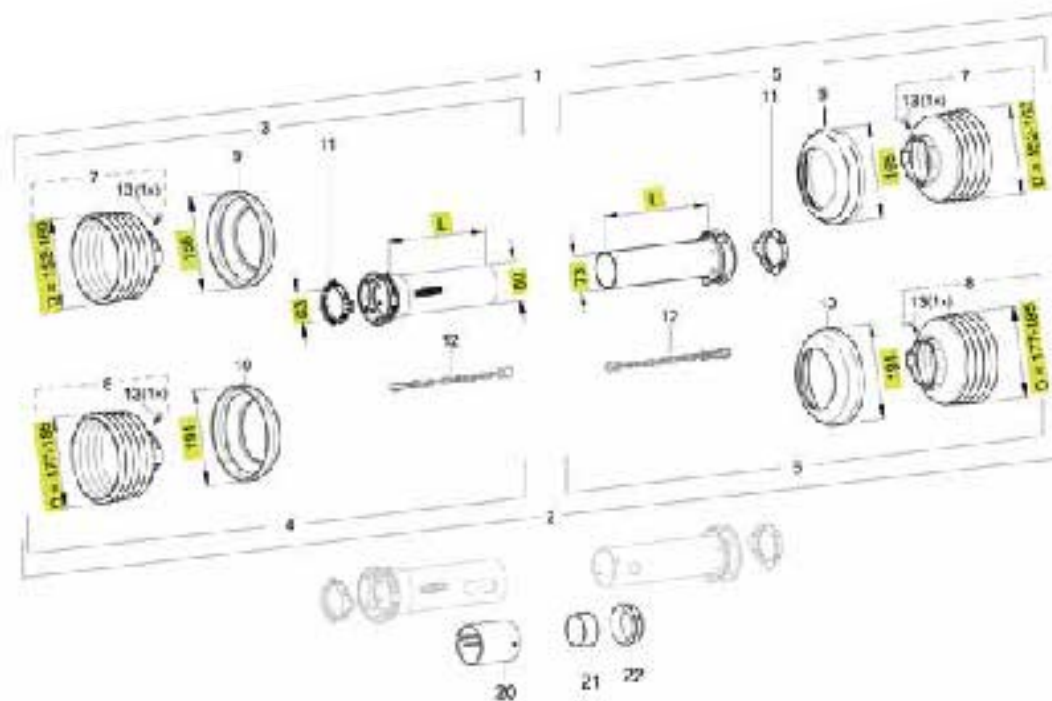

SERIE W2300-W300 - PROTECCIÓN SD25

Nº	L	GKN	BEPCO
1	1000 mm	1368509	P110108
3	1000 mm	1368518	B99424
3	1500 mm	1368761	B99429
4	1500 mm	1375633	B99436
5	1000 mm	1368516	B99423
5	1500 mm	1368519	P852507
6	1500 mm	1375632	B99435
11		1087276	P087276
12	400 mm	1044321	P604321
12	600 mm	1382078	P682078