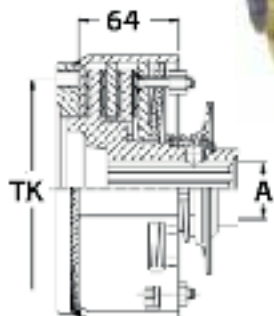

EMBRAGUE DE DISCOS A FRICCIÓN EK92/4

(RECAMBIOS: VER PÁGINA 137)

Nº	SERIE	TK	GKN	BEPCO
2	W2300	118	1082883	B99008
2	W2400	118	1325556	B99297
2	W2400	138	1320699	B93783

Nº	A	TK	Nº agujeros	daNm	GKN	BEPCO
1	1.3/8" - 6	118	6	135	1053352	B99004
1	1.3/8" - 6	138	6	150	1053357	B99005