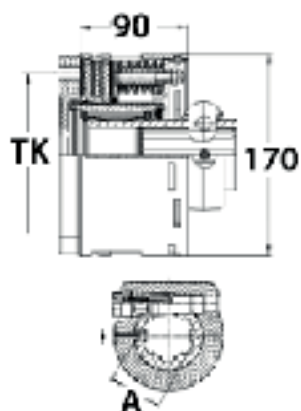

EMBRAGUE DE DISCOS A FRICCIÓN EFK96/4

(RECAMBIOS: VER PÁGINA 139)

Nº	SERIE	TK	GKN	BEPCO
2	W2400	138	1320699	B93783
2	W2500	138	1317807	B57934

Nº	A	TK	Nº agujeros	daNm	GKN	BEPCO
1	1.3/8" - 6	138	6	150	1101666	B99015
1	1.3/4" - 6	138	6	210	1102854	B99019