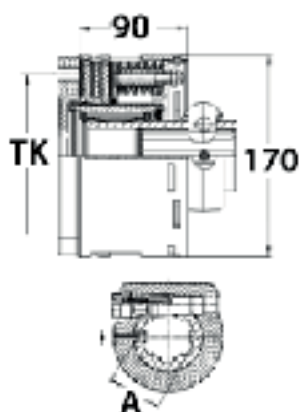

EMBRAGUE DE DISCOS CON RUEDA LIBRE FK96/4

(RECAMBIOS: VER PÁGINA 139)

Nº	SERIE	TK	GKN	BEPCO
2	W2400	138	1320699	B93783
2	W2500	138	1317807	B57934

Nº	A	TK	Nº agujeros	daNm	GKN	BEPCO
1	1.3/8" - 6	138	6	150	1101666	B99015
1	1.3/4" - 6	138	6	210	1102854	B99019