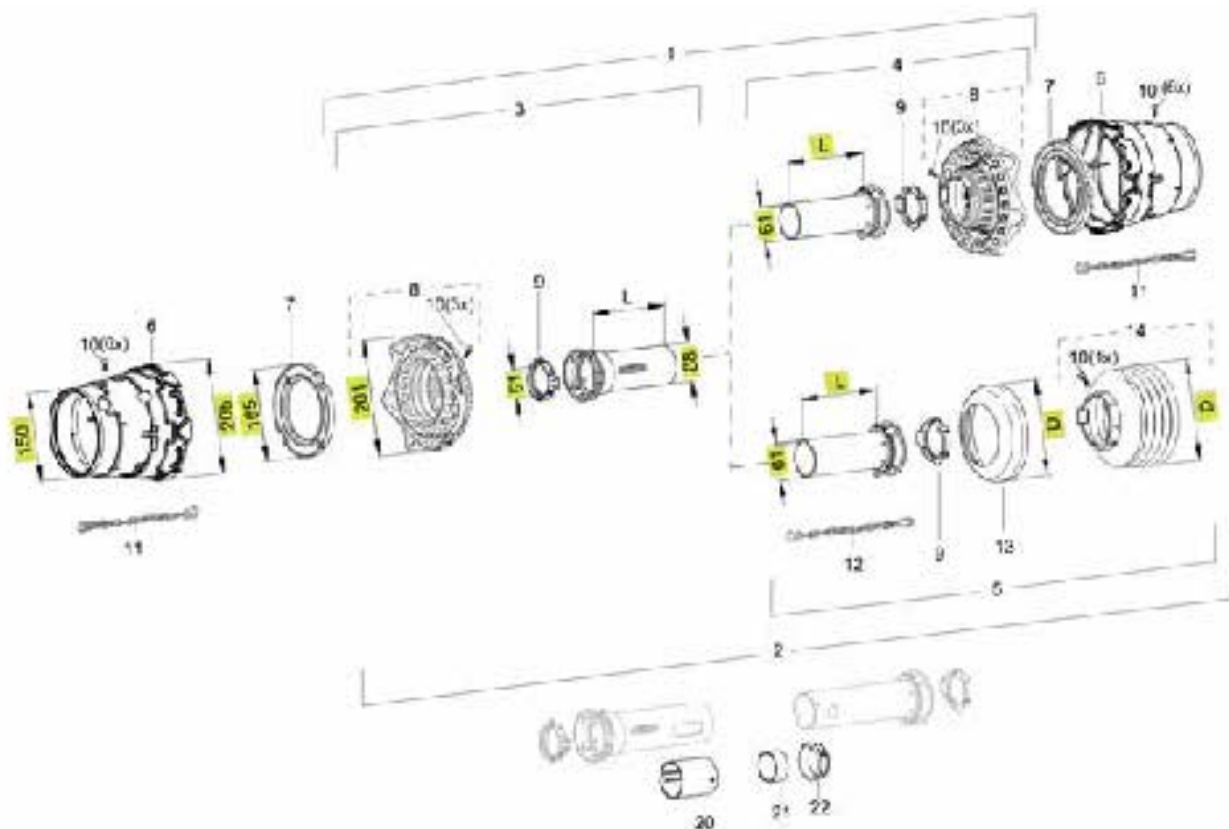

PROTECCIÓN SDF 15

N°	L	GKN	BEPCO
1	1000 mm	1116471	P616471
2	1000 mm	1136736	P636736
3	1000 mm	1116472	B99114
3	1500 mm	1116586	B99120
4	1000 mm	1116473	B99115
4	1500 mm	1116596	B99121
5	1000 mm	1368634	B99425
5	1500 mm	1368677	B70155
6	205 x 186	1134400	P634400
7	165	1365717	P665717
8	201	1134845	B99181
9		1087279	P087279
11	600 mm	1382078	P682078
12	400 mm	1044321	P604321