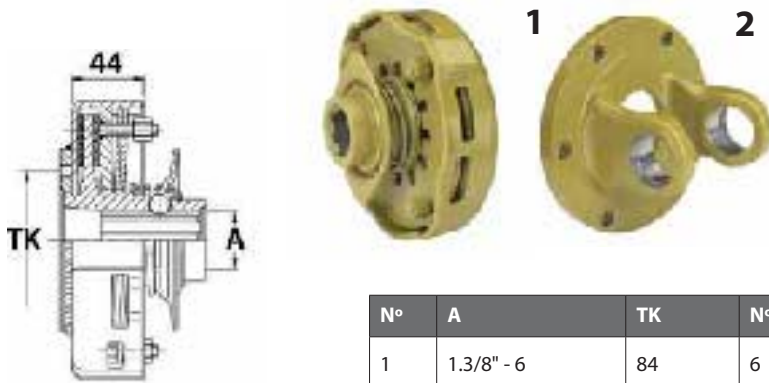

Nº Agujeros	D3 x D1	d2 x D2	GKN	BEPCO
6	98 x 136	10,2 x 118	1082883	B99008

HORQUILLAS DOBLES

L	GKN	BEPCO
75	1041351	B98982
115	1183458	B99983

LIMITADOR DE LEVAS EN ESTRELLA

(RECAMBIOS: VER PÁGINA 130)

Tipo	L	daNm	A	GKN	BEPCO
K33B	74	90	1.3/8" - 6	1358570	B99362
K33B	74	90	30 mm	1197808	B99282
K33B	74	90	1.3/8" - 21	1354262	B99353
K34B	93	120	1.3/8" - 6	1364628	B99375

LIMITADOR DE PAR DE FUSIBLE

(RECAMBIOS: VER PÁGINA 133)

A	D	R	daNm	GKN	BEPCO
1.3/8" - 6	140	48	160	1335848	B99322
1.3/8" - 6	140	56	186	1352124	B99349

EMBRAGUE DE DISCOS A FRICCIÓN EK92

(RECAMBIOS: VER PÁGINA 136)

Nº	SERIE	GKN	BEPCO
2	W2300	1041321	B98978
2	W2400	1023469	B98959

Nº	A	TK	Nº agujeros	daNm	GKN	BEPCO
1	1.3/8" - 6	84	6	90	1053385	B99006

EMBRAGUE DE DISCOS A FRICCIÓN EK92/4

(RECAMBIOS: VER PÁGINA 137)

Nº	SERIE	TK	GKN	BEPCO
2	W2300	118	1082883	B99008
2	W2400	118	1325556	B99297
2	W2400	138	1320699	B93783