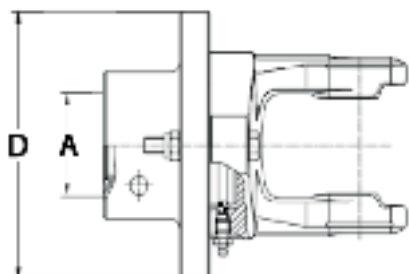

LIMITADOR DE PAR DE FUSIBLE

(RECAMBIOS: VER PÁGINA 133)

A	D	daNm	GKN	BEPCO
1.3/4" - 6	180	390	1354298	B99355
1.3/4" - 20	160	480	1346424	B99342