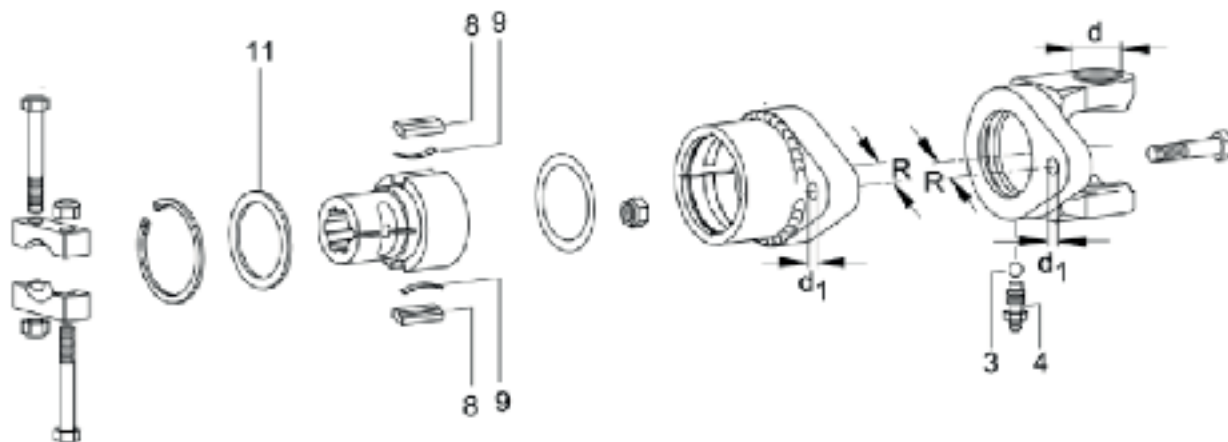

LIMITADOR DE PAR DE FUSIBLE CON RUEDA LIBRE FKB61/20

Nº	GKN	BEPCO
3	1099601	B99014
4	1137955	B99217
8	1348133	B99344
9	1348132	B99343
11	1304235	B99283