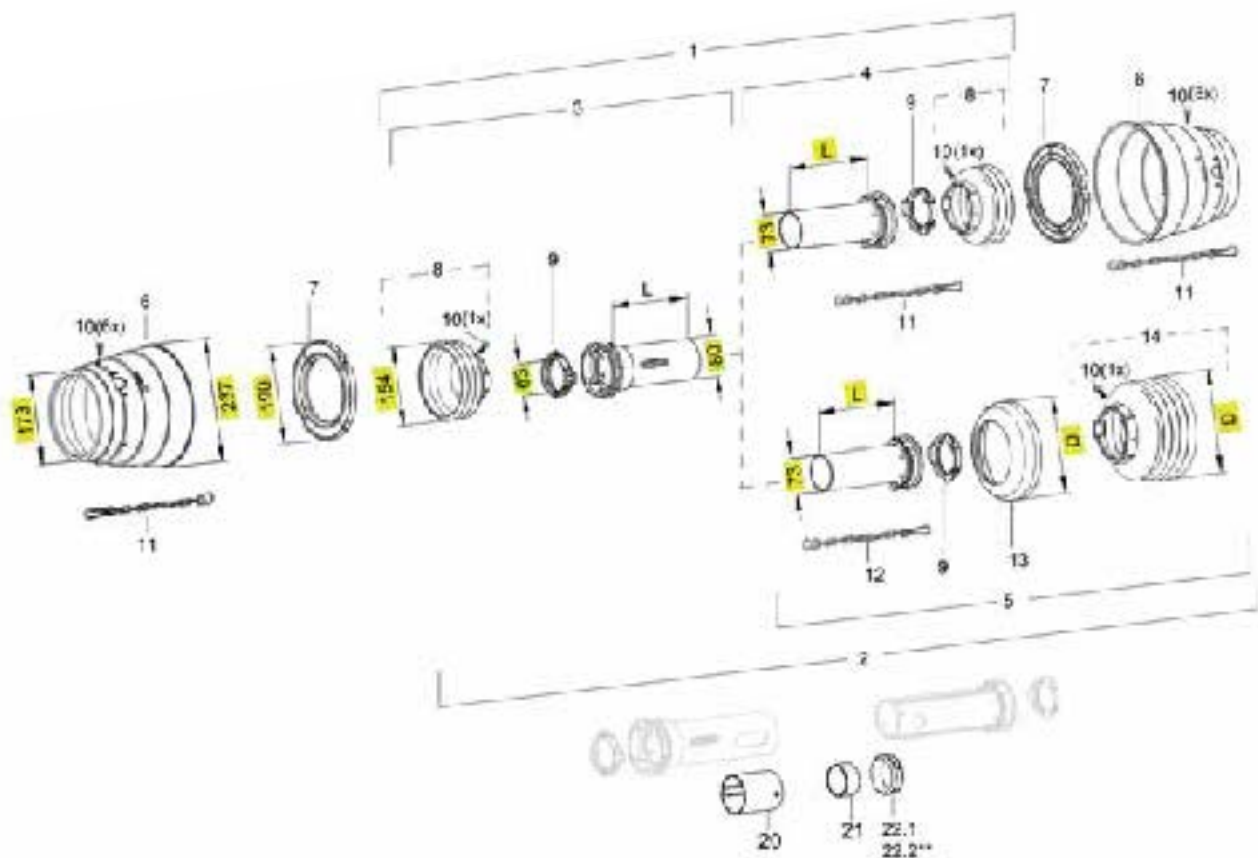

PROTECCIÓN SD 25

Nº	L	GKN	BEPCO
3	1000 mm	1368518	B99424
3	1500 mm	1368761	B99429
4	1000 mm	1368516	B99423
4	1500 mm	1368519	P852507
6	237 x 201	1172718	B99240
7	190	1172716	P672716
9		1087276	P087276
11	600 mm	1382078	P682078
12	400 mm	1044321	P604321