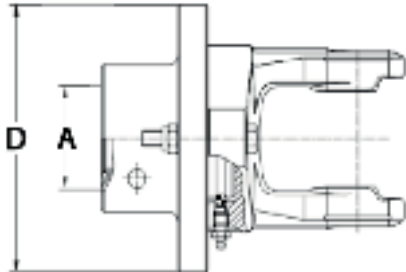

LIMITADOR DE PAR DE FUSIBLE

(RECAMBIOS: VER PÁGINA 133)

A	D	daNm	GKN	BEPCO
1.3/4" - 6	180	390	1354298	B99355
1.3/4" - 20	160	480	1346424	B99342