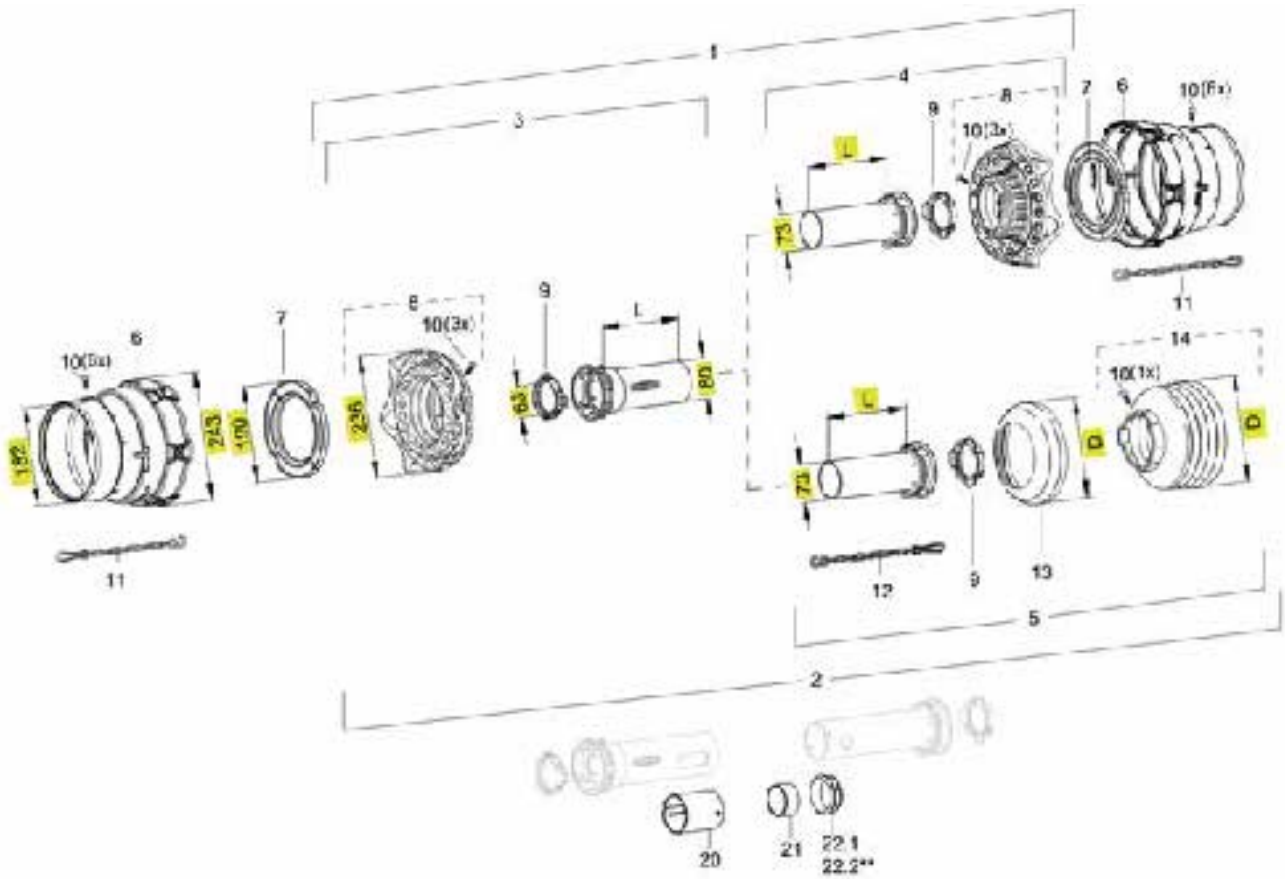

SERIE W2580 - PROTECCIÓN SDF 25

Nº	L	GKN	BEPCO
1	1000 mm	1116474	P616474
2	1000 mm	1136737	P636737
3	1000 mm	1116475	B99116
3	1500 mm	1116582	P852562
4	1000 mm	1116476	B99117
4	1500 mm	1116597	B99122
5	1000 mm	1368516	B99423
5	1500 mm	1368519	P852507
6	243 x 203	1129929	P629929
7	190	1172716	P672716
8	236	1134847	B57410
9		1087276	P087276
11	600 mm	1382078	P682078
12	400 mm	1044321	P604321