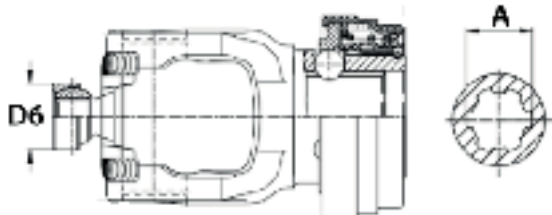

HORQUILLAS EXTERIORES

D6	A	GKN	BEPCO
33	1.3/8" - 6	1133910	B99170
33	1.3/8" - 21	1133912	B99171
33	1.3/4" - 6	1137014	B99215
33	1.3/4" - 20	1137016	B99216

HORQUILLAS INTERIORES