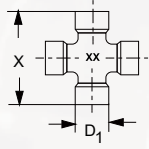

GUÍA DE IDENTIFICACIÓN

Crucetas W & P