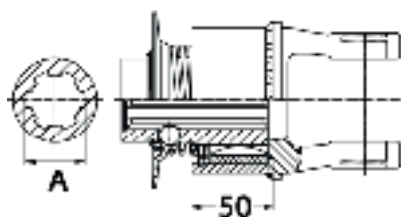

RUEDA LIBRE F5/1

(RECAMBIOS: VER PÁGINA 140)

rot.	A	CIERRE	GKN	BEPCO
-->	1.3/8" - 6	ZV	1350867	B99346
-->	1.3/4" - 6	AS	1112225	B99035
-->	1.3/4" - 6	KB	1365421	B93749
-->	1.3/4" - 20	KB	1365422	B99380
<--	1.3/8" - 6	ZV	1352539	B99351
<--	1.3/4" - 6	ZV	1190341	B99262