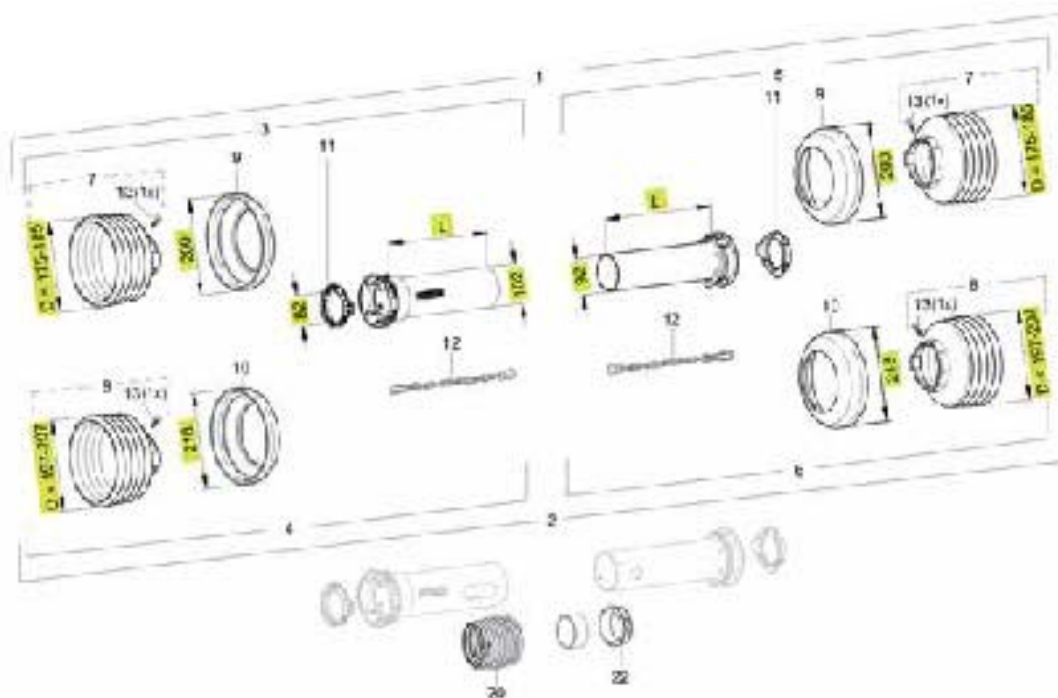

SERIE W2600 - PROTECCIÓN SD35

Nº	L	GKN	BEPCO
1	1000 mm	1368781	P010109
3	1000 mm	1368786	B99430
3	1500 mm	1368788	B99431
5	1000 mm	1368791	B99432
5	1500 mm	1368793	B99433
11		1342315	P342315
12	400 mm	1044321	P604321
12	600 mm	1382078	P682078