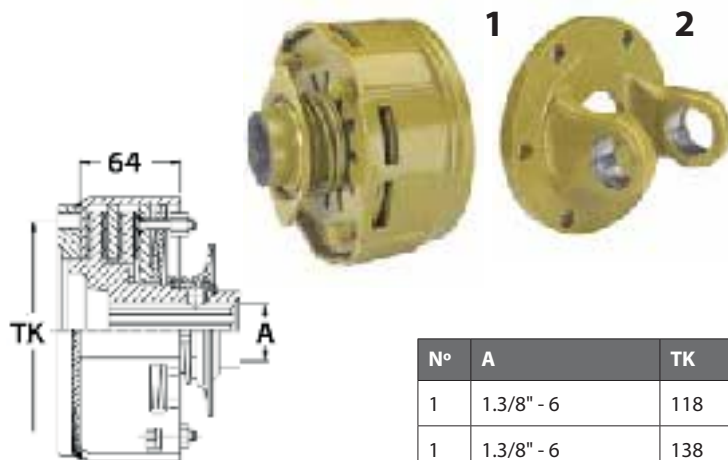

EMBRAGUE DE DISCOS A FRICCIÓN EK92/4

(RECAMBIOS: VER PÁGINA 137)

Nº	SERIE	TK	GKN	BEPCO
2	W2300	118	1082883	B99008
2	W2400	118	1325556	B99297
2	W2400	138	1320699	B93783

Nº	A	TK	Nº agujeros	daNm	GKN	BEPCO
1	1.3/8" - 6	118	6	135	1053352	B99004
1	1.3/8" - 6	138	6	150	1053357	B99005