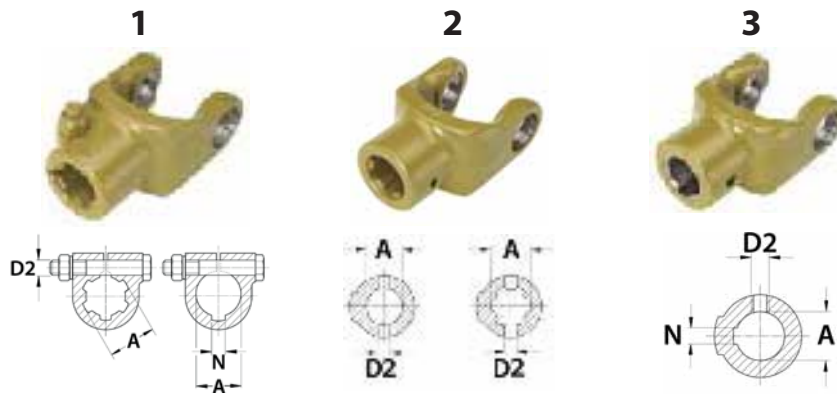

HORQUILLAS EXTERIORES

Nº	A	N	D2	GKN	BEPCO
1	35	10	M12 x 85	1332450	B99310
1	40	12	M12 x 85	1341493	B99329
2	35		13	1320688	B99291
2	40 x 36 x 20			1103802	B99022
3	30	8	M 12	1320694	B99292
3	35	10	M 12	1320695	B99984
3	40	12	M 12	1321910	B99987
3	45	14	M 12	1346064	B99340