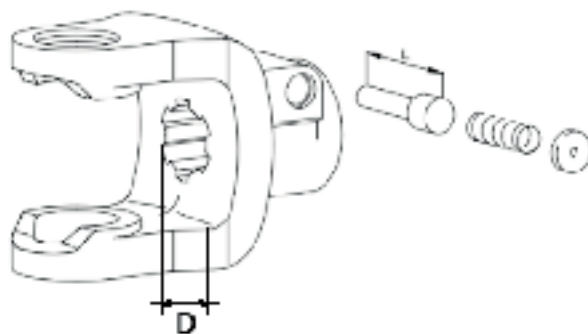

CIERRE POR PULSADOR

D	L	GKN	BEPCO
1.1/8", 1.3/8", 6x21x25	45	1339107	P012504
1.3/4"	54,5	1339302	B99328
1.3/8", 6x21x25	28	1170515	B99237
1.1/8", 1.3/8", 6x21x25	53	1339106	P012501