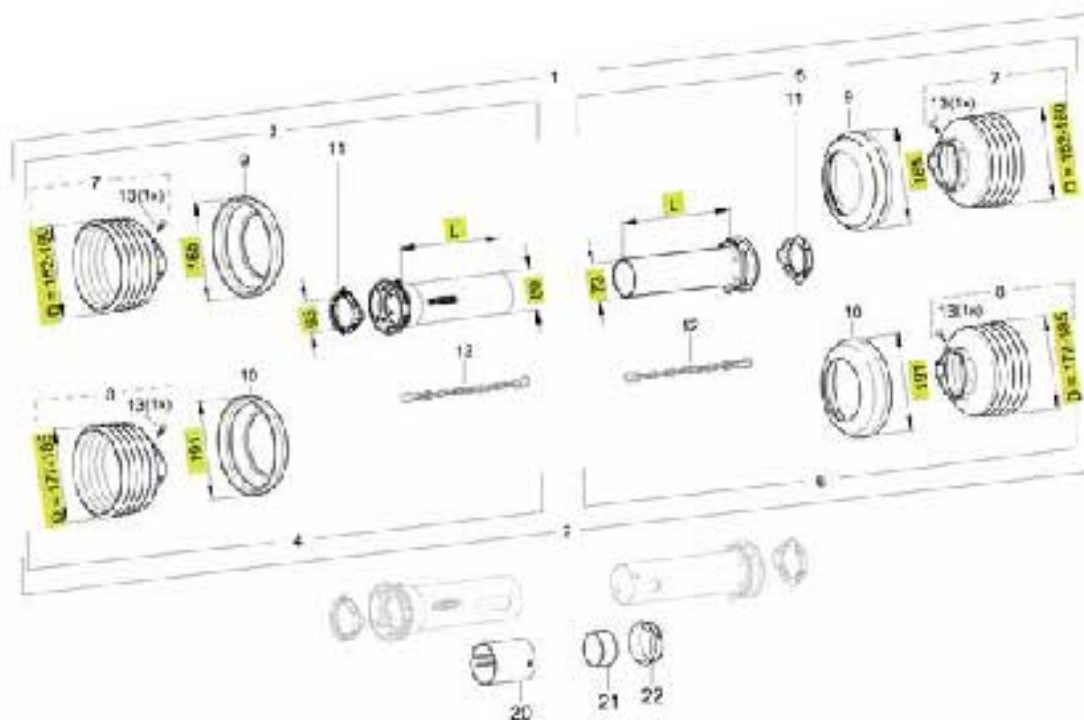

SERIE W2500 - PROTECCIÓN SD25

Nº	L	GKN	BEPCO
1	1000 mm	1368509	P110108
3	1000 mm	1368518	B99424
3	1500 mm	1368761	B99429
4	1500 mm	1375633	B99436
5	1000 mm	1368516	B99423
5	1500 mm	1368519	P852507
6	1500 mm	1375632	B99435
11		1087276	P087276
12	400 mm	1044321	P604321
12	600 mm	1382078	P682078