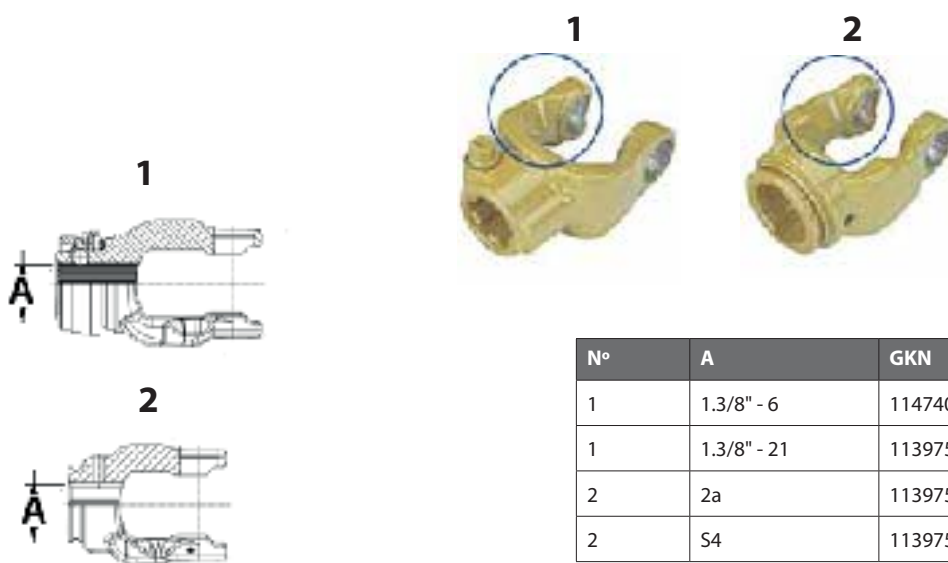

HORQUILLAS CON RETORNO

Nº	A	GKN	BEPCO
1	1.3/8" - 6	1147406	B99225
1	1.3/8" - 21	1139754	B99224
2	2a	1139750	B99222
2	S4	1139751	B99223