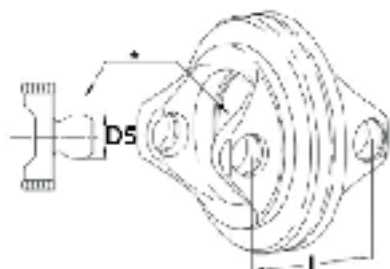

HORQUILLA DOBLE GRAN ÁNGULO 80°

L	D5	GKN	BEPCO
95	24	1384517	B99988