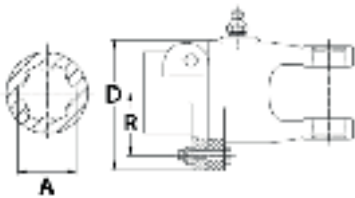

LIMITADOR DE LEVAS EN ESTRELLA

(RECAMBIOS: VER PÁGINA 130)

Tipo	L	daNm	A	GKN	BEPCO
K32B	55	60	1.3/8" - 6	1359660	B99363
K33B	74	80	1.3/8" - 6	1358523	B99361

LIMITADOR DE PAR DE FUSIBLE

(RECAMBIOS: VER PÁGINA 133)