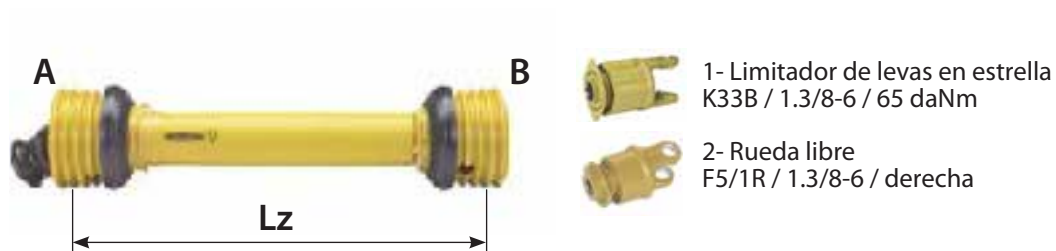

SERIE W2200

LZ	A	B	GKN	BEPCO
1210	1.3/8" - 6	1.3/8" - 6	1113090	B99043

SERIE W200E

LZ	A	B	GKN	BEPCO
1010	1.3/8" - 6	1.3/8" - 6	1692995	P622200
1210	1.3/8" - 6	1.3/8" - 6	1692998	B99468

SERIE W200E CON LIMITADOR