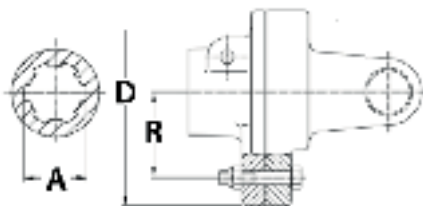

LIMITADOR DE PAR DE FUSIBLE

(RECAMBIOS: VER PÁGINA 133)

A	D	R	daNm	GKN	BEPCO
1.3/8" - 6	156	60	313	1332014	B99308
1.3/8" - 6	156	48	360	1345224	B99339
1.3/8" - 6	156	56	292	1355272	B99356
1.3/8" - 21	156	48	250	1332013	B99307
1.3/4" - 6	156	64	333	1349785	B99345
1.3/4" - 20	156	64	480	1195598	B99277