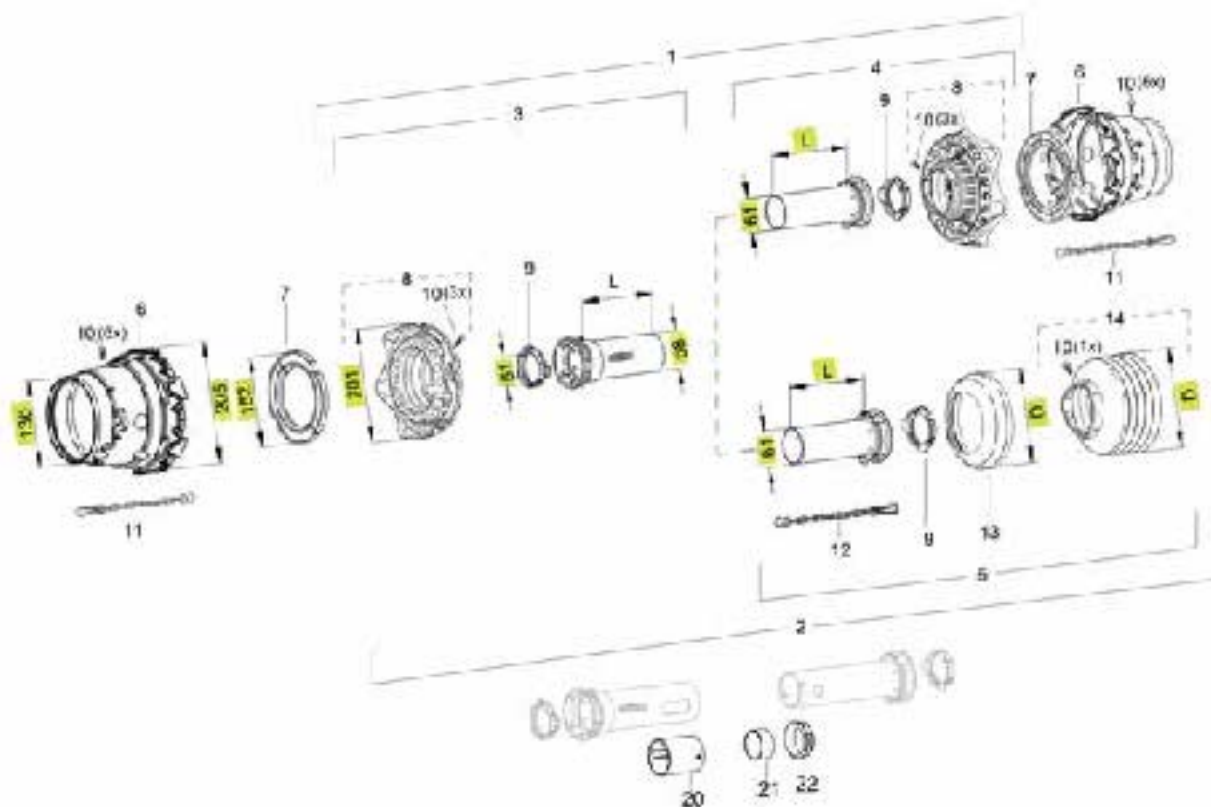

PROTECCIÓN SDF 15

Nº	L	GKN	BEPCO
1	1000 mm	1116471	P616471
2	1000 mm	1136736	P636736
3	1000 mm	1116472	B99114
3	1500 mm	1116586	B99120
4	1000 mm	1116473	B99115
4	1500 mm	1116596	B99121
5	1000 mm	1368634	B99425
5	1500 mm	1368677	B70155
6	205 x 164	1134399	P634399
7	152	1365716	P665716
8	201	1134845	B99181
9		1087279	P087279
11	600 mm	1382078	P682078
12	400 mm	1044321	P604321