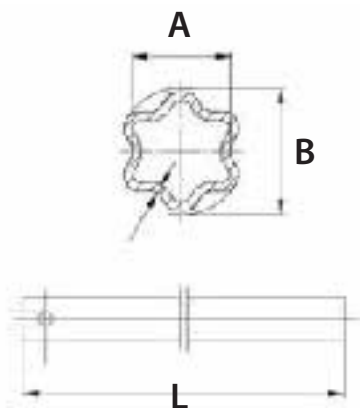

TUBO ESTRELLA

Tipo	L	A	B	GKN	BEPCO
S4GA	1000	37	51	1699743	B99473
S4GA	1400	37	51	1699744	B97736
S5	1000	47	61	1017660	P017660
S5	1400	47	61	1134935	P134935
S5	2900	47	61	1045639	P012246