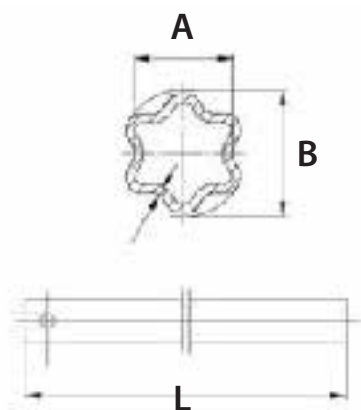

TUBO ESTRELLA

Tipo	L	A	B	GKN	BEPCO
S4LH	1000	37	51	1134941	B97731
S5	1000	47	61	1017660	P017660
S5	1400	47	61	1134935	P134935
S5	2900	47	61	1045639	P012246