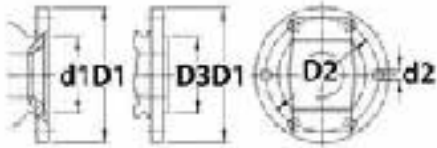

HORQUILLAS INTERIORES

A	d1	GKN	BEPCO
1b	10	1341586	B99991
2a	10	1341587	B99992
S4	10	1161287	B99230
S5	10	1112491	B99037

HORQUILLA DOBLE GRAN ÁNGULO 80°

L	D6	GKN	BEPCO
104	27	1365722	P354105

HORQUILLAS PLATO