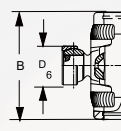

WW

PW

W & P

SERIE	Dimensiones - Crucetas							Dimensiones - Horquillas									
	Tipo W & P (Power Drive)			Tipo W & P				Tipo W		Perfil		Tipo P					
	W	P	X	Y	D1	D2	XX	B	d1	C	D3	D5	D4	C	D3	D6	
W	2000		47		18		19	56	18	5	47		00c/0a				
	2100		55		22		10	63	22	5	47		00c/0a				
	2200		61		24		20	70	24	5	58		0v/1				
	P	2300	300	75		27		21	84	27	5	47		00c/0a			
		2400	400	76		32		35	86	32	5	58		0v/1			
		2500	500	89		36		36	100	36	5	70		00c/0a			
		2600	600	104		42		26	120	42	5	70		0v/1			
		2700	700	118		50		27	138	50	5	70		0v/1			
		800	135		53		28	155	50	5	90		0v/1				
WW	2280		61	76	24	22	20	70	24	5	74	22	00cGA/0aG				
											58		0vGA/1G				
	2380		75	91	27	24	21	84	27	5	58	24	0vGA/1G				
											70		1bGA/2aG				
	PW	2480	480	76	94	32	27	35	86	32	5	70	27	1bGA/2aG	5	70	33
		2580	580	89	106	36	32	36	100	36	5	70	30	S4LG/S5	5	70	39
		675	104	124	42	36	26	120	42				S4VGA/S5H S5H/S6H	5 5/16	70	39	