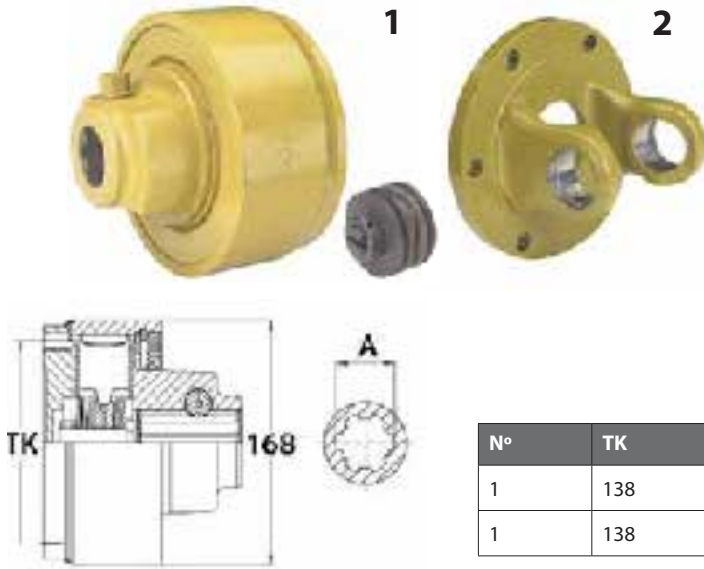

SERIE P700 - LIMITADOR DE LEVAS EK64/24

(RECAMBIOS: VER PÁGINA 132)

Nº	SERIE	TK	GKN	BEPCO
2	W2500	138	1317807	B57394
2	W2600	138	1334661	B97310
2	W2700	138	1170049	B99235

Nº	TK	A	daNm	GKN	BEPCO
1	138	1.3/4" - 6	380	1136029	B99192
1	138	1.3/4" - 20	400	1138772	B99218