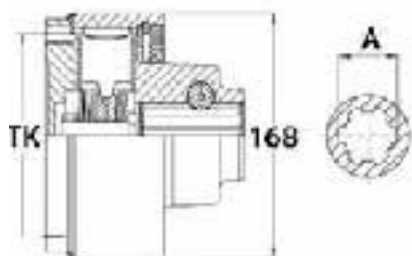

Nº	TK	A	daNm	GKN	BEPCO
1	138	1.3/8" - 6	165	1693383	B99469
1	138	1.3/8" - 6	200	1135363	B99189
1	138	1.3/4" - 6	165	1134364	B99174
1	138	1.3/4" - 6	200	1129931	B99154
1	138	1.3/4" - 6	250	1129870	B99153
1	138	1.3/4" - 20	250	1129869	B99152