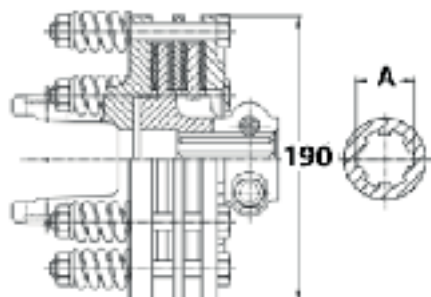

LIMITADOR DE PAR DE FUSIBLE

(RECAMBIOS: VER PÁGINA 133)

A	D	daNm	GKN	BEPCO
1.3/4" - 6	180	390	1354298	B99355
1.3/4" - 20	160	480	1346424	B99342

EMBRAGUE DE DISCOS A FRICCIÓN K90/4

(RECAMBIOS: VER PÁGINA 135)