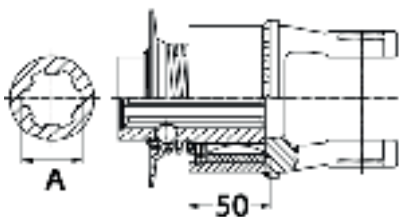

RUEDA LIBRE

(RECAMBIOS: VER PÁGINA 140)

rot.	A	CIERRE	GKN	BEPCO
-->	1.3/8" - 6	ZV	1366589	B99392
<--	1.3/8" - 6	ZV	1366773	B99393