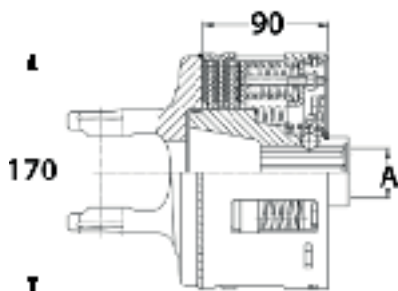

EMBRAGUE DE DISCOS A FRICCIÓN K96/4

(RECAMBIOS: VER PÁGINA 138)

A	daNm	GKN	BEPCO
1.3/4" - 6	210	1101743	B99017