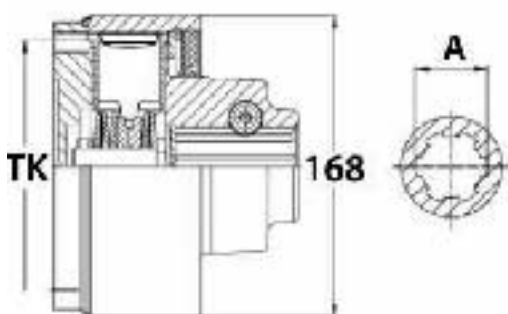

Nº	TK	A	daNm	GKN	BEPCO
1	118	1.3/8" - 6	140	1135489	B99190
1	138	1.3/8" - 6	165	1693383	B99469
1	138	1.3/8" - 6	200	1135363	B99189
1	138	1.3/4" - 6	165	1134364	B99174
1	138	1.3/4" - 6	200	1129931	B99154
1	138	1.3/4" - 6	250	1129870	B99153
1	138	1.3/4" - 20	250	1129869	B99152