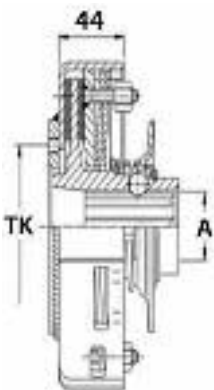

EMBRAGUE DE DISCOS A FRICCIÓN EK92

(RECAMBIOS: VER PÁGINA 136)

Nº	SERIE	GKN	BEPCO
2	W2300	1041321	B98978
2	W2400	1023469	B98959

Nº	A	TK	Nº agujeros	daNm	GKN	BEPCO
1	1.3/8" - 6	84	6	90	1053385	B99006