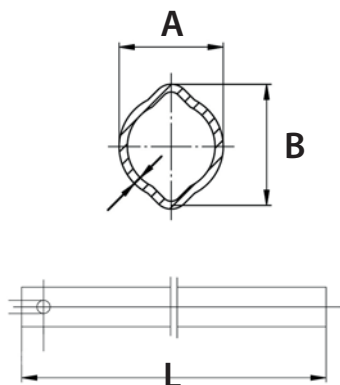

TUBO LIMÓN

Tipo	L	A	B	GKN	BEPCO
1b	1000	39,5	49	1081953	P081953
1b	2900	39,5	49	1045634	P012224
2a	1000	48	57,5	1081684	P081953
2a	2900	48	57,5	1045636	P012232