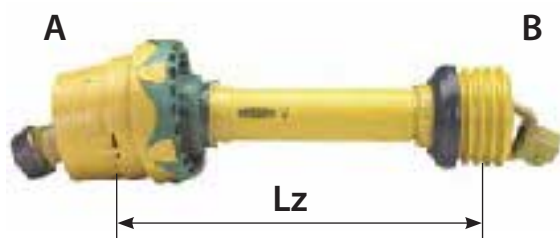

SERIE WWE 2380 - TUBO 1BGA/2AG

LZ	A	B	GKN	BEPCO
1210	1.3/8" - 6	1.3/8" - 6	1113147	P622380