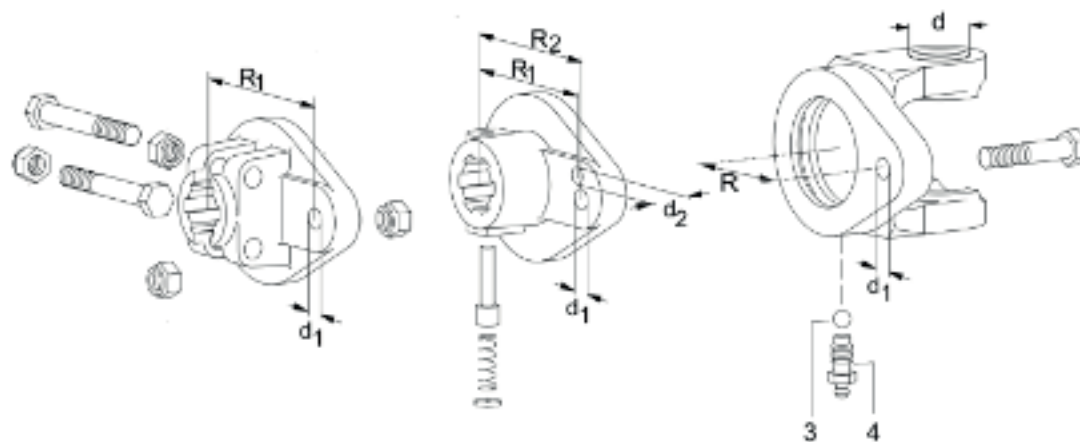

LIMITADOR DE PAR DE FUSIBLE KB61/20

N°	GKN	BEPCO
3	1099601	B99014
4	1137955	B99217