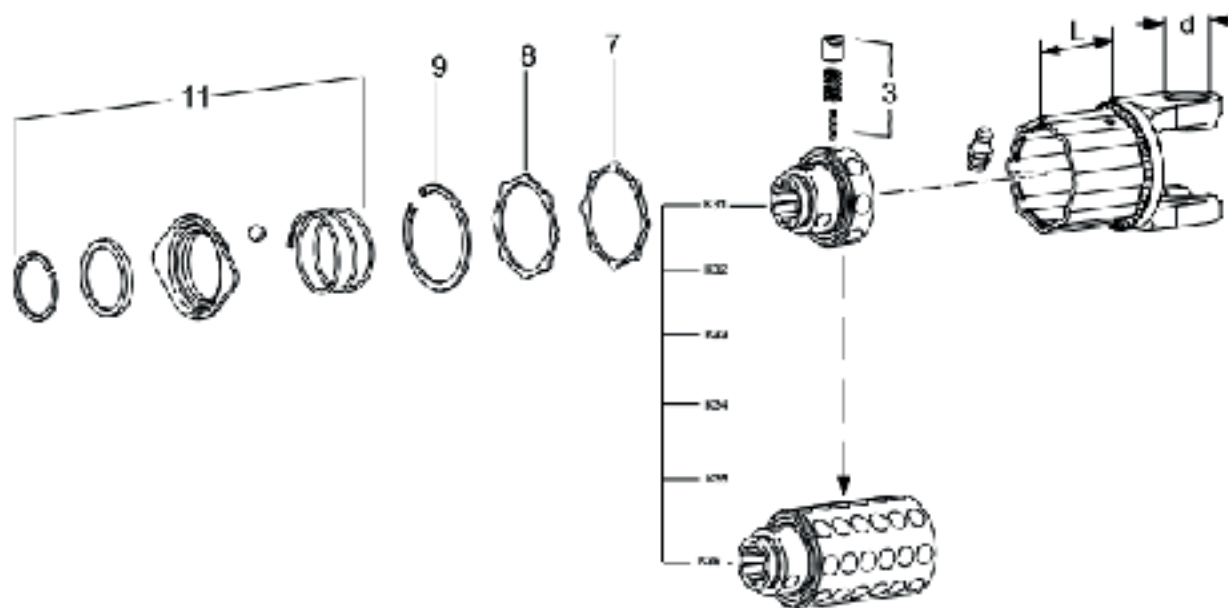

LIMITADOR DE LEVAS EN ESTRELLA K31-32-33-34-35-36

Nº	GKN	BEPCO	Nº	GKN	BEPCO
3	1341951	P014106	8	1042104	B98995
3	1341952	P014109	9	1020707	B33453
7	1044986	B99000	11	1341953	P014108