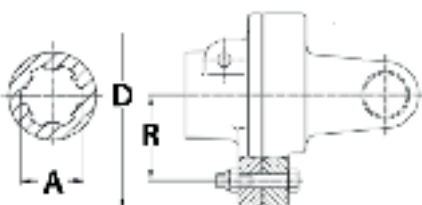

LIMITADOR DE PAR DE FUSIBLE

(RECAMBIOS: VER PÁGINA 133)

A	D	R	daNm	GKN	BEPCO
1.3/8" - 6	156	56	186	1353639	B99352
1.3/8" - 6	156	64	213	1327808	B99298
1.3/8" - 6	156	48	250	1338998	B99327
1.3/8" - 6	156	56	292	1335823	B99321
1.3/8" - 21	156	56	292	1161735	B99231
1.3/4" - 6	156	48	250	1165950	B99232
40 mm	156	48	250	1184115	B99257