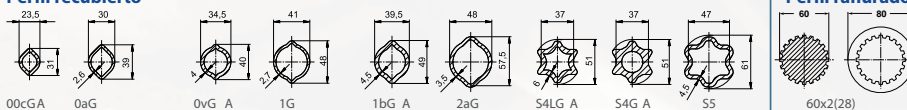

WW

PW

W & P

SERIE	Dimensiones - Crucetas							Dimensiones - Horquillas									
	Tipo W & P (Power Drive)			Tipo W & P				Tipo W		Perfil		Tipo P					
	W	P	X	Y	D1	D2	XX	B	d1	C	D3	D5	D4	C	D3	D6	
W	2000		47		18		19	56	18	5	47		00c/0a				
	2100		55		22		10	63	22	5	47		00c/0a				
	2200		61		24		20	70	24	5	58		0v/1				
	P	2300	300	75		27		21	84	27	5	47		00c/0a			
		2400	400	76		32		35	86	32	5	58		0v/1			
		2500	500	89		36		36	100	36	5	70		00c/0a			
		2600	600	104		42		26	120	42	5	70		0v/1			
		2700	700	118		50		27	138	50	5	70		0v/1			
		800	135		53		28	155	50	5	90		0v/1				
WW	2280		61	76	24	22	20	70	24	5	74	22	00cGA/0aG				
											58		0vGA/1G				
	2380		75	91	27	24	21	84	27	5	58	24	0vGA/1G				
											70		1bGA/2aG				
	PW	2480	480	76	94	32	27	35	86	32	5	70	27	1bGA/2aG	5	70	33
		2580	580	89	106	36	32	36	100	36	5	70	30	S4LG/S5	5	70	39
		675	104	124	42	36	26	120	42				S4VGA/S5H S5H/S6H	5 5/16	70	39	

Perfil

Perfil recubierto

Perfil ranurado

Protección

* Eje de perfil 00a reemplazado por tubo de perfil 00c o 00cH.

INICIO

■ SERIE W2100-W100	<i>Cruceta 22 x 55</i>	6
■ SERIE W2200-W200	<i>Cruceta 24 x 61</i>	12
■ SERIE W2300-W300	<i>Cruceta 27 x 75</i>	18
■ SERIE W2400-W400	<i>Cruceta 32 x 76</i>	27
■ SERIE W2500	<i>Cruceta 36 x 89</i>	40
■ SERIE W2600	<i>Cruceta 42 x 104</i>	51
■ SERIE P400	<i>Cruceta 32 x 76</i>	59
■ SERIE P500	<i>Cruceta 36 x 89</i>	70
■ SERIE P600	<i>Cruceta 42 x 104</i>	80
■ SERIE P700	<i>Cruceta 50 x 118</i>	86
■ SERIE W2280	<i>Cruceta 24 x 61</i>	89
■ SERIE W2380	<i>Cruceta 27 x 75 x 24 x 91</i>	94
■ SERIE W2480	<i>Cruceta 27 x 75 x 24 x 91</i>	102
■ SERIE W2580	<i>Cruceta 36 x 89 x 32 x 106</i>	110
■ SERIE P480	<i>Cruceta 32 x 76 x 27 x 94</i>	117
■ SERIE P580	<i>Cruceta 36 x 89 x 27 x 94</i>	122
■ Cierres		126
■ Recambios		130
■ Notas		142