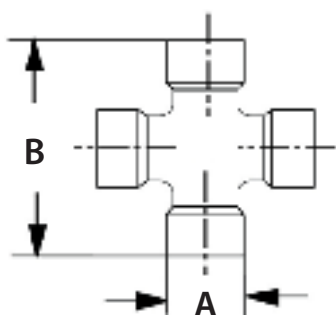

CRUCETA

Mod	A	B	GKN	BEPCO
1	32	76	1122078	P010157