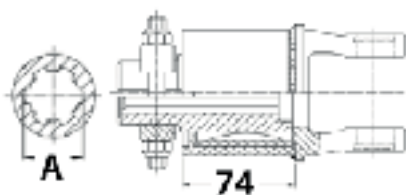

RUEDA LIBRE F5/2

(RECAMBIOS: VER PÁGINA 141)

rot.	A	CIERRE	GKN	BEPCO
-->	1.3/8" - 6	CC	1104264	B99023
-->	1.3/8" - 21	ZV	1172694	B57035
-->	1.3/4" - 6	CC	1106281	B99028
-->	1.3/4" - 20	CC	1106127	B99026