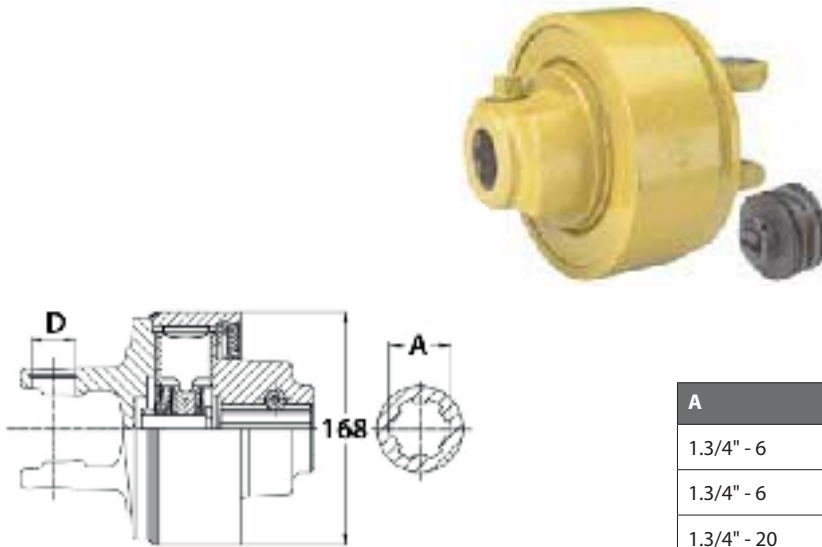

LIMITADOR DE PAR K64/22
(RECAMBIOS: VER PÁGINA 131)

A	daNm	GKN	BEPCO
1.3/4" - 6	200	1134445	B99175
1.3/4" - 6	250	1690109	B99454
1.3/4" - 20	200	1690114	B99455