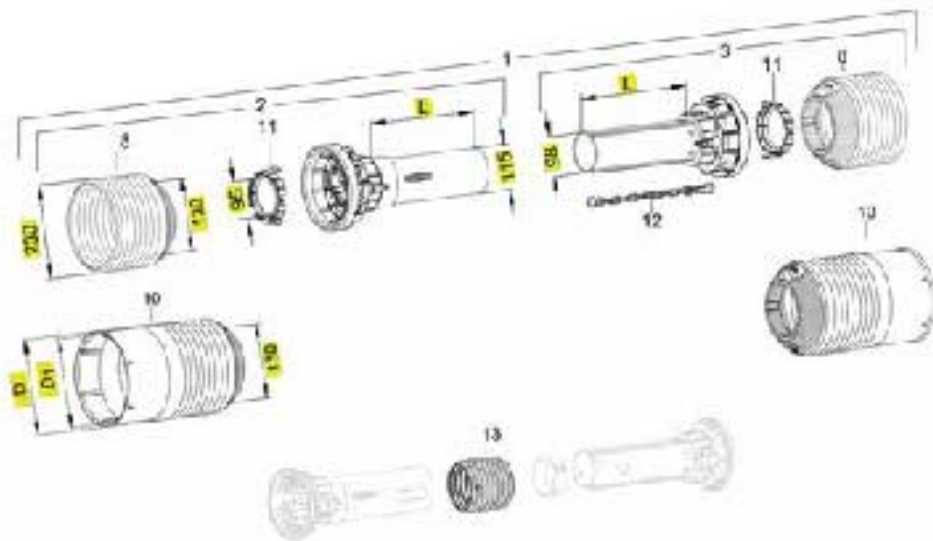

SERIE P700 - PROTECCIÓN PG30

Nº	L	GKN	BEPCO
1	1000 mm	1116128	B65828
2	1000 mm	1116129	B99111
3	1000 mm	1116130	B99112
10	232 x 214	1120308	B99131
11	PG30	1109132	P863000
12	400 mm	1044321	P604321
12	600 mm	1382078	P682078