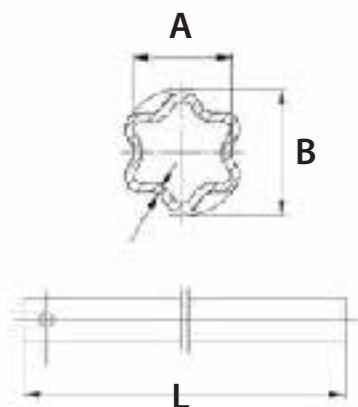

TUBO ESTRELLA

Tipo	L	A	B	GKN	BEPCO
S4	1000	37	51	1697203	P697203
S4	1400	37	51	1699742	B97735
S4	2900	37	51	1045649	P112240
S5	1000	47	61	1017660	P017660
S5	1400	47	61	1134935	P134935
S5	2900	47	61	1045639	P012246