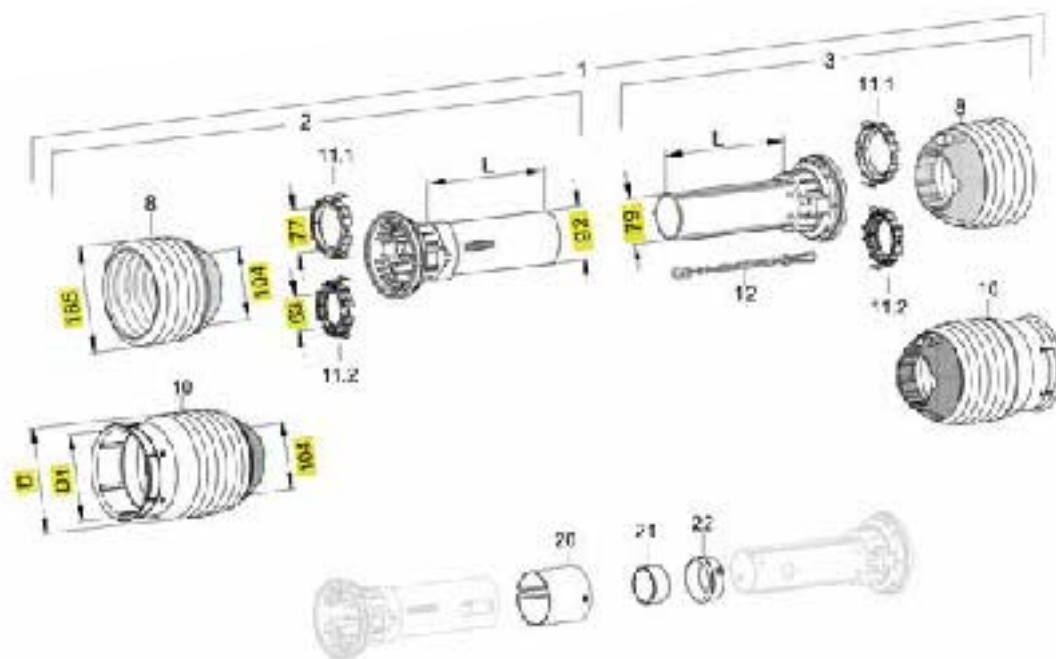

PROTECCIÓN PG25 / PG20

Nº	L	GKN	BEPKO
1	1000 mm	1116125	B75427
2	1000 mm	1116126	B99109
3	1000 mm	1116127	B99110
10	232 x 214	1120608	B99132
11.1	PG20	1117229	P862000
11.2	PG25	1139178	B99220
12	400 mm	1044321	P604321
12	600 mm	1382078	P682078