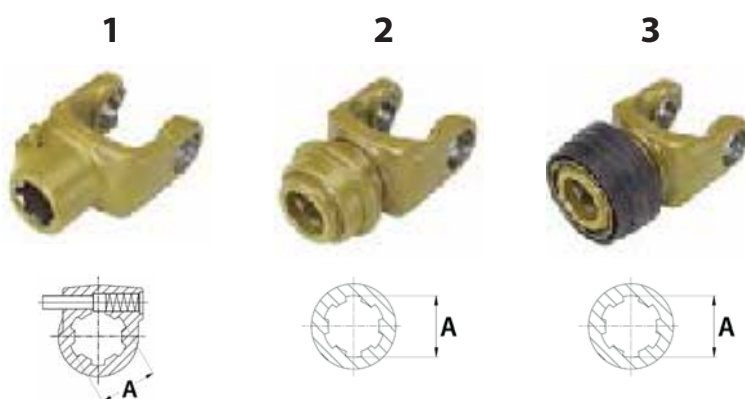

TUBO ESTRELLA

Tipo	L	A	B	GKN	BEPCO
S5H	1400	47	61	1135889	P135889
S6	1000	57,5	71,5	1693668	B97733
S6	1400	57,5	71,5	1123390	P123390
S6	2900	57,5	71,5	1185813	B75455

HORQUILLAS EXTERIORES

Nº	A	GKN	BEPCO
1	1.3/8" - 6	1320801	P622611
1	1.3/8" - 21	1320802	B99985
1	1.3/4" - 6	1320803	B99986
1	1.3/4" - 20	1320804	P261802
2	1.3/8" - 6	1362419	B97309
2	1.3/8" - 21	1362421	B99365
2	1.3/4" - 6	1362423	B99366
2	1.3/4" - 20	1362436	B97367
3	1.3/8" - 6	1365814	B99390
3	1.3/8" - 21	1365816	B99391
3	1.3/4" - 6	1365818	P365818
3	1.3/4" - 20	1366780	P366780