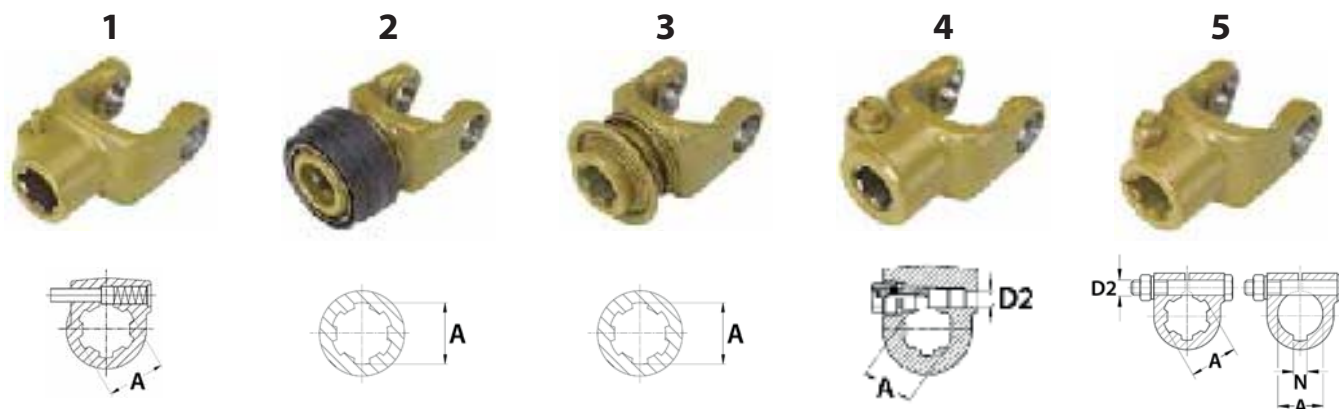

TUBO LIMÓN

Tipo	L	A	B	GKN	BEPCO
1b	1000	39,5	49	1081953	P081953
1b	2900	39,5	49	1045634	P012224
2a	1000	48	57,5	1081684	P081953
2a	2900	48	57,5	1045636	P012232

TUBO ESTRELLA

Tipo	L	A	B	GKN	BEPCO
S4	1000	37	51	1697203	P697203
S4	1400	37	51	1699742	B97735
S4	2900	37	51	1045649	P112240
S4LH	1000	37	51	1134941	B97731
S5	1000	47	61	1017660	P017660
S5	1400	47	61	1134935	P134935
S5	2900	47	61	1045639	P012246

NUDOS COMPLETOS

Nº	A	B	GKN	BEPCO
1	1.3/8" - 6	RG - 1b	1113298	B99091
2	1.3/8" - 6	RG - 2a	1113289	B99084
1	1.3/8" - 6	RG - S4	1113299	B99092
2	1.3/8" - 6	RG - S5	1113291	B99085

HORQUILLAS EXTERIORES

Nº	A	N	D2	GKN	BEPCO
1	1.3/8" - 6			1056699	P011403
1	1.3/8" - 21			1019516	P623502
1	1.3/4" - 6			1019520	P623511
1	1.3/4" - 20			1019522	B99962
2	1.3/8" - 6			1366782	B99394
2	1.3/8" - 21			1366784	B99395
2	1.3/4" - 6			1366790	B99398
2	1.3/4" - 20			1366792	B99399
3	1.3/8" - 6			1134750	B99481
3	1.3/8" - 21			1134751	B99482
4	1.3/8" - 6		12,5	1195017	B99271
4	1.3/8" - 21		12,5	1194064	B99269
4	1.3/4" - 6		15,8	1195020	P195020
4	1.3/4" - 20		15,8	1195022	B99272
5	1.3/8" - 6		M12 x 75	1319208	Q1179
5	1.3/8" - 21		M12 x 75	1320684	B99288
5	1.3/4" - 6		M16 x 85	1320685	B99289
5	1.3/4" - 20		M16 x 85	1331053	B99305
5	30	8	M12 x 75	1320686	B99290
5	35	10	M12 x 85	1320687	P621806
5	40	12	M12 x 85	1328519	B75099