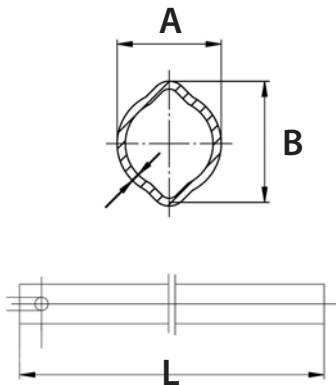

Tipo	L	A	B	GKN	BEPCO
1b	1000	39,5	49	1081953	P081953
1b	2900	39,5	49	1045634	P012224
2a	1000	48	57,5	1081684	P081953
2a	2900	48	57,5	1045636	P012232