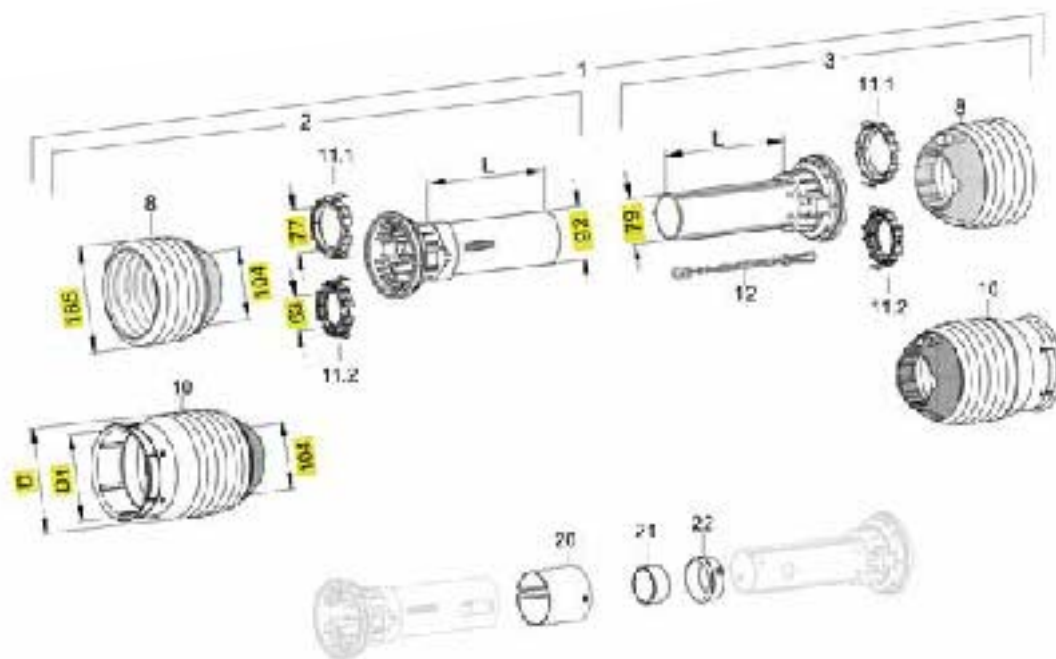

PROTECCIÓN PG25 / PG20

Nº	L	GKN	BEPCO
1	1000 mm	1116125	B75427
2	1000 mm	1116126	B99109
3	1000 mm	1116127	B99110
10	232 x 214	1120608	B99132
11.1	PG20	1177229	P862000
11.2	PG25	1139178	B99220
12	400 mm	1044321	P604321
12	600 mm	1382078	P682078