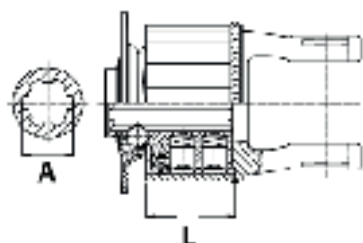

LIMITADOR DE LEVAS EN ESTRELLA

(RECAMBIOS: VER PÁGINA 130)

Tipo	L	daNm	A	GKN	BEPCO
K33B	74	90	1.3/8" - 6	1362493	B99371
K34B	93	120	1.3/8" - 6	1357920	B99359
K35B	112	150	1.3/8" - 6	1362941	B99372