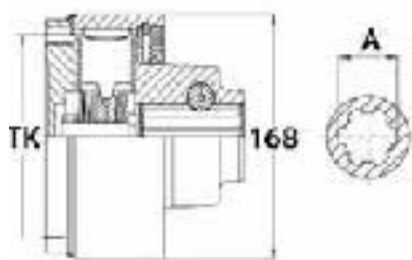

LIMITADOR DE PAR EK64/24

(RECAMBIOS: VER PÁGINA 132)

Nº	SERIE	TK	GKN	BEPCO
2	W2500	138	1317807	B57394
2	W2600	138	1334661	B97310
2	W2700	138	1170049	B99235

Nº	TK	A	daNm	GKN	BEPCO
1	138	1.3/4" - 6	380	1136029	B99192
1	138	1.3/4" - 20	400	1138772	B99218