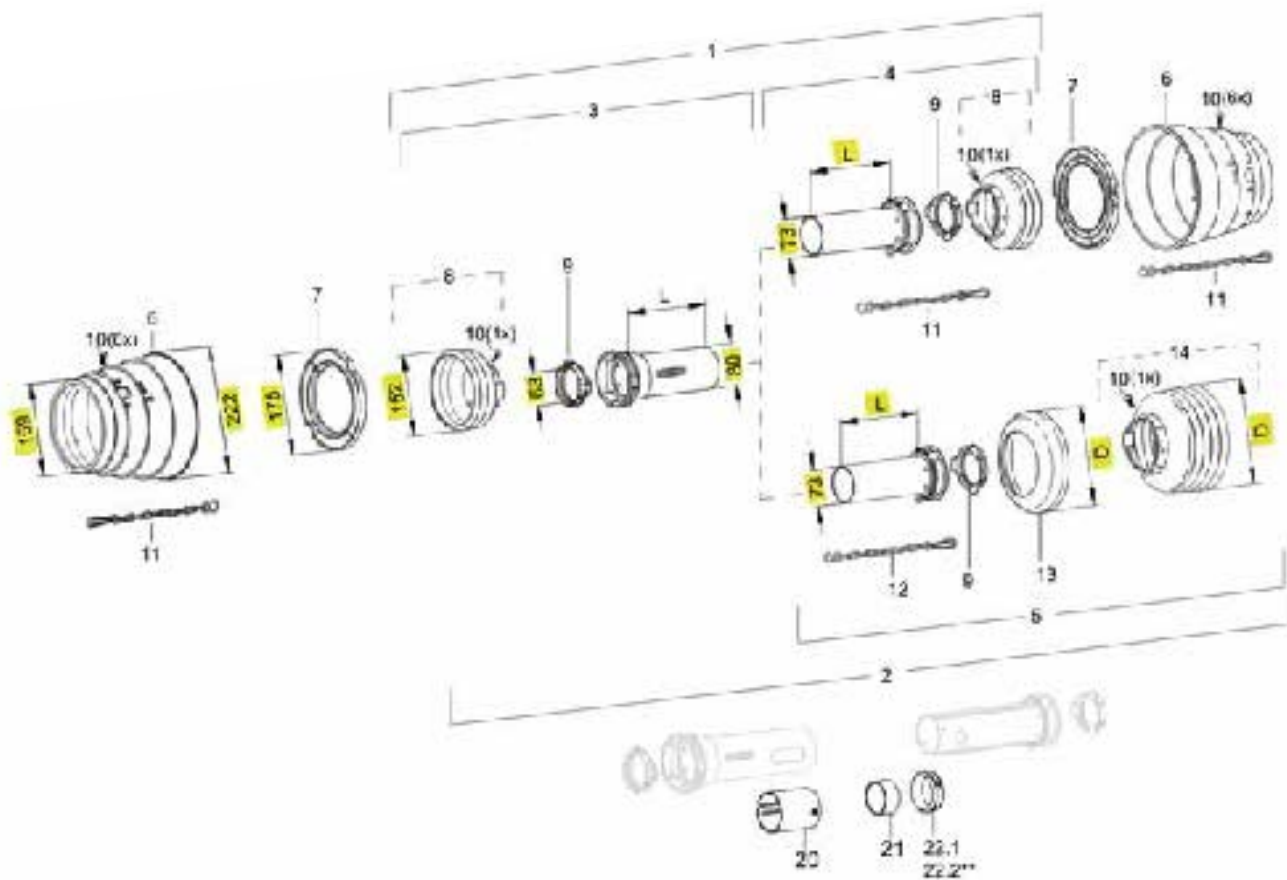

PROTECCIÓN SD 25

Nº	L	GKN	BEPCO
3	1000 mm	1368518	B99424
3	1500 mm	1368761	B99429
4	1000 mm	1368516	B99423
4	1500 mm	1368519	P852507
6	222 x 188	1172717	B99239
7	175	1172715	P672715
9		1087276	P087276
11	600 mm	1382078	P682078
12	400 mm	1044321	P604321