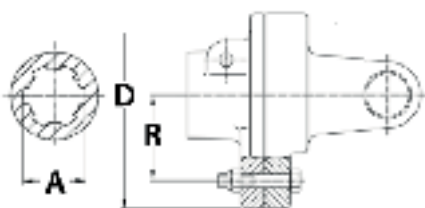

LIMITADOR DE PAR DE FUSIBLE KB61/20

(RECAMBIOS: VER PÁGINA 133)

A	D	R	daNm	GKN	BEPCO
1.3/8" - 6	156	60	313	1332014	B99308
1.3/8" - 6	156	48	360	1345224	B99339
1.3/8" - 6	156	56	292	1355272	B99356
1.3/8" - 21	156	48	250	1332013	B99307
1.3/4" - 6	156	64	333	1349785	B99345
1.3/4" - 20	156	64	480	1195598	B99277