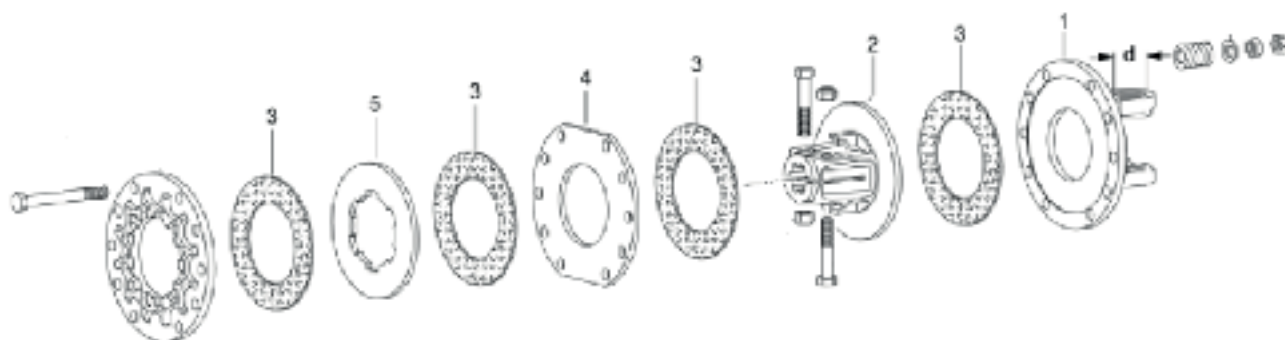

EMBRAGUE DE DISCOS A FRICCIÓN K90/4

Nº	Dimensiones	GKN	BEPCO
1	W2400	1335604	B99318
1	W2500	1335605	B99319
1	W2600	1335606	B99320
2	1.3/8" - 6	1320497	B99286
2	1.3/8" - 21	1338232	B99323

Nº	Dimensiones	GKN	BEPCO
2	1.3/4" - 6	1328444	B99300
2	1.3/4" - 20	1338233	B99324
3	91 x 150 x 3	1168556	P627308
4	189 x 91 x 7	1335603	B99317
5	151,5 x 80,5	1335442	B99315