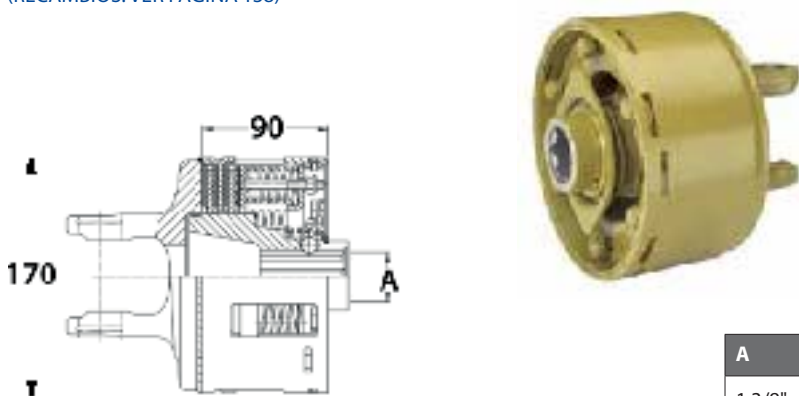

EMBRAGUE DE DISCOS A FRICCIÓN K96/4

(RECAMBIOS: VER PÁGINA 138)

A	daNm	GKN	BEPCO
1.3/8" - 6	150	1101739	B99016