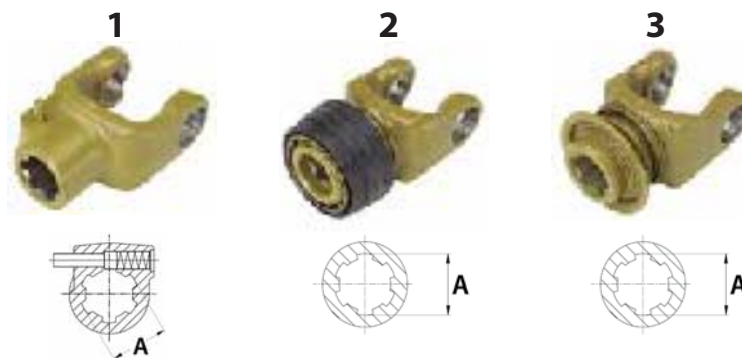

HORQUILLAS EXTERIORES

Nº	A	GKN	BEPCO
1	1.3/8" - 6	1056699	P011403
1	1.3/8" - 21	1019516	P623502
1	1.3/4" - 6	1019520	P623511
1	1.3/4" - 20	1019522	B99962
2	1.3/8" - 6	1366782	B99394
2	1.3/8" - 21	1366784	B99395
2	1.3/4" - 6	1366790	B99398
2	1.3/4" - 20	1366792	B99399
3	1.3/8" - 6	1134750	B99481
3	1.3/8" - 21	1134751	B99482