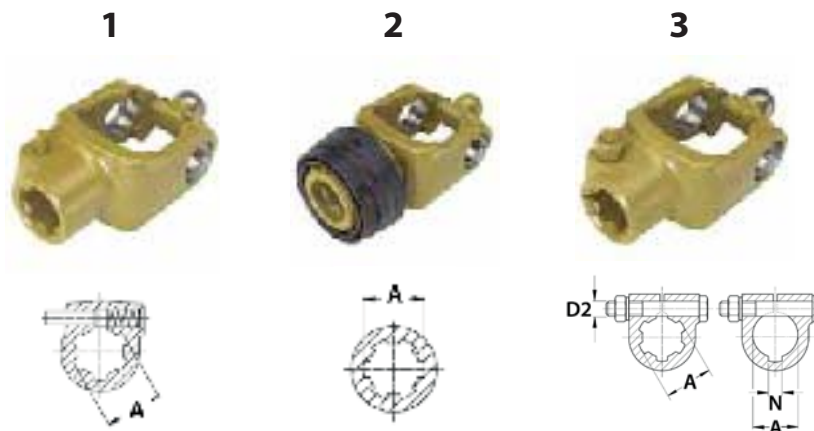

HORQUILLAS EXTERIORES

N°	A	N	D2	GKN	BEPCO
1	1.3/8" - 6			1341579	B99330
1	1.3/8" - 21			1341583	B99332
1	1.3/4" - 6			1341581	B99331
1	1.3/4" - 20			1341585	B99333
2	1.3/8" - 6			1366786	B99396
2	1.3/8" - 21			1366788	B99397
2	1.3/4" - 6			1137010	B99213
2	1.3/4" - 20			1137012	B99214
3	30	8	M12 x 75	1366830	B99402