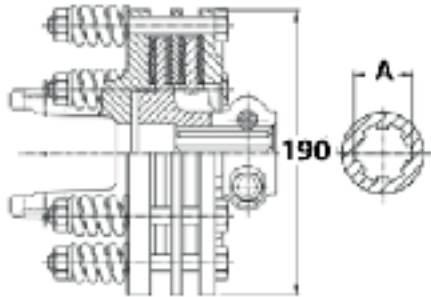

LIMITADOR DE PAR DE FUSIBLE CON RUEDA LIBRE

(RECAMBIOS: VER PÁGINA 134)

Rot.	A	daNm	GKN	BEPCO
-->	1.3/8" - 6	292	1193242	B99265
-->	1.3/4" - 6	292	1178329	B99255

EMBRAGUE DE DISCOS A FRICCIÓN K90/4

(RECAMBIOS: VER PÁGINA 135)