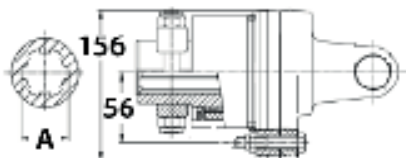

LIMITADOR DE PAR DE FUSIBLE CON RUEDA LIBRE

(RECAMBIOS: VER PÁGINA 134)

Rot.	A	daNm	GKN	BEPCO
-->	1.3/8" - 6	292	1193242	B99265
-->	1.3/4" - 6	292	1178329	B99255