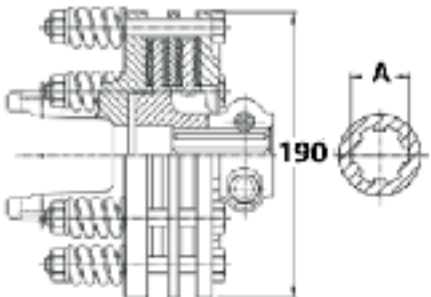

LIMITADOR DE PAR DE FUSIBLE

(RECAMBIOS: VER PÁGINA 134)

Rot.	A	daNm	GKN	BEPCO
-->	1.3/8" - 6	292	1193242	B99265
-->	1.3/4" - 6	292	1178329	B99255

EMBRAGUE DE DISCOS A FRICCIÓN K90/4

(RECAMBIOS: VER PÁGINA 135)