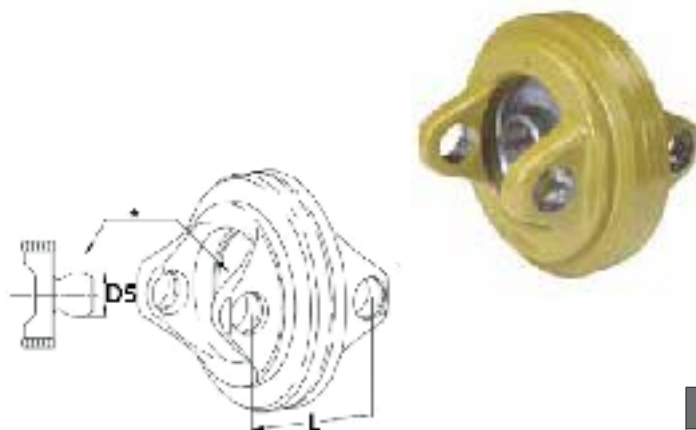

HORQUILLA DOBLE GRAN ÁNGULO 80°

L	D5	GKN	BEPCO
86	22	1384515	B99451