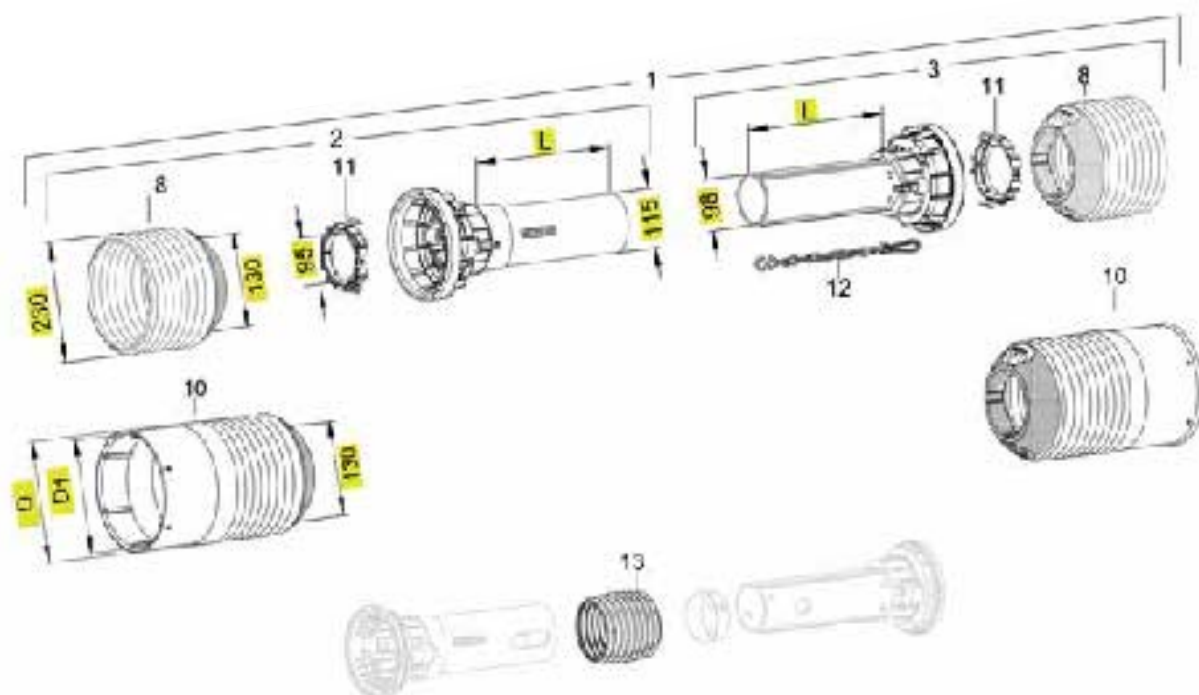

PROTECCIÓN PG30

Nº	L	GKN	BEPCO
1	1000 mm	1116128	B65828
2	1000 mm	1116129	B99111
3	1000 mm	1116130	B99112
10	232 x 214	1120308	B99131
11	PG30	1109132	P863000
12	400 mm	1044321	P604321
12	600 mm	1382078	P682078