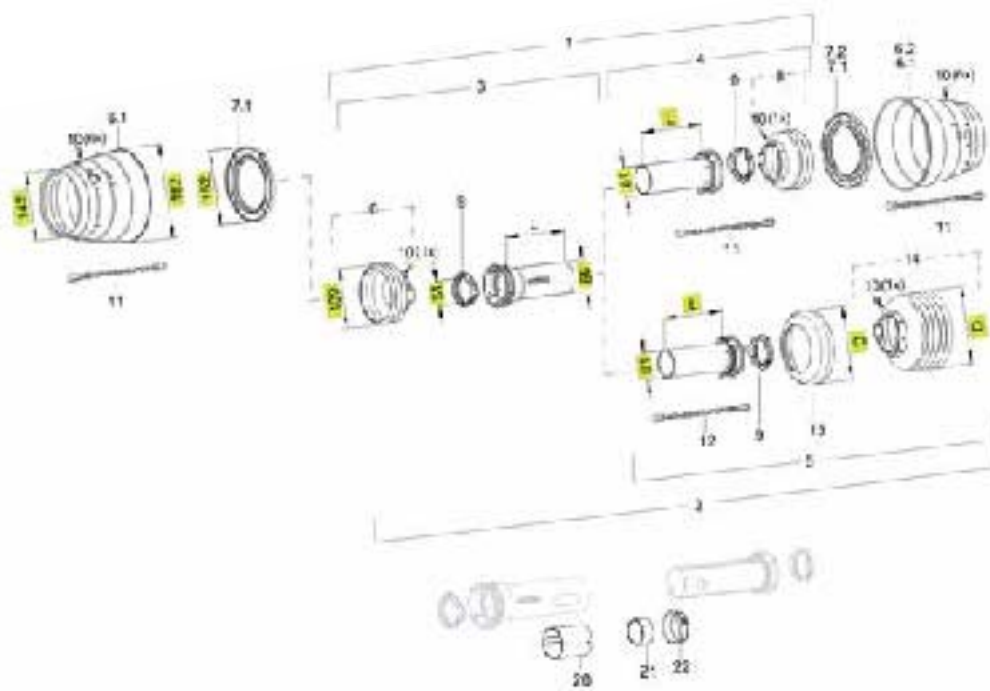

PROTECCIÓN SD 15

Nº	L	GKN	BEPCO
3	1000 mm	1368642	B99428
3	1500 mm	1368678	B70156
4	1000 mm	1368634	B99425
4	1500 mm	1368677	B70155
6.1	182 x 153	1365714	P087279
7.1	152	1365716	P665716
9		1087279	P087279
11	600 mm	1382078	P682078
12	400 mm	1044321	P604321