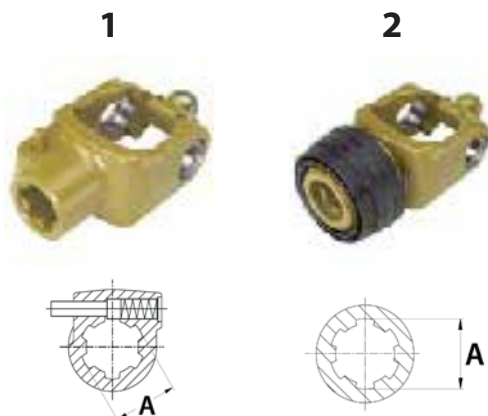

HORQUILLAS EXTERIORES

N°	A	GKN	BEPCO
1	1.3/8" - 6	1136919	B99203
1	1.3/8" - 21	1136920	B99993
1	1.3/4" - 6	1136921	B99204
1	1.3/4" - 20	1136922	B99205
2	1.3/8" - 6	1136961	P636961
2	1.3/8" - 21	1136962	B99206
2	1.3/4" - 6	1136963	B99207
2	1.3/4" - 20	1136964	B99208