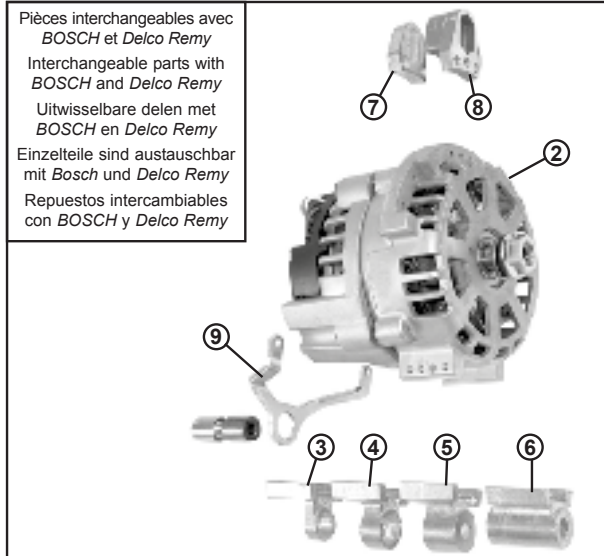

UNIVERSAL ALTERNATORS

**Montage multi-positions à pattes interchangeables -
Multiposition mountings with interchangeable supports -
Meervoudige bevestigingsmogelijkheden met verwisselbare steunen -
Universalmontage durch individuelle Halteranordnung -
Montaje multiposiciones con soportes intercambiables**

1	2	3	4	5	6	7	8	9
62/920-150 KT (12 V - 34 A)	62/920-150			-				62/926-7
62/920-151 KT (12 V - 75 A)	62/920-151	62/926-1	62/926-2		62/926-4	62/926-5	62/926-6	62/926-8
62/920-152 KT (12 V - 120 A)	62/920-152			62/926-3				62/926-9

62/920-154 KT = 62/920-150 KT + 62/920-151 KT + 62/920-152 KT

10				Remarque - Comment - Opmerking - Anmerkung - Comentario
62/920-153 (12 V - 150 A)	95-101 mm	200 mm	22 mm	Anti-poussière - Dust protection - Stof bescherming - Staubschutz - Protección anti-polvo

Amp.	5	10	15	20	25	30	35	40	45	50	55	60	65	70	75	80	85	90	95	100	105	110	115	120	125	130	135	140	145	150
62/920-150																														
62/920-151																														
62/920-152																														
62/920-153																														

Adaptables sur 98% des tracteurs agricoles, ces alternateurs sont **garantis 12 mois** à partir de la date de facturation.
Adaptable on 98% of the farm tractors, these alternators are **guaranteed 12 months** starting from the date of invoicing.
Deze dynamo's garanderen **12 maanden garantie** na levering en zijn aanpasbaar voor 98% van alle tractor-montages.
Montierbar an 98% der landwirtschaftlichen Traktoren, die Lichtmaschinen unterliegen einer **Garantie von 12 Monaten**, ab Rechnungsdatum.
Adaptables sobre el 98% de los tractores agrícolas, estos alternadores están **garantizados por 12 meses** desde la fecha de facturación.

Les références des pièces sont indicatives.
Nos pièces ne sont pas d'origine.

Part numbers are quoted for reference purposes only.
Our parts and accessories are not original.